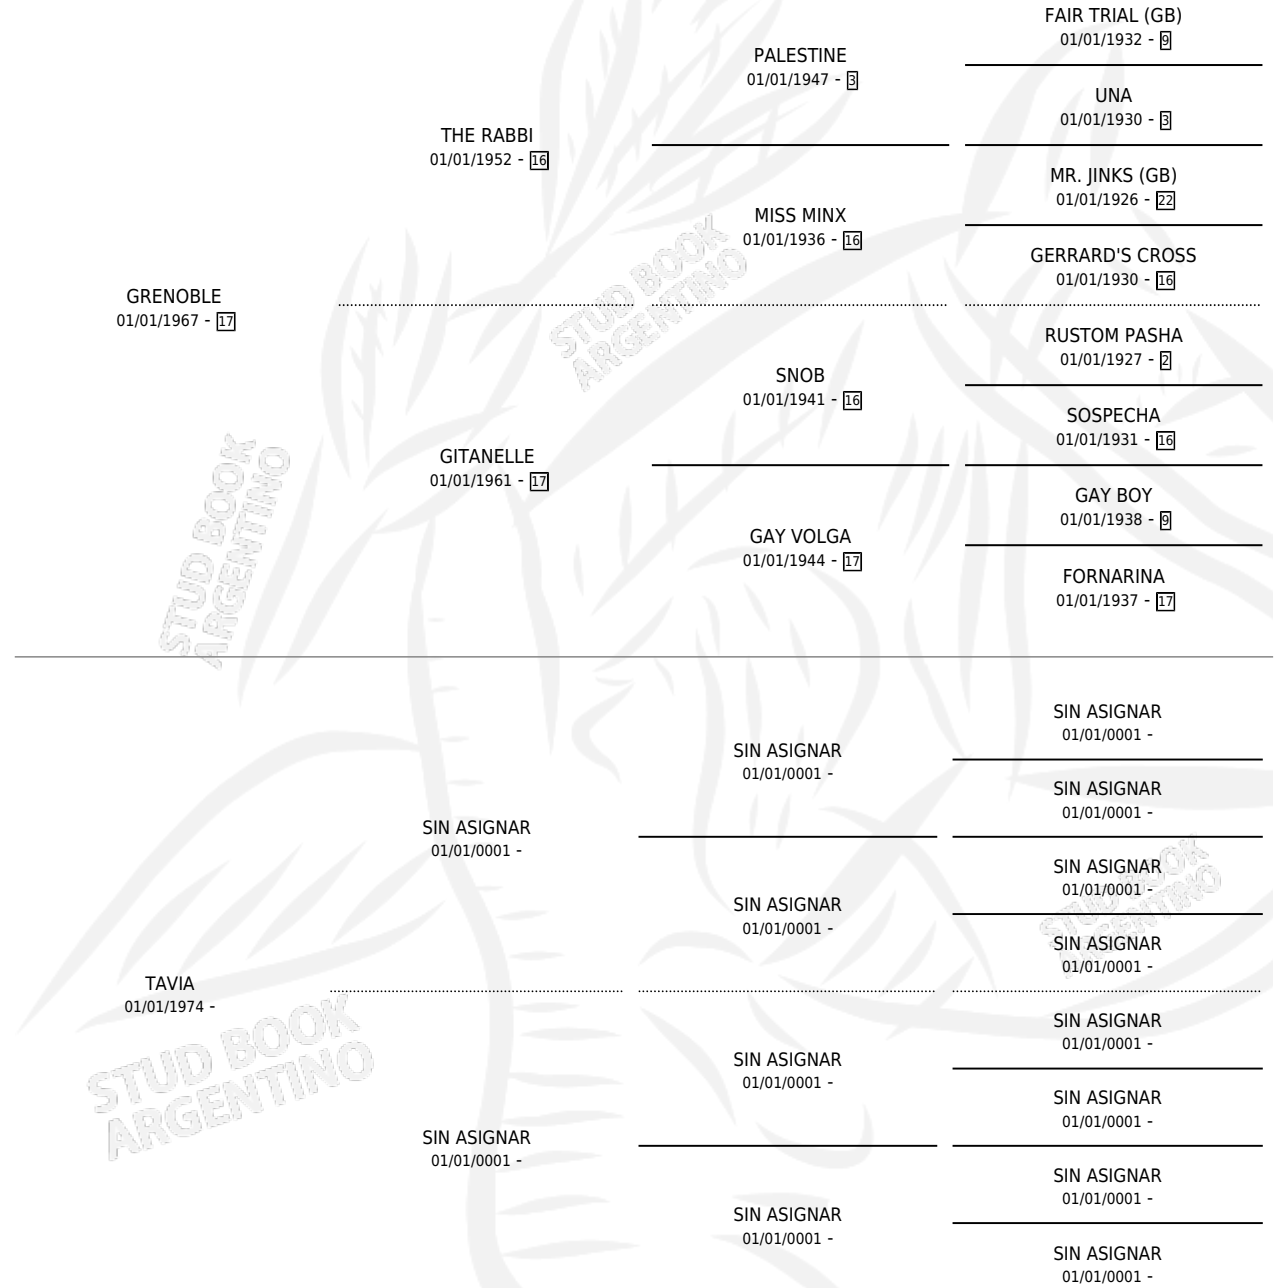

TANOBLE

por GRENOBLE y TAVIA por SIN ASIGNAR

Argentina · Macho · Zaino · SP · 21/11/1984
Familia · Volumen 32

ESTADO

TIPIFICACIÓN SANGUÍNEA	X
TIPIFICACIÓN POR ADN	X
PASAPORTE	X
IDENTIFICACIÓN POR MICROCHIP	X
REPRODUCTOR	X

Lugar de nacimiento: Campo particular

Criador: Sin dato

PEDIGREE

TANOBLE

Datos oficiales del Stud Book Argentino

Documento generado el 04/05/2026

studbook.org.ar