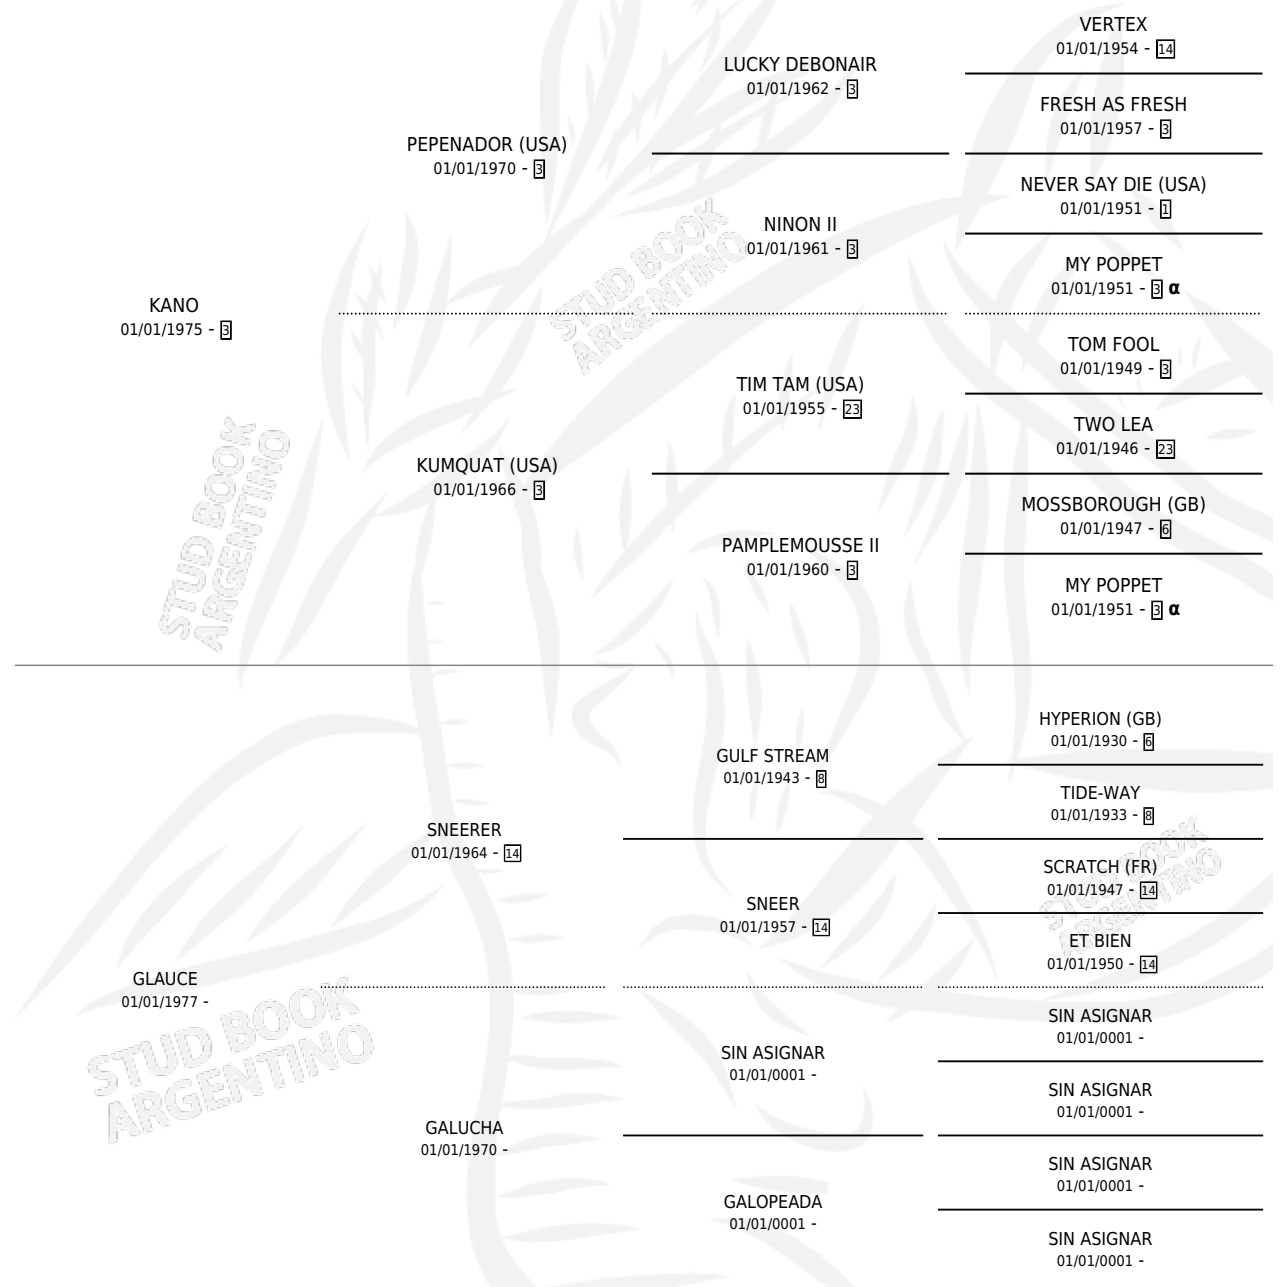

CASI VASCA

por KANO y GLAUCE por SNEERER

Argentina · Hembra · Zaino · SP · 12/10/1984
Familia · Volumen 32

ESTADO

| | |
|------------------------------|---|
| TIPIFICACIÓN SANGUÍNEA | X |
| TIPIFICACIÓN POR ADN | X |
| PASAPORTE | X |
| IDENTIFICACIÓN POR MICROCHIP | X |
| REPRODUCTOR | X |

Lugar de nacimiento: Campo particular

Criador: Sin dato

PEDIGREE

INBREEDING : α

CASI VASCA

Datos oficiales del Stud Book Argentino

Documento generado el 10/05/2026

studbook.org.ar