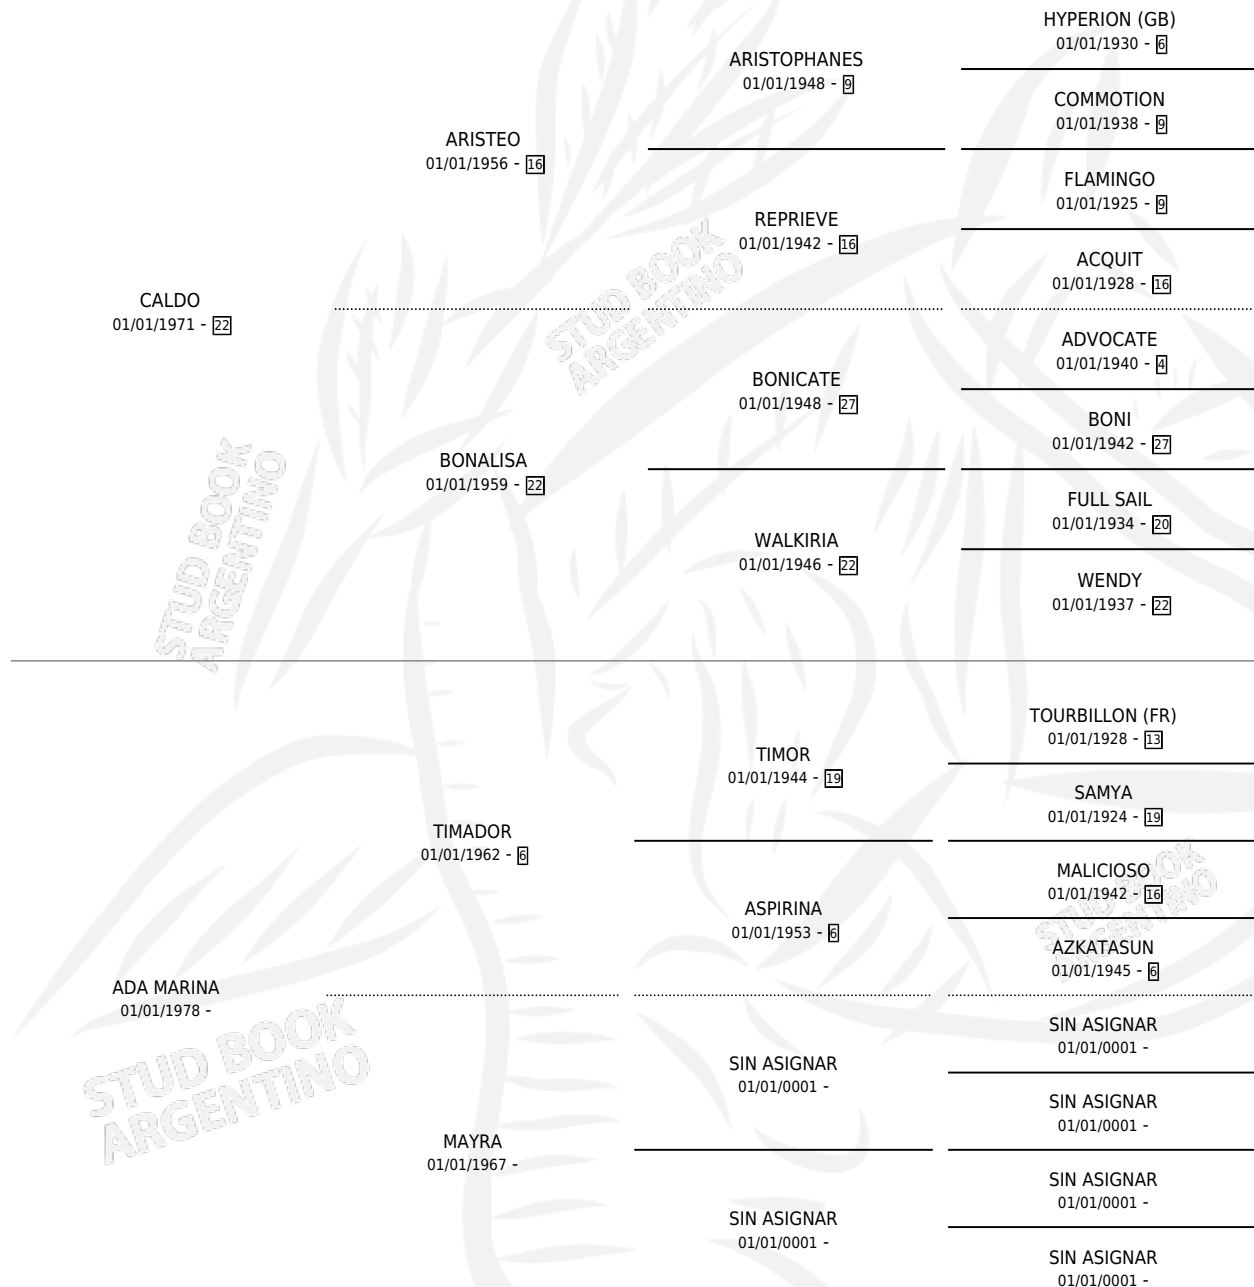

# JUAN DE DIOS

por CALDO y ADA MARINA por TIMADOR

Argentina · Macho · Alazan · SP · 26/11/1984  
Familia · Volumen 32

## ESTADO

TIPIFICACIÓN SANGUÍNEA	X
TIPIFICACIÓN POR ADN	X
PASAPORTE	X
IDENTIFICACIÓN POR MICROCHIP	X
REPRODUCTOR	X

**Lugar de nacimiento:** Campo Particular

**Criador:** Sin dato

## PEDIGREE