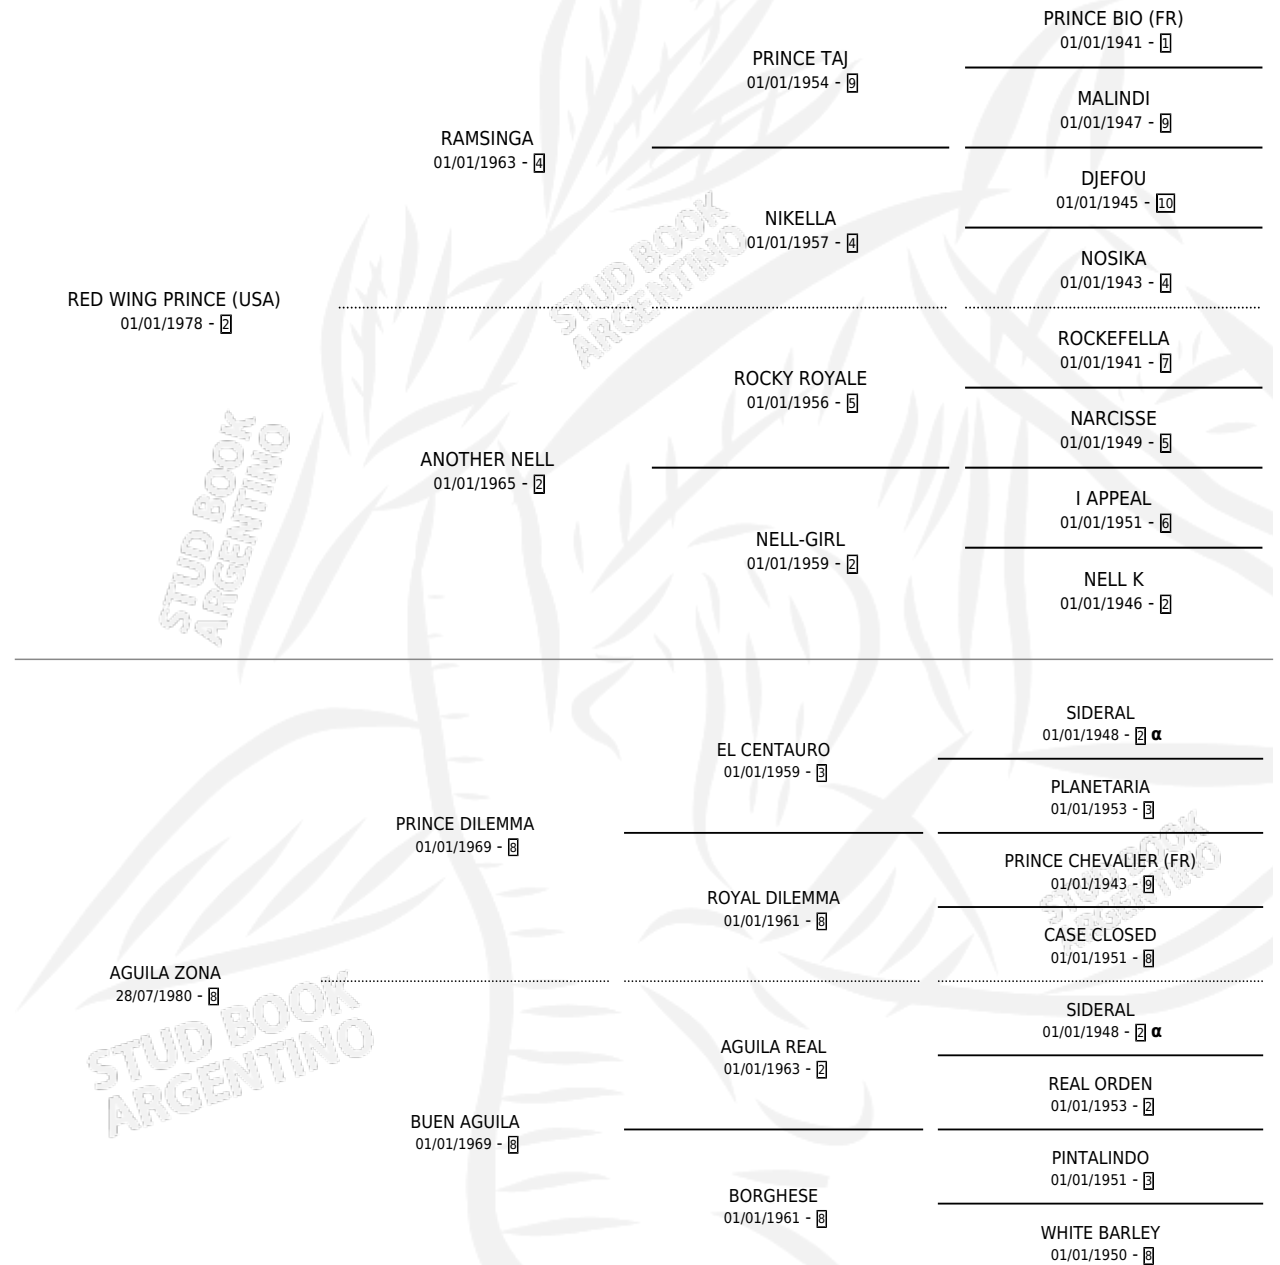

WING SAM KAYAN

por RED WING PRINCE (USA) y AGUILA ZONA por PRINCE DILEMMA

Argentina · Macho · Zaino Colorado · SP · 22/09/1984
Familia 8-a · Volumen 32

ESTADO

TIPIFICACIÓN SANGUÍNEA	X
TIPIFICACIÓN POR ADN	X
PASAPORTE	X
IDENTIFICACIÓN POR MICROCHIP	X
REPRODUCTOR	X

Lugar de nacimiento: Campo particular

Criador: Sin dato

PEDIGREE

INBREEDING : α

WING SAM KAYAN

Datos oficiales del Stud Book Argentino

Documento generado el 11/06/2026

studbook.org.ar