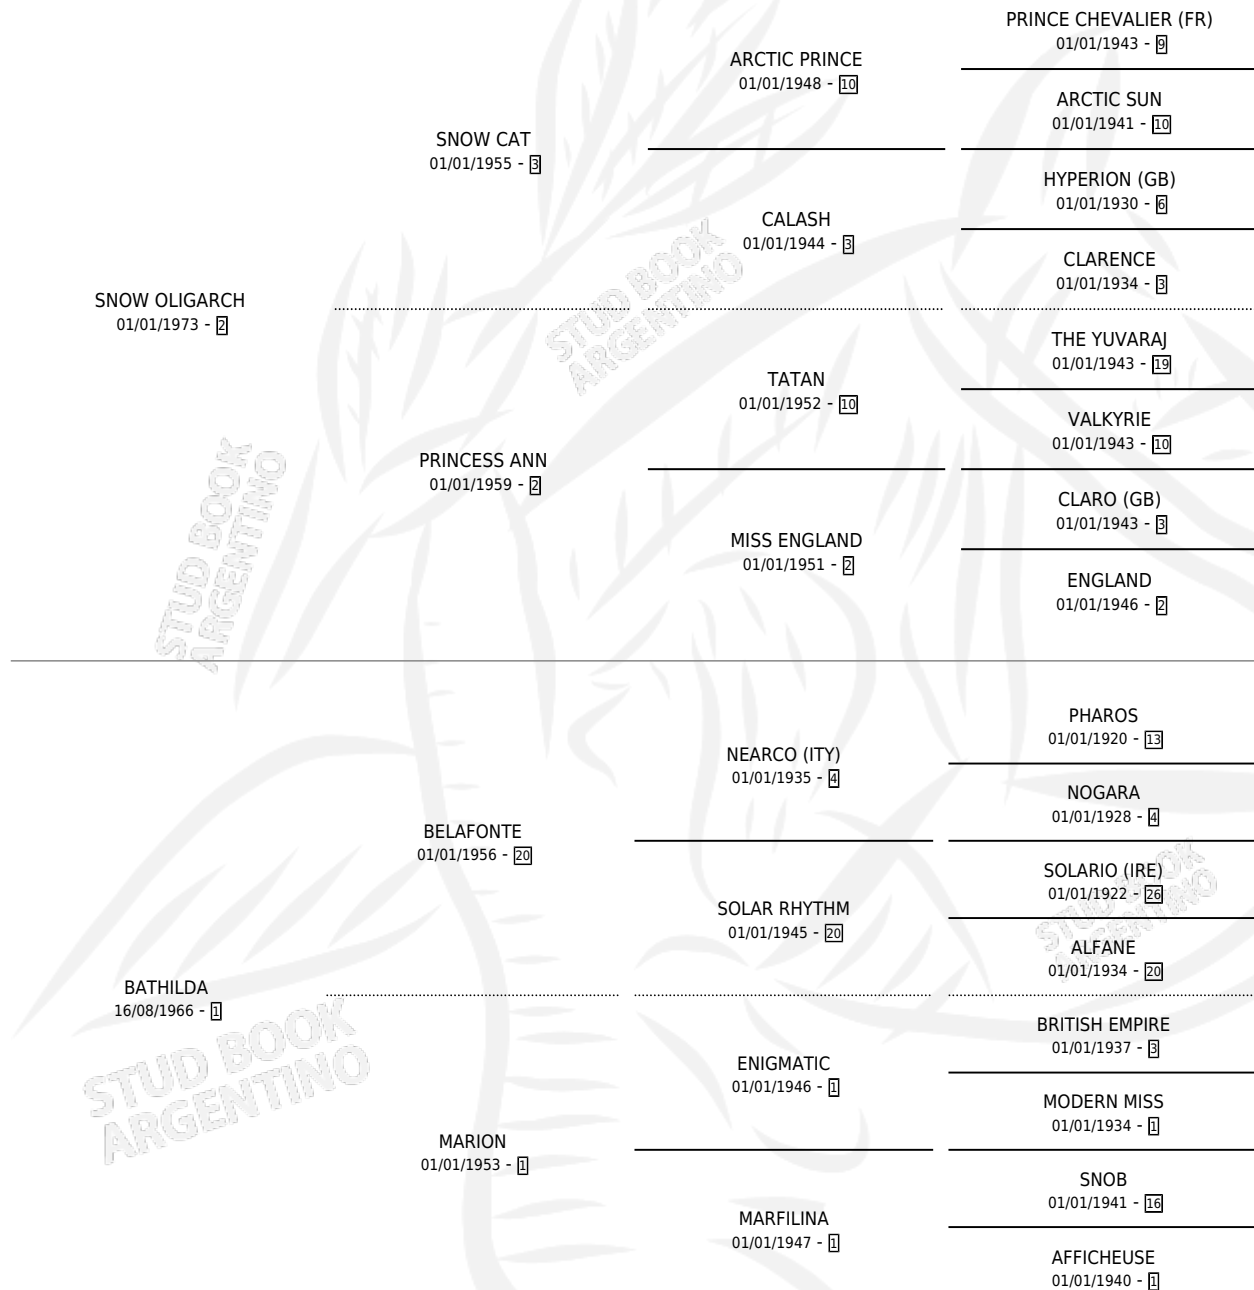

KING OLIGARCH

por SNOW OLIGARCH y BATHILDA por BELAFONTE

Argentina · Macho · Zaino · SP · 06/12/1984
Familia 1-o · Volumen 32

ESTADO

TIPIFICACIÓN SANGUÍNEA	X
TIPIFICACIÓN POR ADN	X
PASAPORTE	X
IDENTIFICACIÓN POR MICROCHIP	X
REPRODUCTOR	X

Lugar de nacimiento: Campo particular

Criador: Sin dato

PEDIGREE