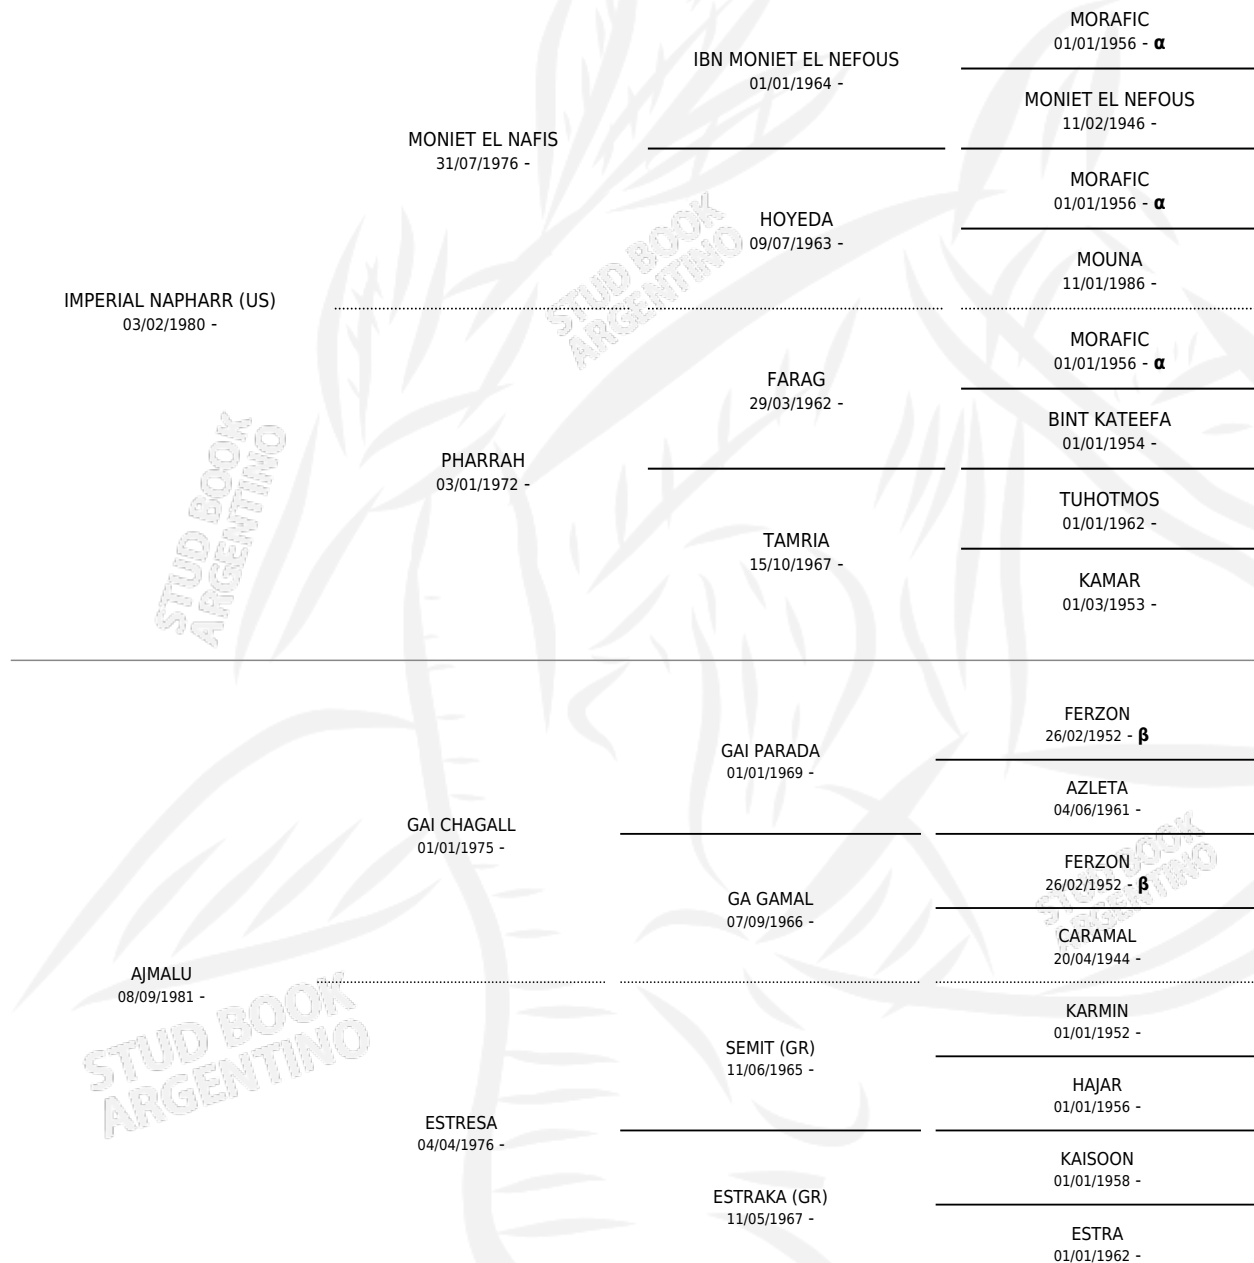

NAJMALU

por IMPERIAL NAPHARR (US) y AJMALU por GAI CHAGALL

Argentina · Hembra · Tordillo · AP · 07/01/1985
Familia · Volumen 32

ESTADO

TIPIFICACIÓN SANGUÍNEA	✓
TIPIFICACIÓN POR ADN	X
PASAPORTE	X
IDENTIFICACIÓN POR MICROCHIP	X
REPRODUCTOR	✓

Lugar de nacimiento: El Atalaya
Criador: Sin dato

~

HIJOS

	MACHOS	HEMBRAS
7 NACIERON	3	4
SIN ACTUACIONES		

PEDIGREE

INBREEDING : α, β

S

mientos 7 / Efectividad 77.78%