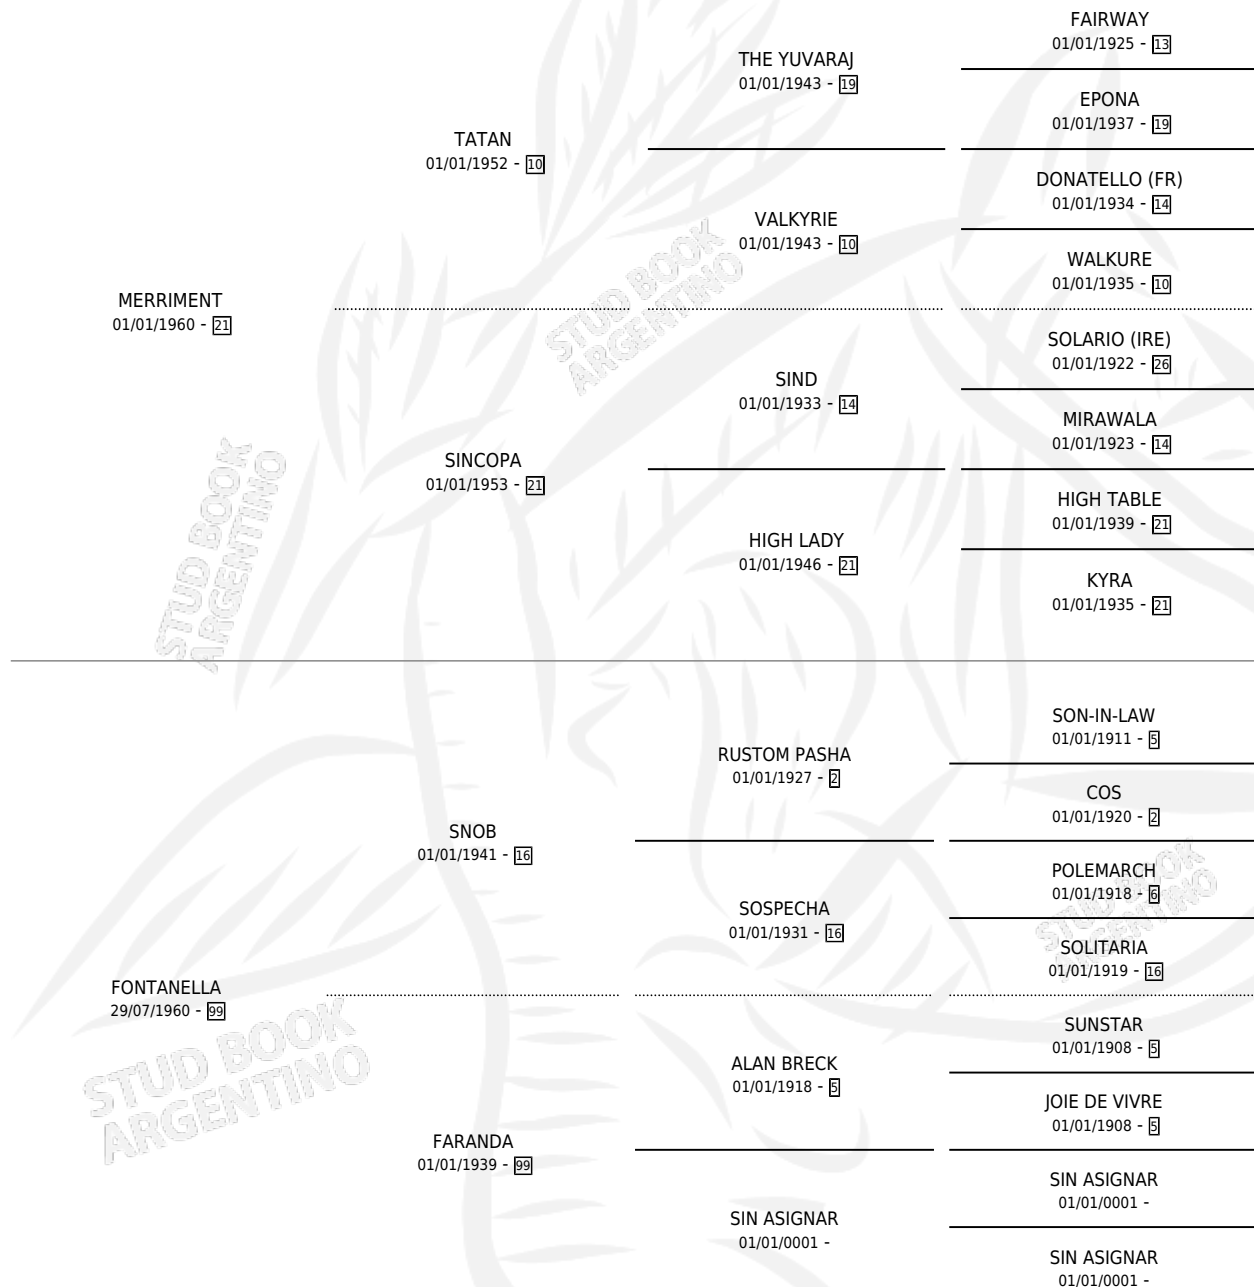

FRAGOLA

por MERRIMENT y FONTANELLA por SNOB

Argentina · Hembra · Alazan · SP · 01/01/1968
Familia 99 · Volumen 26

ESTADO

TIPIFICACIÓN SANGUÍNEA	X
TIPIFICACIÓN POR ADN	X
PASAPORTE	X
IDENTIFICACIÓN POR MICROCHIP	X
REPRODUCTOR	✓

Lugar de nacimiento: Campo particular

Criador: Sin dato

~

HIJOS

	MACHOS	HEMBRAS
4 NACIERON	3	1
2 CORRIERON	2	0
2 GANARON	2	0
0 GANADORES CL	0 GANADORES GR	0 GANADORES G1

PEDIGREE

S

mientos 2 / Efectividad 33.33%

PADRILLO	PRODUCTO	CRIADOR	1ER SERVICIO	ÚLTIMO SERVICIO
MICKEY BLUFF	∅		12/08/1989	09/09/1989
FRAGOLA	∅		29/08/1988	11/11/1988
MICKEY BLUFF	∅		06/10/1987	09/10/1987
MICKEY BLUFF	∅		04/10/1986	07/10/1986
MICKEY BLUFF	MICKEY MERRI (M A, 25/09/1986)	SIN DATO	21/08/1985	22/10/1985
ACHERRE	CHIMENTERO (M A, 10/07/1985)	SIN DATO		