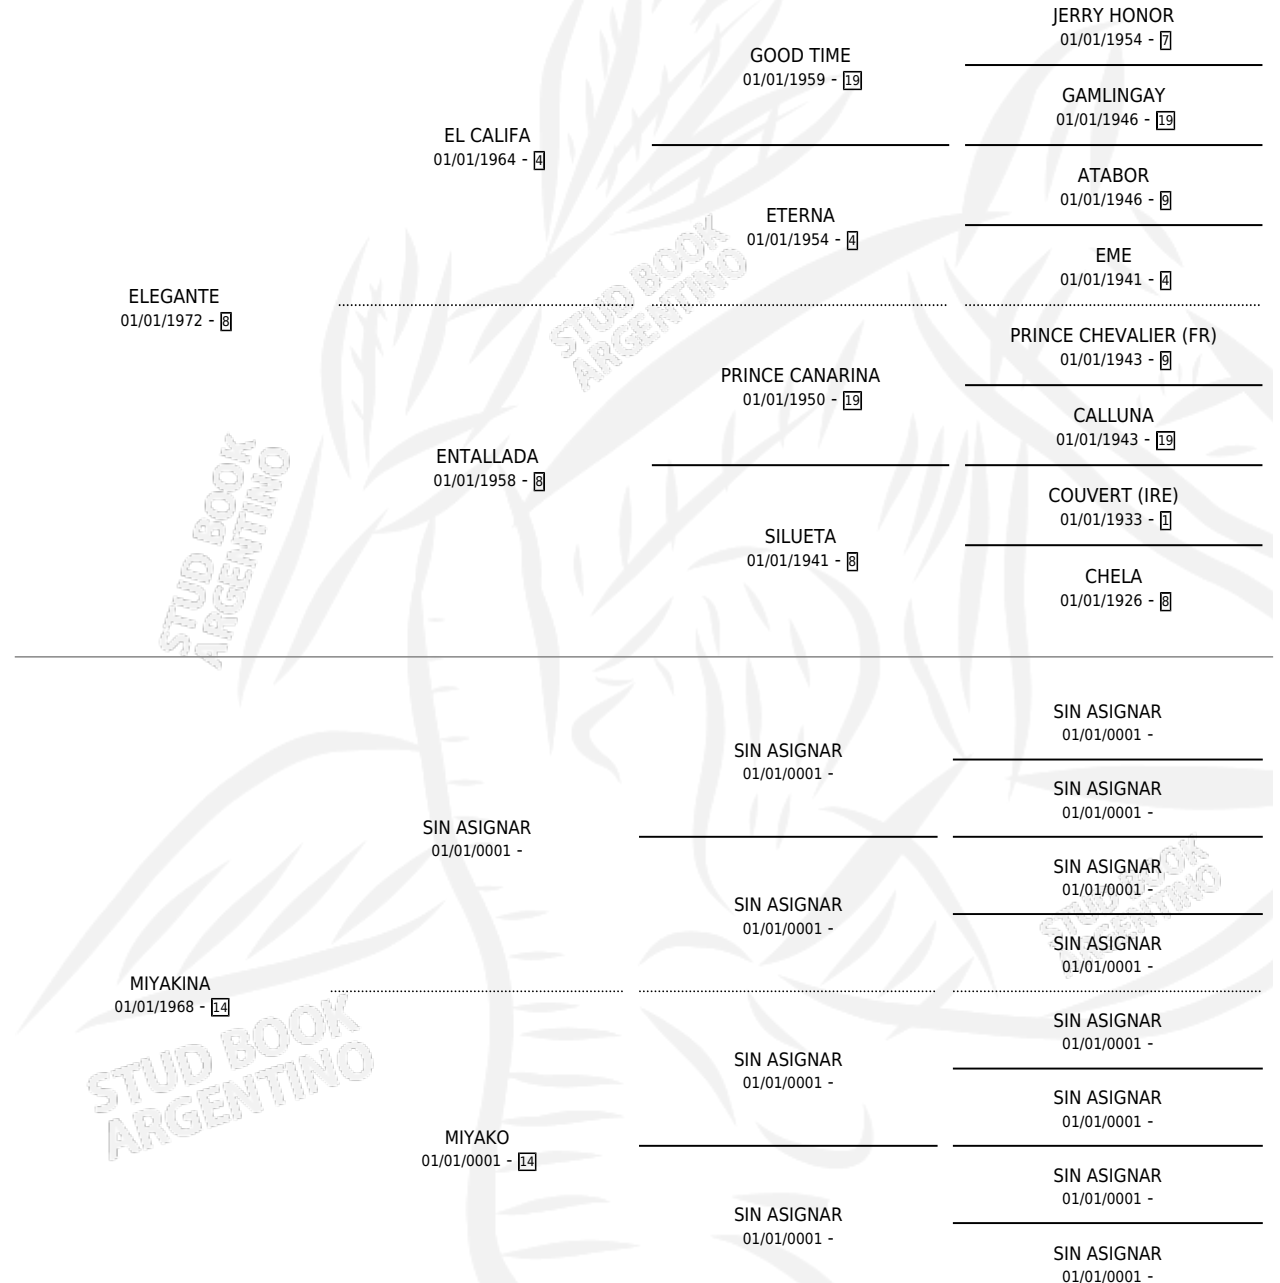

GAFER BICHA

por ELEGANTE y MIYAKINA por SIN ASIGNAR

Argentina · Hembra · Alazan · SP · 01/12/1984
Familia 14-e · Volumen 32

ESTADO

| | |
|------------------------------|---|
| TIPIFICACIÓN SANGUÍNEA | X |
| TIPIFICACIÓN POR ADN | X |
| PASAPORTE | X |
| IDENTIFICACIÓN POR MICROCHIP | X |
| REPRODUCTOR | X |

Lugar de nacimiento: Campo particular

Criador: Sin dato

PEDIGREE

GAFER BICHA

Datos oficiales del Stud Book Argentino

Documento generado el 05/05/2026

studbook.org.ar