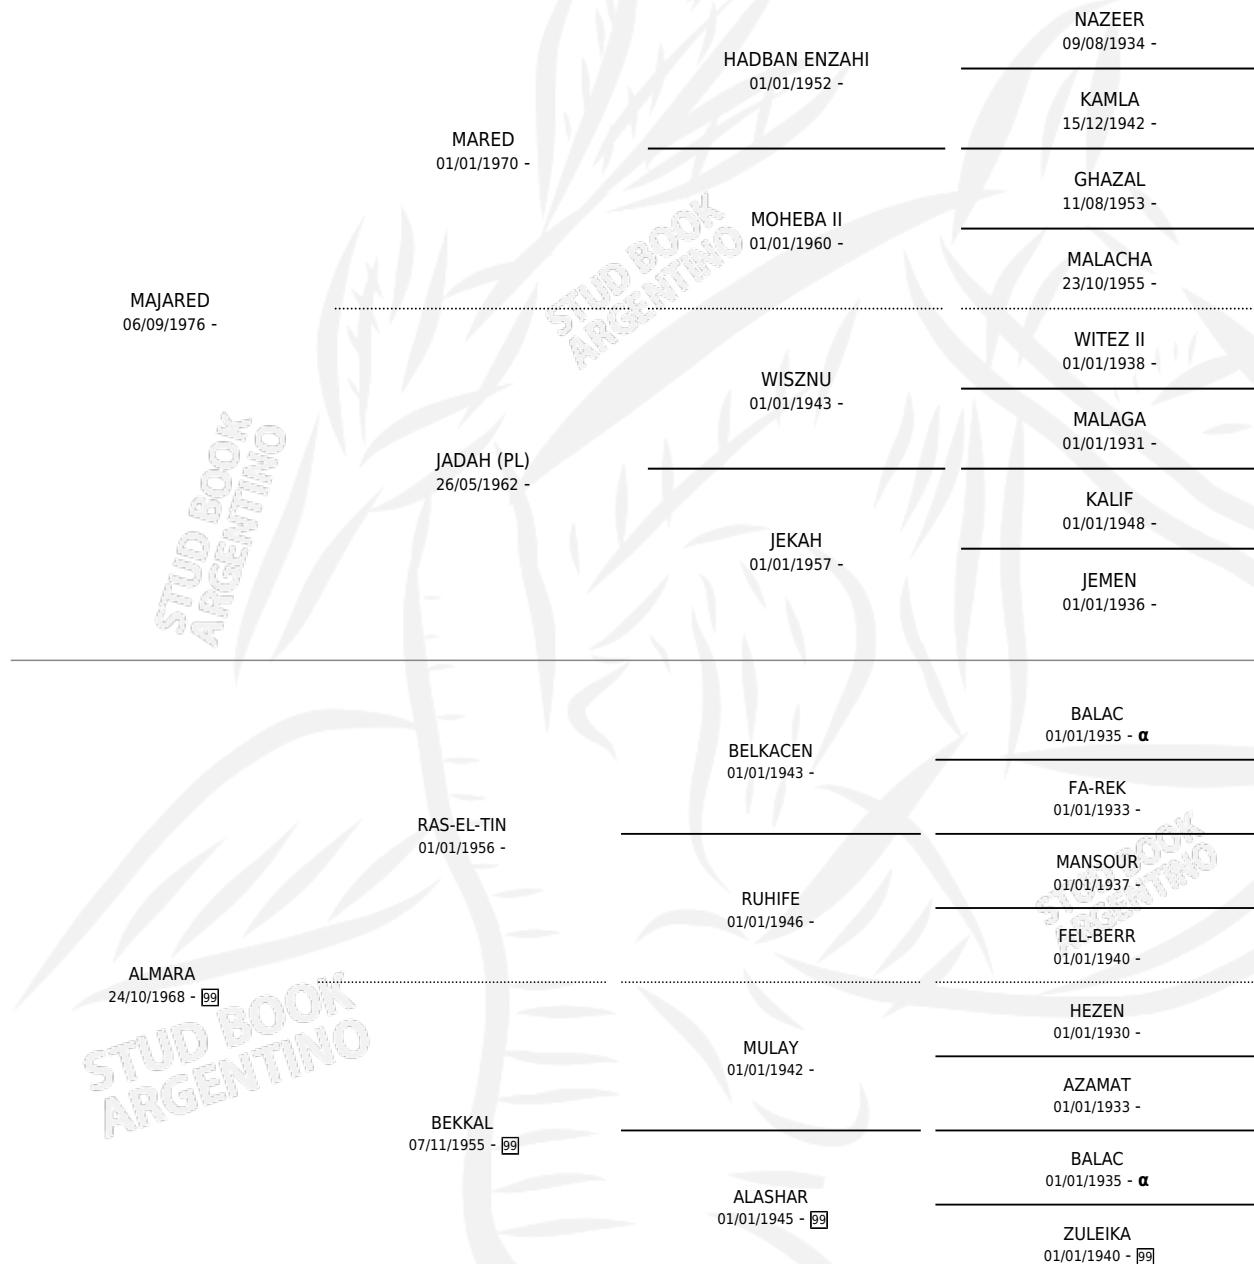

LA LISONJERA

por MAJARED y ALMARA por RAS-EL-TIN

Argentina · Hembra · Tordillo · AP · 20/01/1985
Familia 99 · Volumen 32

ESTADO

TIPIFICACIÓN SANGUÍNEA	✓
TIPIFICACIÓN POR ADN	X
PASAPORTE	X
IDENTIFICACIÓN POR MICROCHIP	X
REPRODUCTOR	✓

Lugar de nacimiento: Los Toros

Criador: Sin dato

~

HIJOS

	MACHOS	HEMBRAS
4 NACIERON	2	2
SIN ACTUACIONES		

PEDIGREE

INBREEDING : α

S

mientos 4 / Efectividad 44.44%

PADRILLO	PRODUCTO	CRIADOR	1ER SERVICIO	ÚLTIMO SERVICIO
DAIR	∅		20/11/1993	10/12/1993
LA LISONJERA	∅		16/03/1993	20/03/1993
SILVER STONE	SILVER GHOST (M A, 13/02/1993)	SIN DATO	24/03/1992	24/03/1992
SILVER STONE	SILVER MAGGIE (H T, 22/02/1992)	SIN DATO	31/03/1991	04/04/1991
ABSALON	AHMED-AL-SABAH (M A, 23/02/1991) •MURIÓ EL 29/10/1991•	SIN DATO	20/02/1990	27/03/1990
ABSALON	∅		28/09/1989	30/12/1989
ABSALON	SM GEM (H T, 18/09/1989)	SIN DATO	15/09/1988	02/10/1988
ANSATA EL MABROUK (US)	∅		24/02/1988	26/02/1988
ANSATA EL MABROUK (US)	∅		25/11/1987	25/11/1987