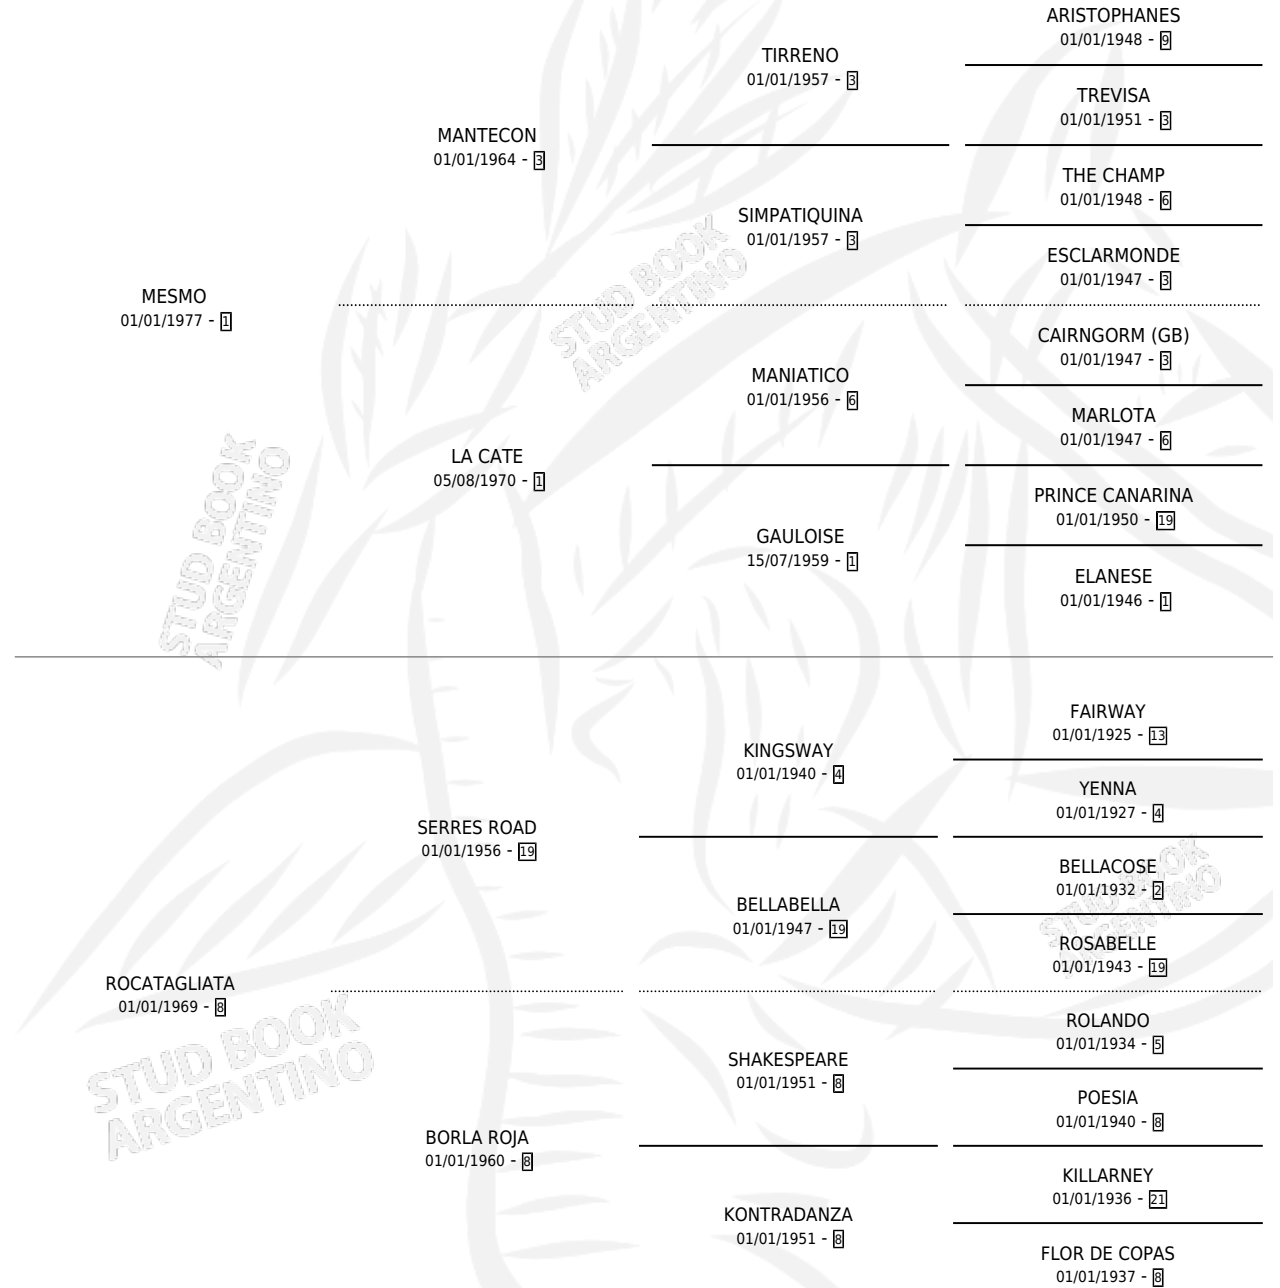

COMO TATA

por MESMO y ROCATAGLIATA por SERRES ROAD

Argentina · Macho · Alazan · SP · 09/11/1984
Familia 8-j · Volumen 32

ESTADO

TIPIFICACIÓN SANGUÍNEA	X
TIPIFICACIÓN POR ADN	X
PASAPORTE	X
IDENTIFICACIÓN POR MICROCHIP	X
REPRODUCTOR	✓

Lugar de nacimiento: Campo particular

Criador: Sin dato

PEDIGREE

CAMPAÑA

Solo carreras oficiales de Argentina

POR EDAD

EDAD	CC	1°	2°	3°	4°	5°	NP	CLC	CLG	CLCG1	CLGG1	IMPORTE	GANANCIA / CC
3 AÑOS	1	1	0	0	0	0	0	0	0	0	0	\$0	\$0
4 AÑOS	4	1	1	1	1	0	0	0	0	0	0	\$0	\$0
TOTALES	5	2	1	1	1	0	0	0	0	0	0	\$0	\$0
%		40.0%	20.0%	20.0%	20.0%	0.0%	0.0%	0.0%	0.0%	0.0%	0.0%		