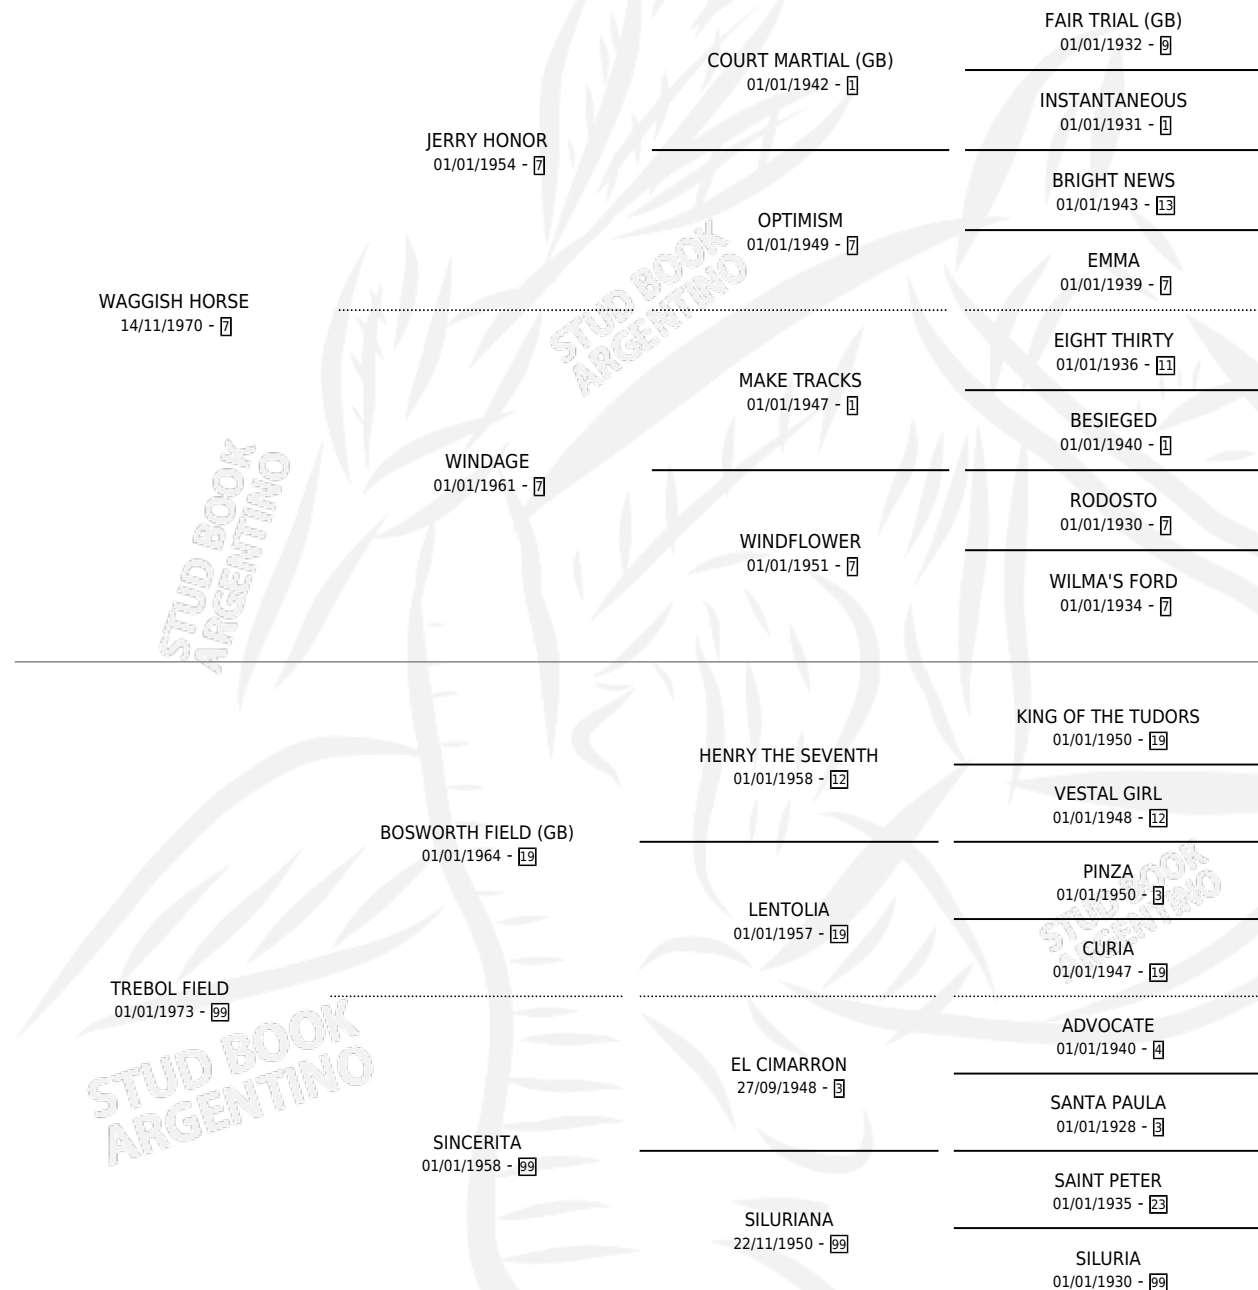

JOHN JERRY

por WAGGISH HORSE y TREBOL FIELD por BOSWORTH FIELD (GB)

Argentina · Macho · Tordillo · SP · 24/10/1984
Familia 99 · Volumen 32

ESTADO

TIPIFICACIÓN SANGUÍNEA	✓
TIPIFICACIÓN POR ADN	X
PASAPORTE	X
IDENTIFICACIÓN POR MICROCHIP	X
REPRODUCTOR	✓

Lugar de nacimiento: Campo particular
Criador: Salim Nestor Humberto

~

HIJOS

	MACHOS	HEMBRAS
5 NACIERON	0	5
SIN ACTUACIONES		

PEDIGREE