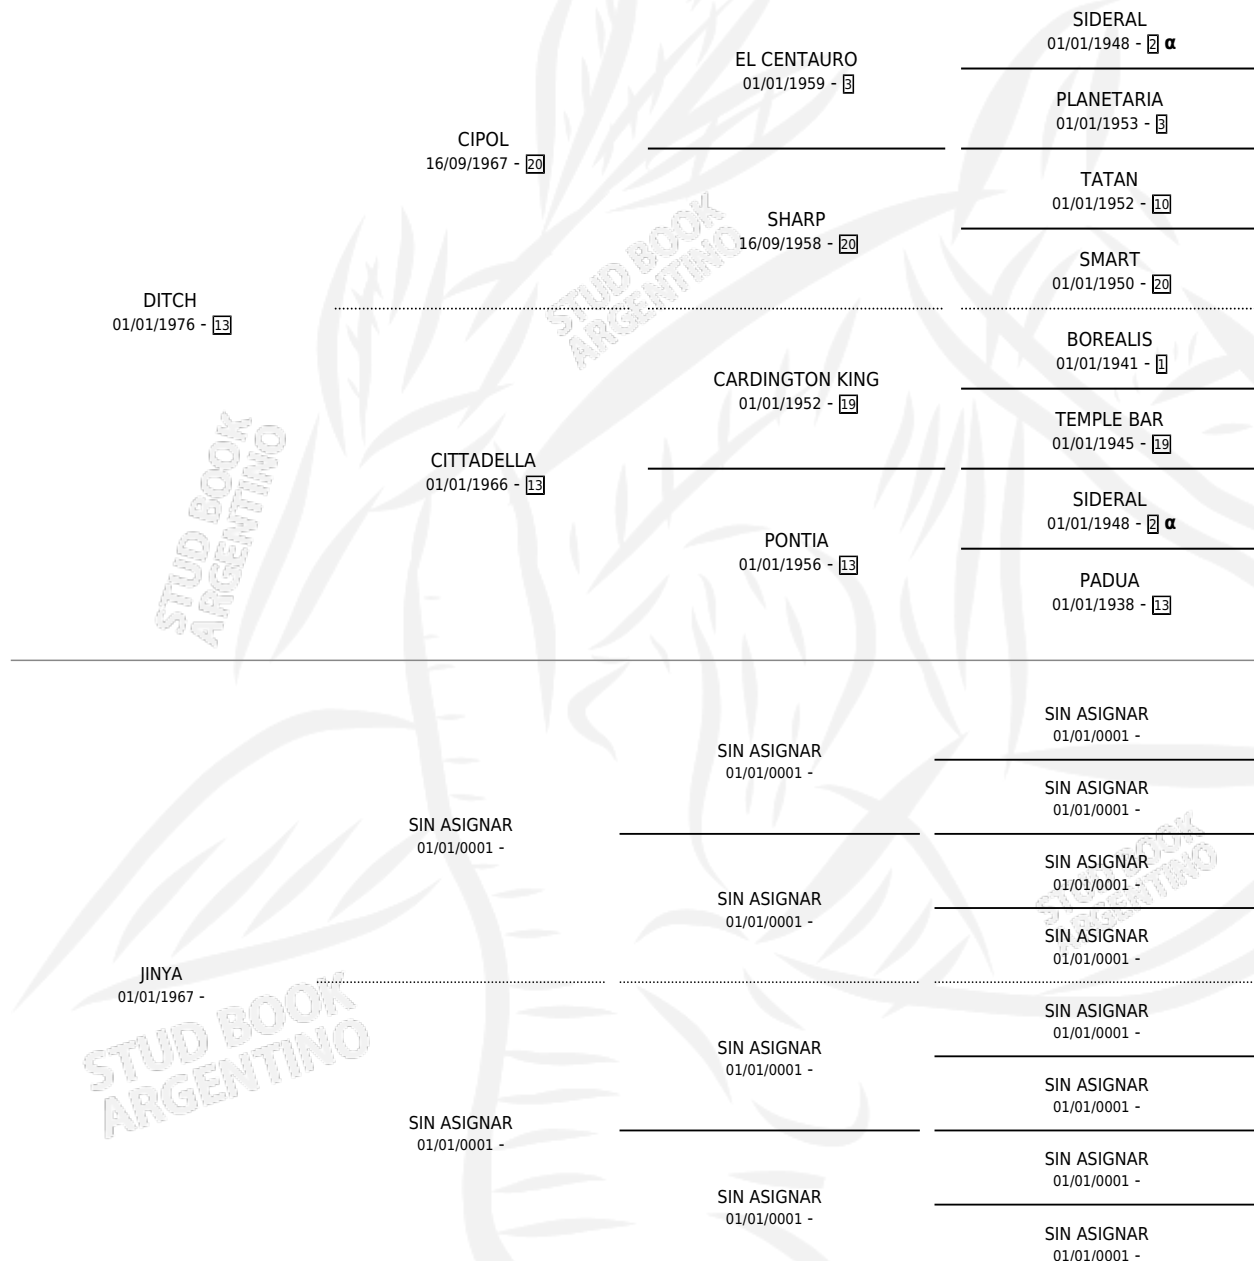

DICHTILO

por DITCH y JINYA por SIN ASIGNAR

Argentina · Macho · Zaino · SP · 07/11/1984
Familia · Volumen 32

ESTADO

TIPIFICACIÓN SANGUÍNEA	X
TIPIFICACIÓN POR ADN	X
PASAPORTE	X
IDENTIFICACIÓN POR MICROCHIP	X
REPRODUCTOR	X

Lugar de nacimiento: Campo particular

Criador: Sin dato

PEDIGREE

INBREEDING : α

DICHTILO

Datos oficiales del Stud Book Argentino

Documento generado el 14/05/2026

studbook.org.ar