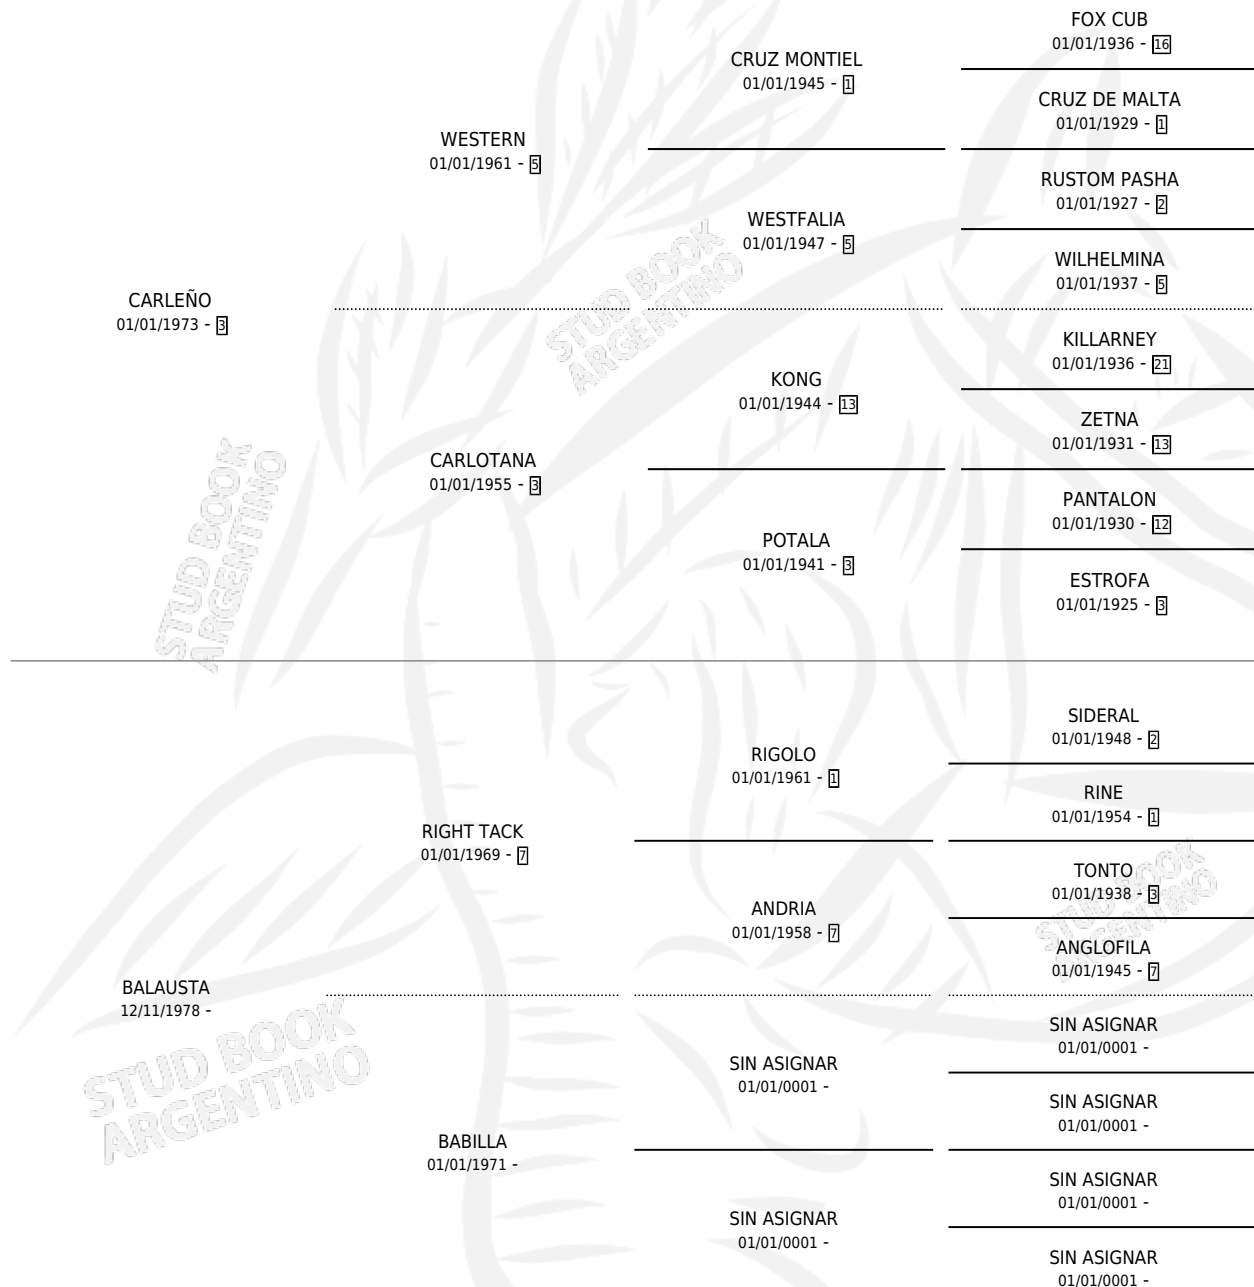

# BELLA CARLA

por **CARLEÑO** y **BALAUSTA** por **RIGHT TACK**

Argentina · Hembra · Alazan · SP · 08/12/1984  
Familia · Volumen 32

## ESTADO

TIPIFICACIÓN SANGUÍNEA	✓
TIPIFICACIÓN POR ADN	X
PASAPORTE	X
IDENTIFICACIÓN POR MICROCHIP	X
REPRODUCTOR	✓

**Lugar de nacimiento:** Campo particular

**Criador:** Sin dato

~

## PEDIGREE

S

mientos 7 / Efectividad 77.78%

PADRILLO	PRODUCTO	CRIADOR	1ER SERVICIO	ÚLTIMO SERVICIO
BURBUJERO	∅		12/11/1996	16/11/1996
<b>BELLA CARLA</b>	BELLO FITZ (M A, 01/11/1996)	SIN DATO	21/10/1995	23/10/1995
MOJON	EL MAORI (M Z, 14/10/1995)	SIN DATO	17/10/1994	21/10/1994
BURBUJERO studbook.org.ar	EL FLINT (M A, 02/09/1994) •MURIÓ EL 05/08/1996•	SIN DATO	26/09/1993	30/09/1993
TISSAGE	TIZADO (M A, 16/09/1993) •MURIÓ EL 27/04/1996•	SIN DATO	23/09/1992	27/09/1992
TISSAGE	TIZA CARLA (H A, 21/09/1992)	SIN DATO	25/09/1991	29/09/1991
FOXBAT	CARLA FOX (H A, 15/09/1991)	SIN DATO	03/10/1990	08/10/1990
BURBUJERO	∅		25/12/1989	29/12/1989
REPUBLICANO	BELLO CARLO (M Z, 04/12/1989)	SIN DATO	26/12/1988	30/12/1988