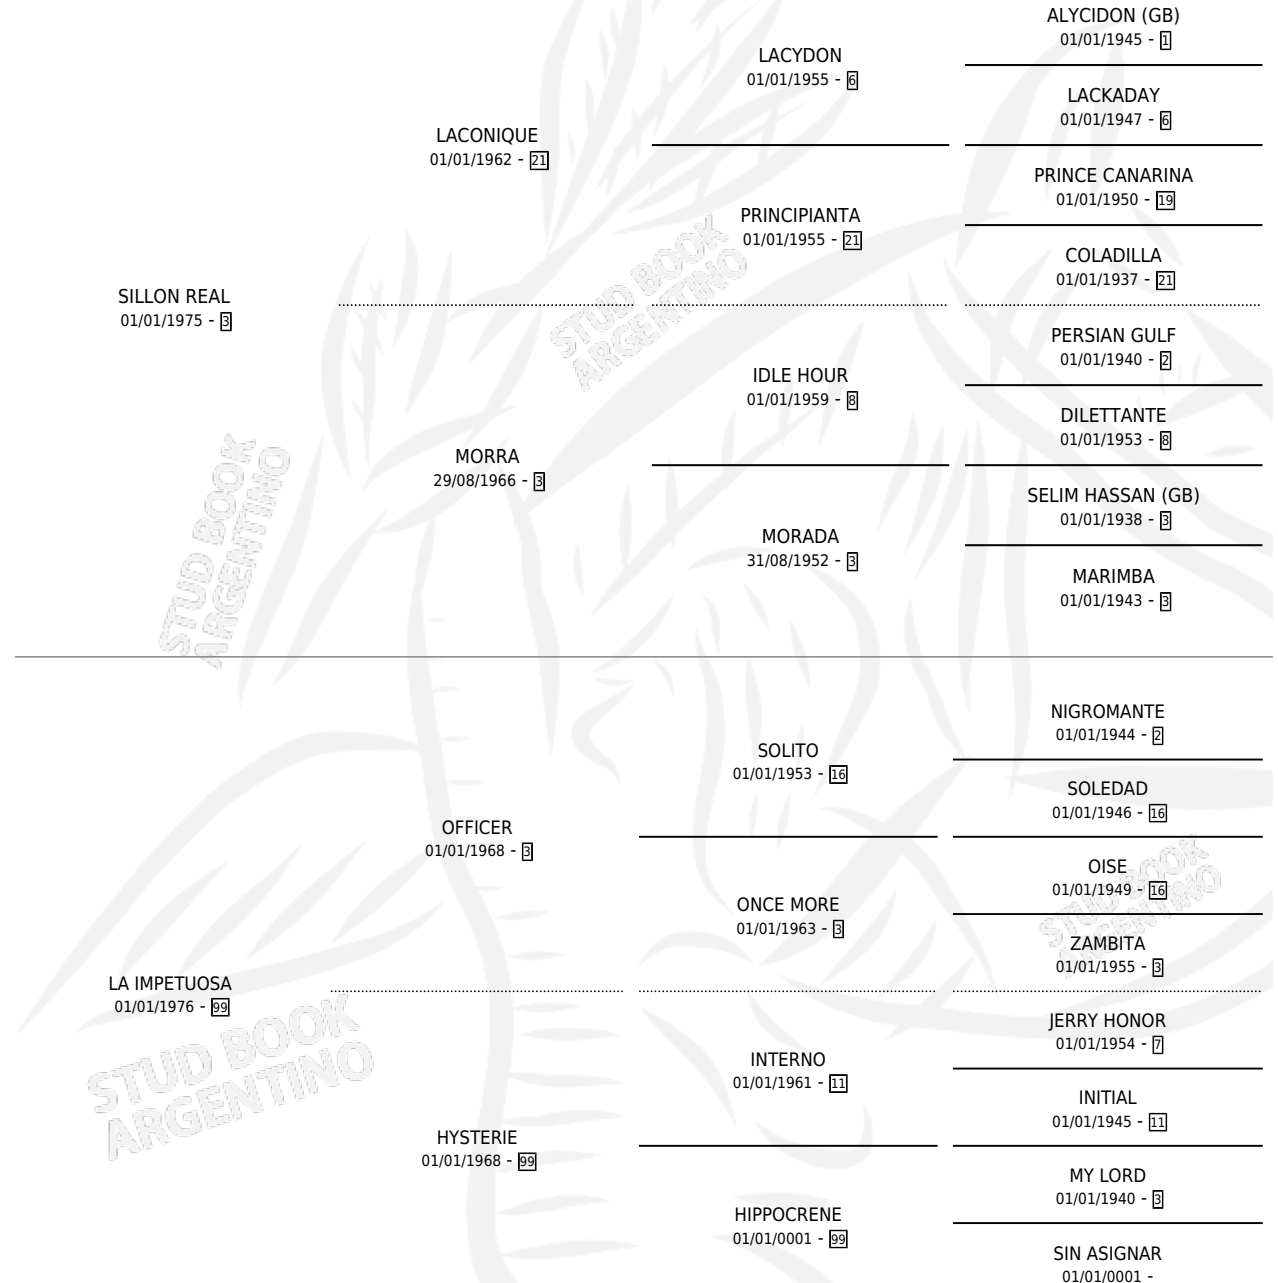

LAUDO REAL

por SILLON REAL y LA IMPETUOSA por OFFICER

Argentina · Macho · Zaino · SP · 20/12/1984
Familia 99 · Volumen 32

ESTADO

TIPIFICACIÓN SANGUÍNEA	X
TIPIFICACIÓN POR ADN	X
PASAPORTE	X
IDENTIFICACIÓN POR MICROCHIP	X
REPRODUCTOR	X

Lugar de nacimiento: Campo particular

Criador: Gilli Raul Francisco

PEDIGREE

LAUDO REAL

Datos oficiales del Stud Book Argentino

Documento generado el 14/05/2026

studbook.org.ar