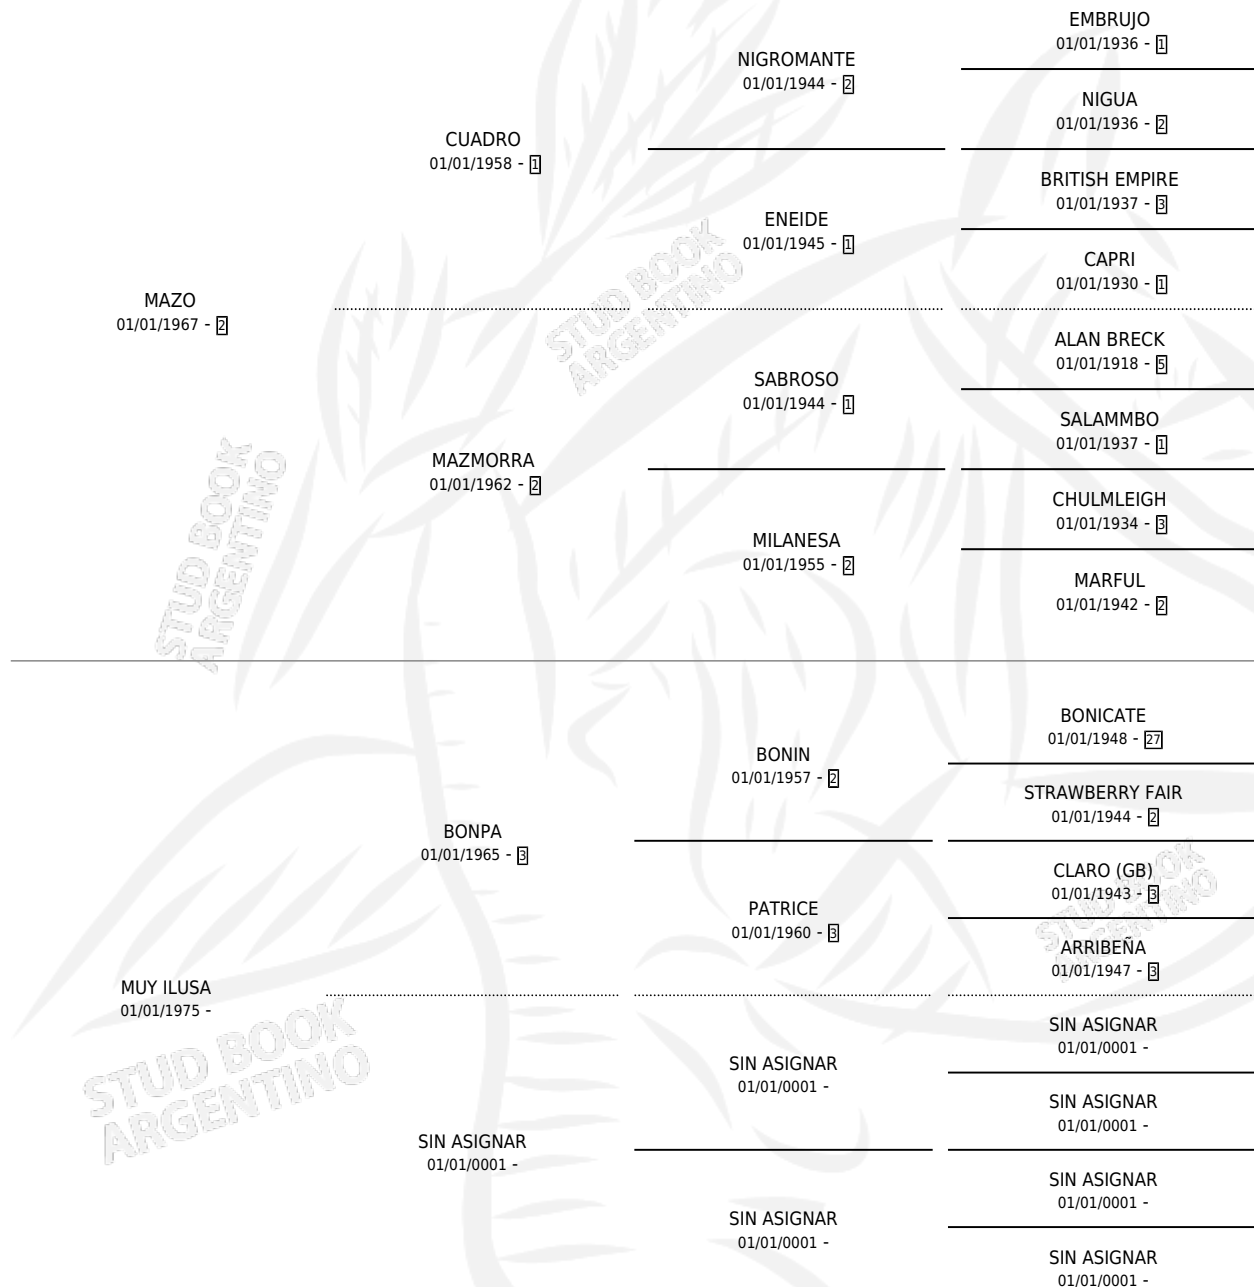

# MASITA DULCE

por MAZO y MUY ILUSA por BONPA

Argentina · Hembra · Alazan · SP · 24/01/1985  
Familia · Volumen 32

## ESTADO

TIPIFICACIÓN SANGUÍNEA	✓
TIPIFICACIÓN POR ADN	X
PASAPORTE	X
IDENTIFICACIÓN POR MICROCHIP	X
REPRODUCTOR	✓

**Lugar de nacimiento:** Campo particular

**Criador:** Sin dato

~

## PEDIGREE

S

mientos 6 / Efectividad 75.00%

PADRILLO	PRODUCTO	CRIADOR	1ER SERVICIO	ÚLTIMO SERVICIO
PIQUITUERTO	∅		22/09/1995	23/09/1995
PIQUITUERTO	PIÑA DULCE (H A, 25/08/1995)	SIN DATO	22/09/1994	24/09/1994
PIQUITUERTO	PIQUENRIQUE (M A, 22/07/1994)	SIN DATO	27/08/1993	29/08/1993
PIQUITUERTO	PIQUI MAS (M A, 19/08/1993)	SIN DATO	17/09/1992	21/09/1992
PIQUITUERTO	MAS PITUCO (M Z, 29/08/1992)	SIN DATO	19/09/1991	21/09/1991
PIQUITUERTO	∅		14/11/1990	16/11/1990
PETAİN	DULCE GENERAL (M Z, 15/08/1990)	SIN DATO	14/09/1989	16/09/1989
PETAİN	DULCE PENSAR (M Z, 05/09/1989)	SIN DATO	07/10/1988	09/10/1988