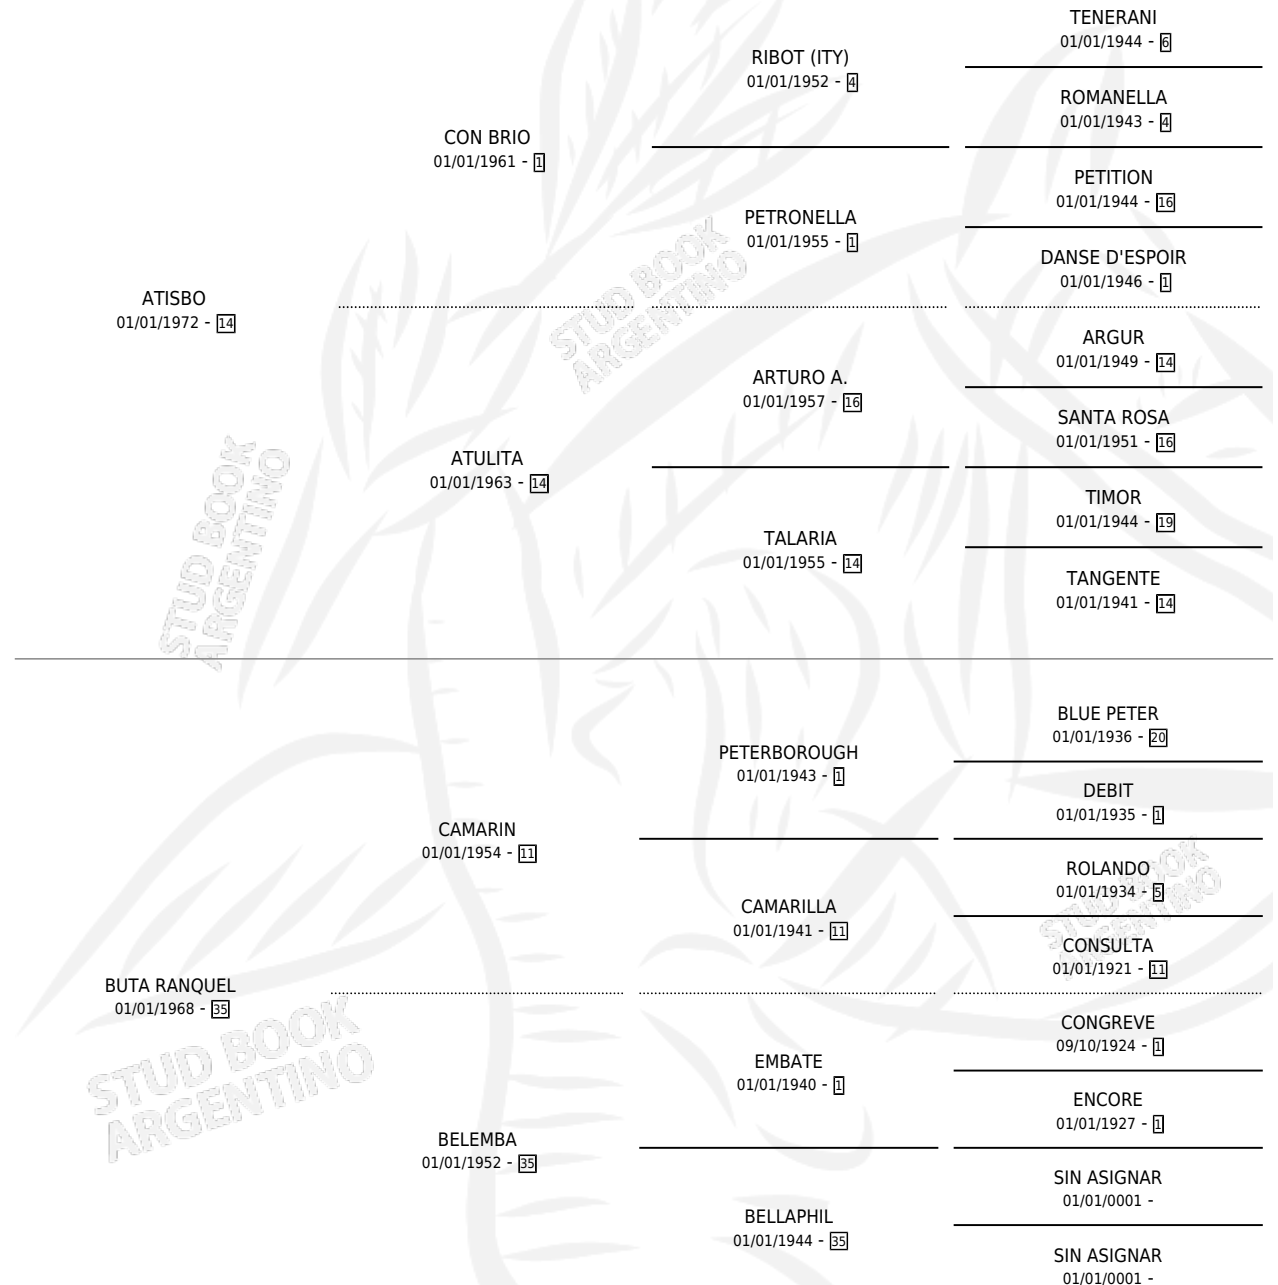

GUASMARA

por ATISBO y BUTA RANQUEL por CAMARIN

Argentina · Hembra · Alazan · SP · 22/01/1985
Familia 35 · Volumen 32

ESTADO

TIPIFICACIÓN SANGUÍNEA	X
TIPIFICACIÓN POR ADN	X
PASAPORTE	X
IDENTIFICACIÓN POR MICROCHIP	X
REPRODUCTOR	X

Lugar de nacimiento: El Chocolate

Criador: Sin dato

PEDIGREE

GUASMARA

Datos oficiales del Stud Book Argentino

Documento generado el 01/05/2026

studbook.org.ar