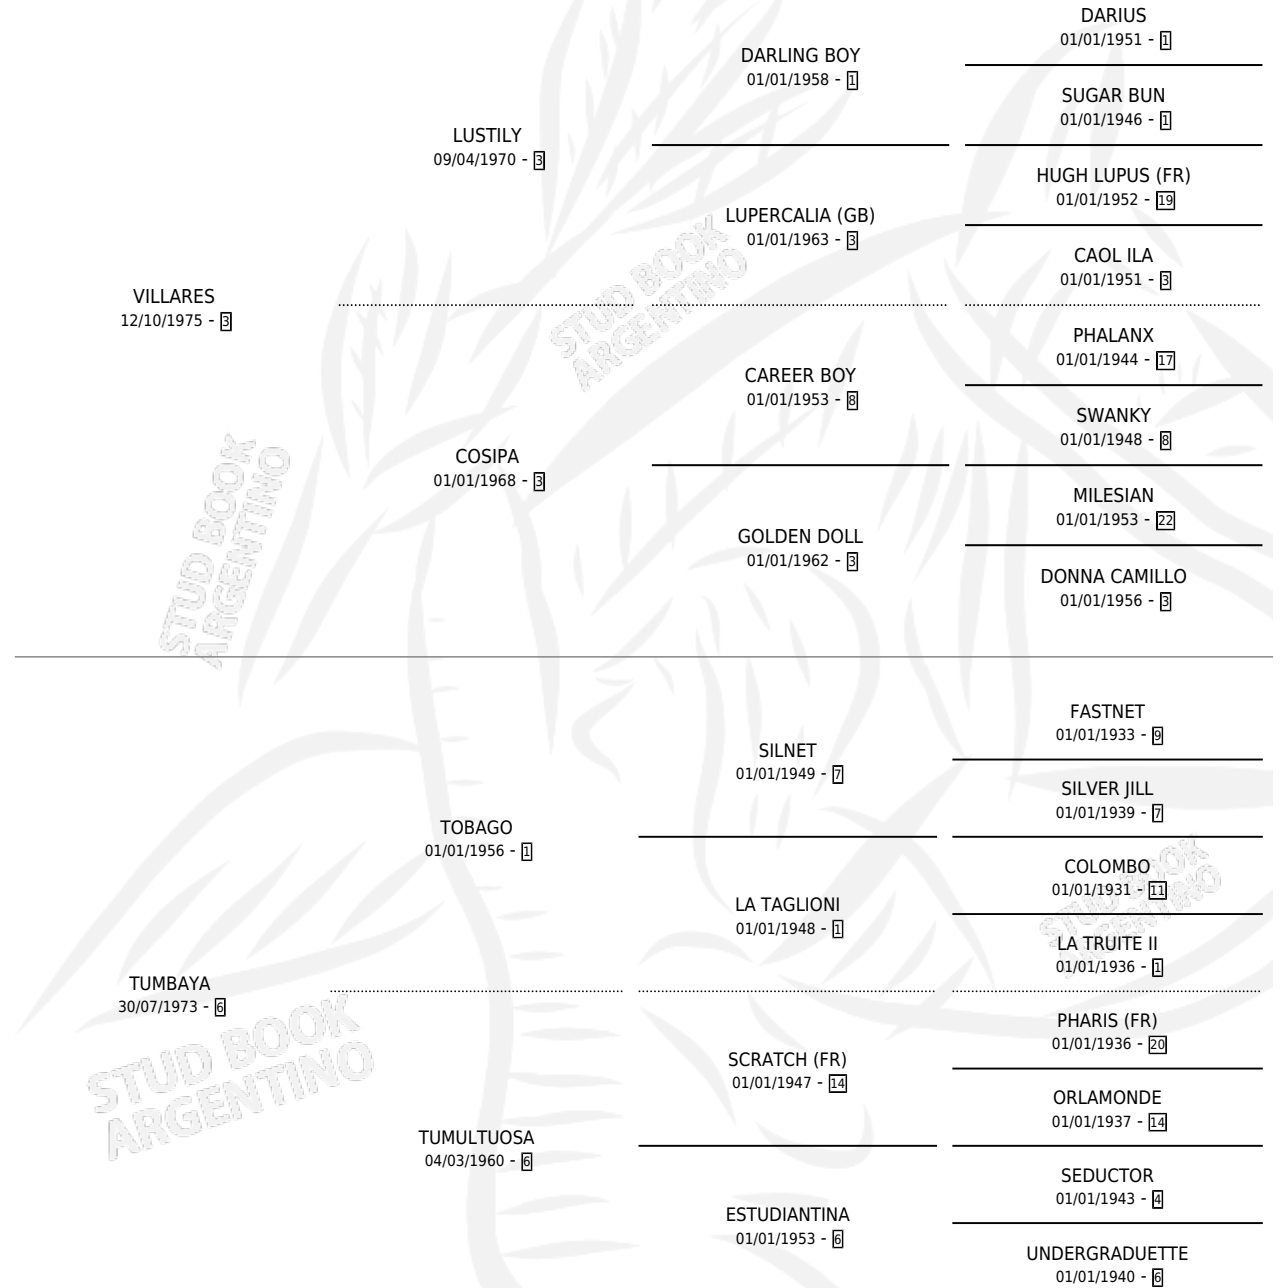

VILLABAGO

por VILLARES y TUMBAYA por TOBAGO

Argentina · Macho · Zaino · SP · 24/01/1985
Familia 6-f · Volumen 32

ESTADO

TIPIFICACIÓN SANGUÍNEA	X
TIPIFICACIÓN POR ADN	X
PASAPORTE	X
IDENTIFICACIÓN POR MICROCHIP	X
REPRODUCTOR	X

Lugar de nacimiento: El Rancho

Criador: Sin dato

PEDIGREE

CAMPAÑA

Solo carreras oficiales de Argentina

POR EDAD

EDAD	CC	1°	2°	3°	4°	5°	NP	CLC	CLG	CLCG1	CLGG1	IMPORTE	GANANCIA / CC
4 AÑOS	1	0	0	0	0	0	1	0	0	0	0	\$0	\$0
TOTALES	1	0	0	0	0	0	1	0	0	0	0	\$0	\$0
%		0.0%	0.0%	0.0%	0.0%	0.0%	100%	0.0%	0.0%	0.0%	0.0%		