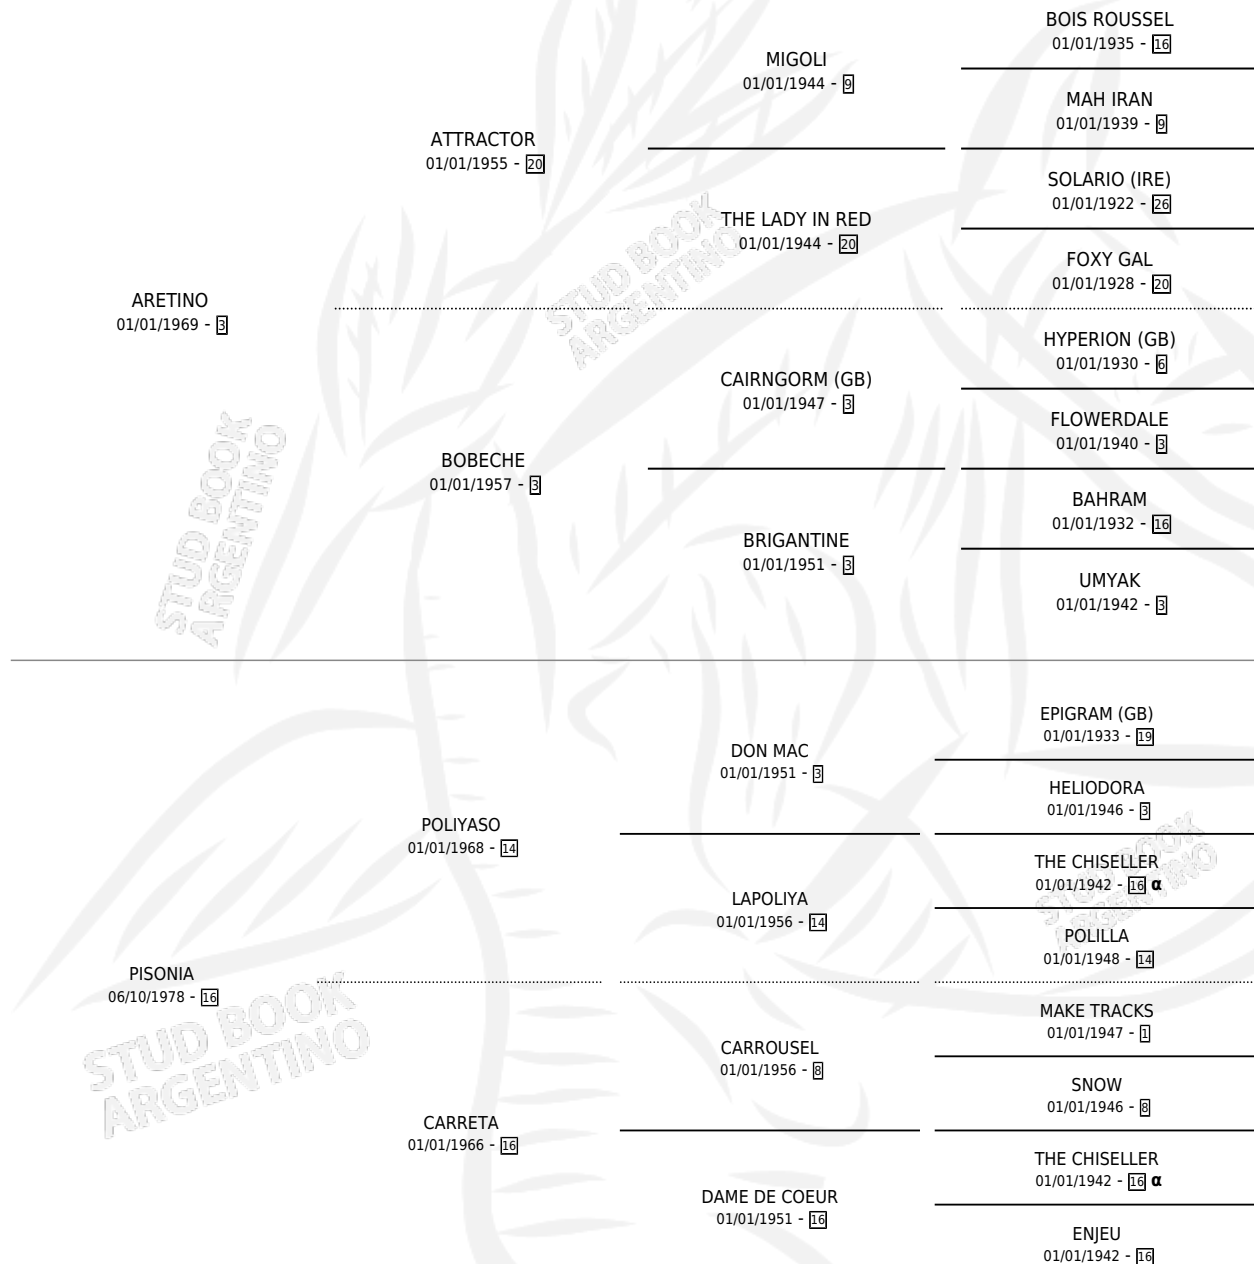

DOÑA CARRETA

por ARETINO y PISONIA por POLIYASO

Argentina · Hembra · Alazan · SP · 04/11/1984
Familia 16-e · Volumen 32

ESTADO

TIPIFICACIÓN SANGUÍNEA	X
TIPIFICACIÓN POR ADN	X
PASAPORTE	X
IDENTIFICACIÓN POR MICROCHIP	X
REPRODUCTOR	X

Lugar de nacimiento: Campo particular

Criador: Sin dato

PEDIGREE

INBREEDING : α

DOÑA CARRETA

Datos oficiales del Stud Book Argentino

Documento generado el 11/05/2026

studbook.org.ar