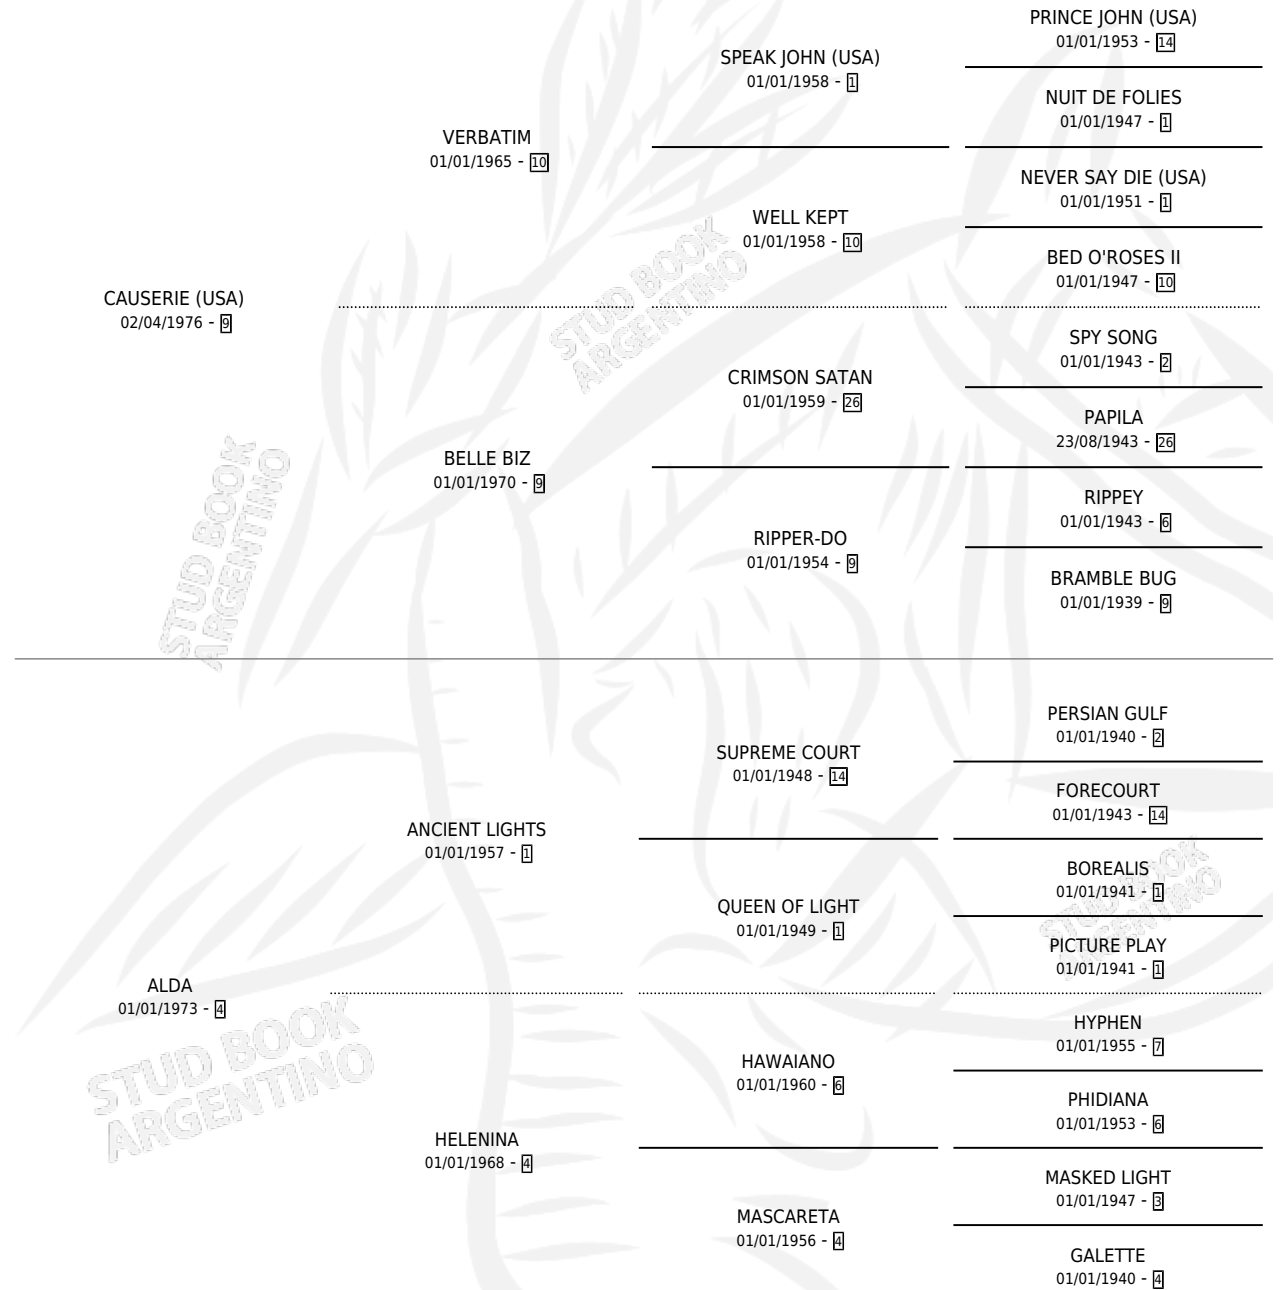

CAUDALOSA

por CAUSERIE (USA) y ALDA por ANCIENT LIGHTS

Argentina · Hembra · Alazan Tostado · SP · 24/08/1984
Familia 4-b · Volumen 32

ESTADO

TIPIFICACIÓN SANGUÍNEA	X
TIPIFICACIÓN POR ADN	X
PASAPORTE	X
IDENTIFICACIÓN POR MICROCHIP	X
REPRODUCTOR	X

Lugar de nacimiento: Firmamento

Criador: Bago Juan Carlos

PEDIGREE