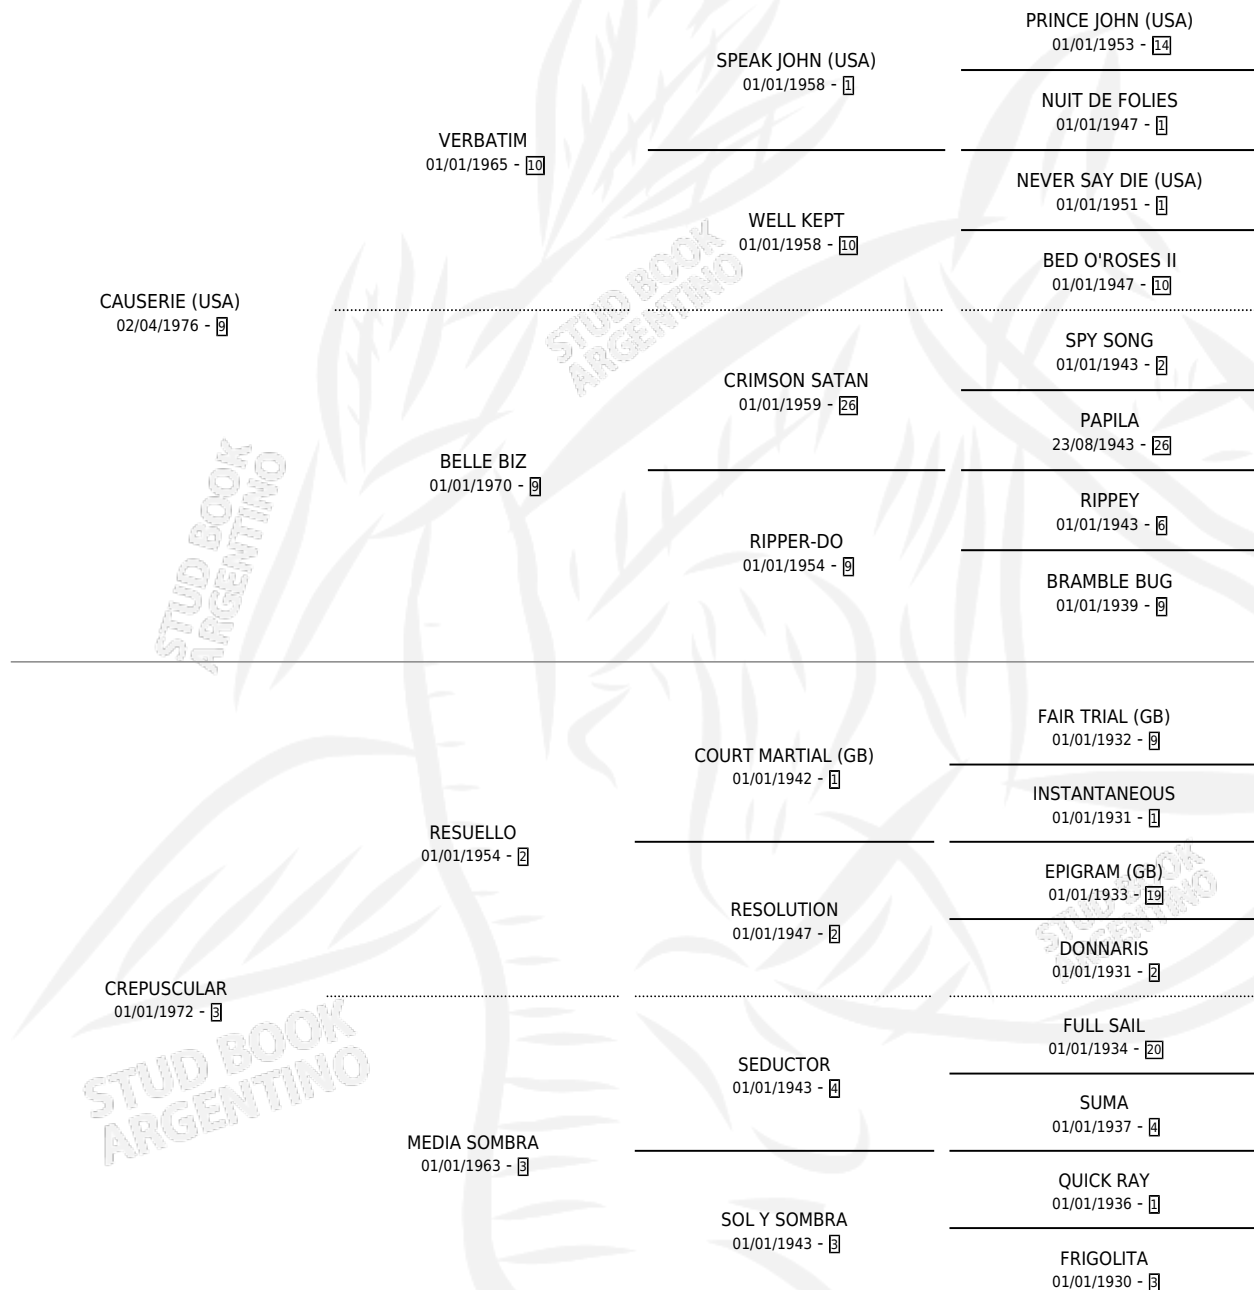

CAUCREP

por CAUSERIE (USA) y CREPUSCULAR por RESUELLO

Argentina · Hembra · Alazan · SP · 11/08/1984
Familia 3-n · Volumen 32

ESTADO

TIPIFICACIÓN SANGUÍNEA	✓
TIPIFICACIÓN POR ADN	X
PASAPORTE	X
IDENTIFICACIÓN POR MICROCHIP	X
REPRODUCTOR	✓

Lugar de nacimiento: Campo particular

Criador: Sin dato

~

HIJOS

	MACHOS	HEMBRAS
7 NACIERON	2	5
2 CORRIERON	0	2

SIN ACTUACIONES

PEDIGREE

CAMPAÑA

Solo carreras oficiales de Argentina

POR EDAD

EDAD	CC	1°	2°	3°	4°	5°	NP	CLC	CLG	CLCG1	CLGG1	IMPORTE	GANANCIA / CC
3 AÑOS	1	1	0	0	0	0	0	0	0	0	0	\$0	\$0
4 AÑOS	6	1	0	0	0	1	4	0	0	0	0	\$0	\$0
TOTALES	7	2	0	0	0	1	4	0	0	0	0	\$0	\$0
%		28.6%	0.0%	0.0%	0.0%	14.3%	57.1%	0.0%	0.0%	0.0%	0.0%		