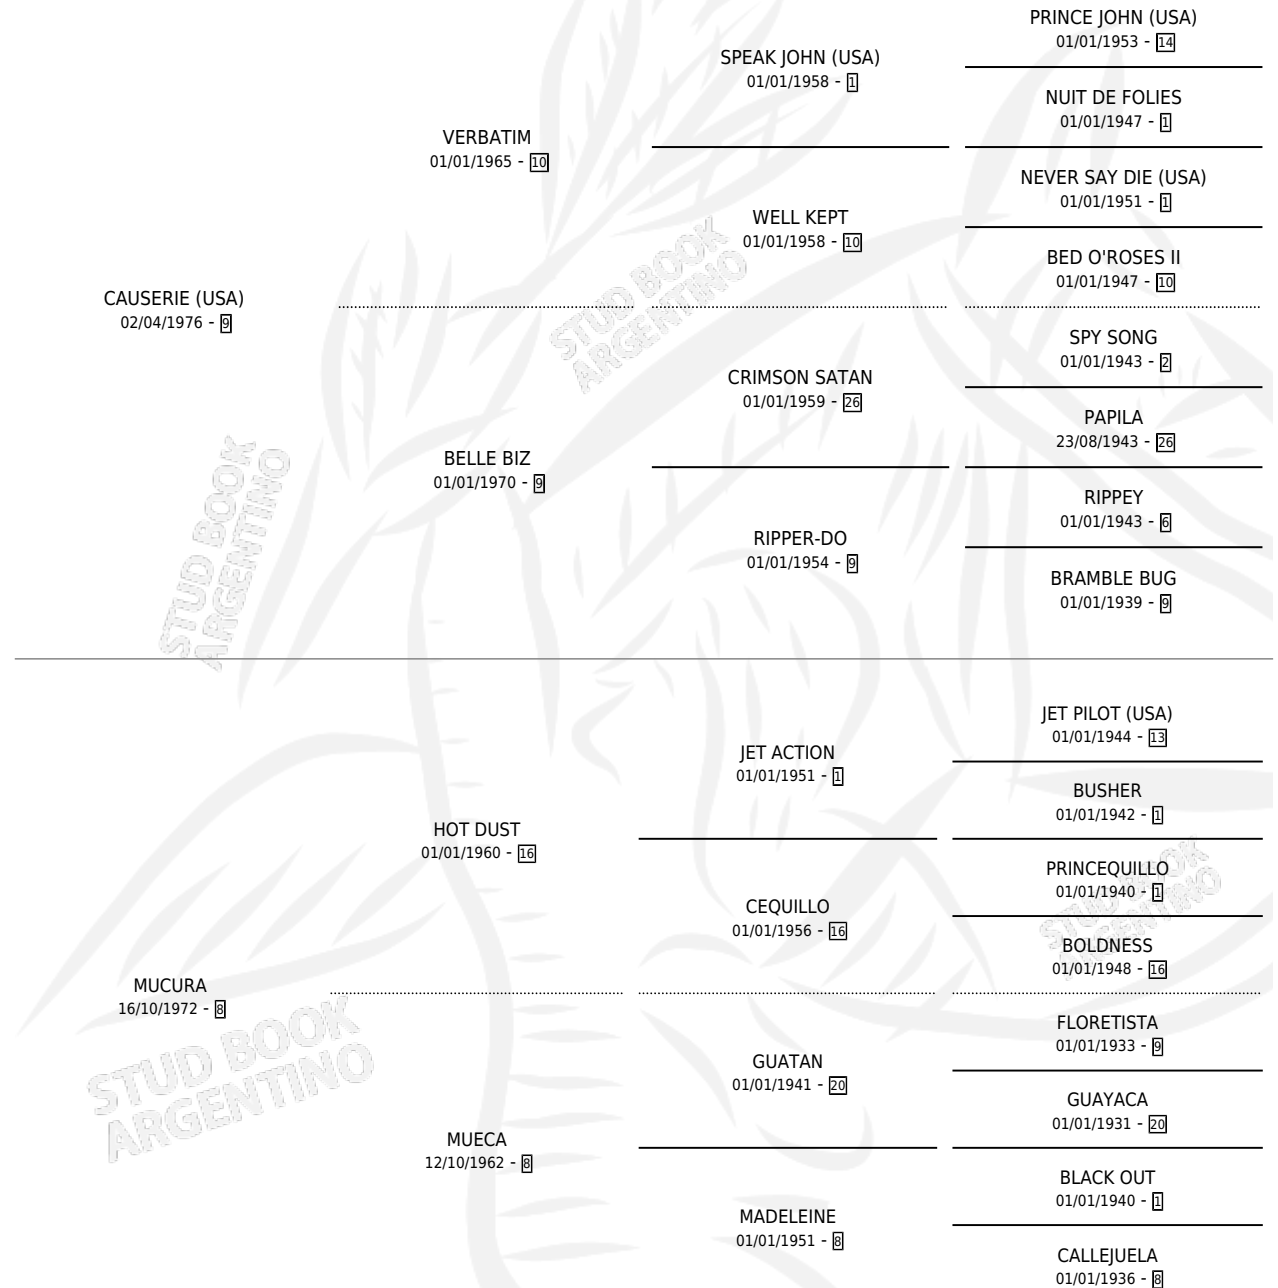

Lugar de nacimiento: Campo particular

Criador: Moscon Arturo Sergio

~

HIJOS

	MACHOS	HEMBRAS
6 NACIERON	4	2
4 CORRIERON	3	1
3 GANARON	3	0
0 GANADORES CL	0 GANADORES GR	0 GANADORES G1

PEDIGREE

CAMPAÑA

Solo carreras oficiales de Argentina