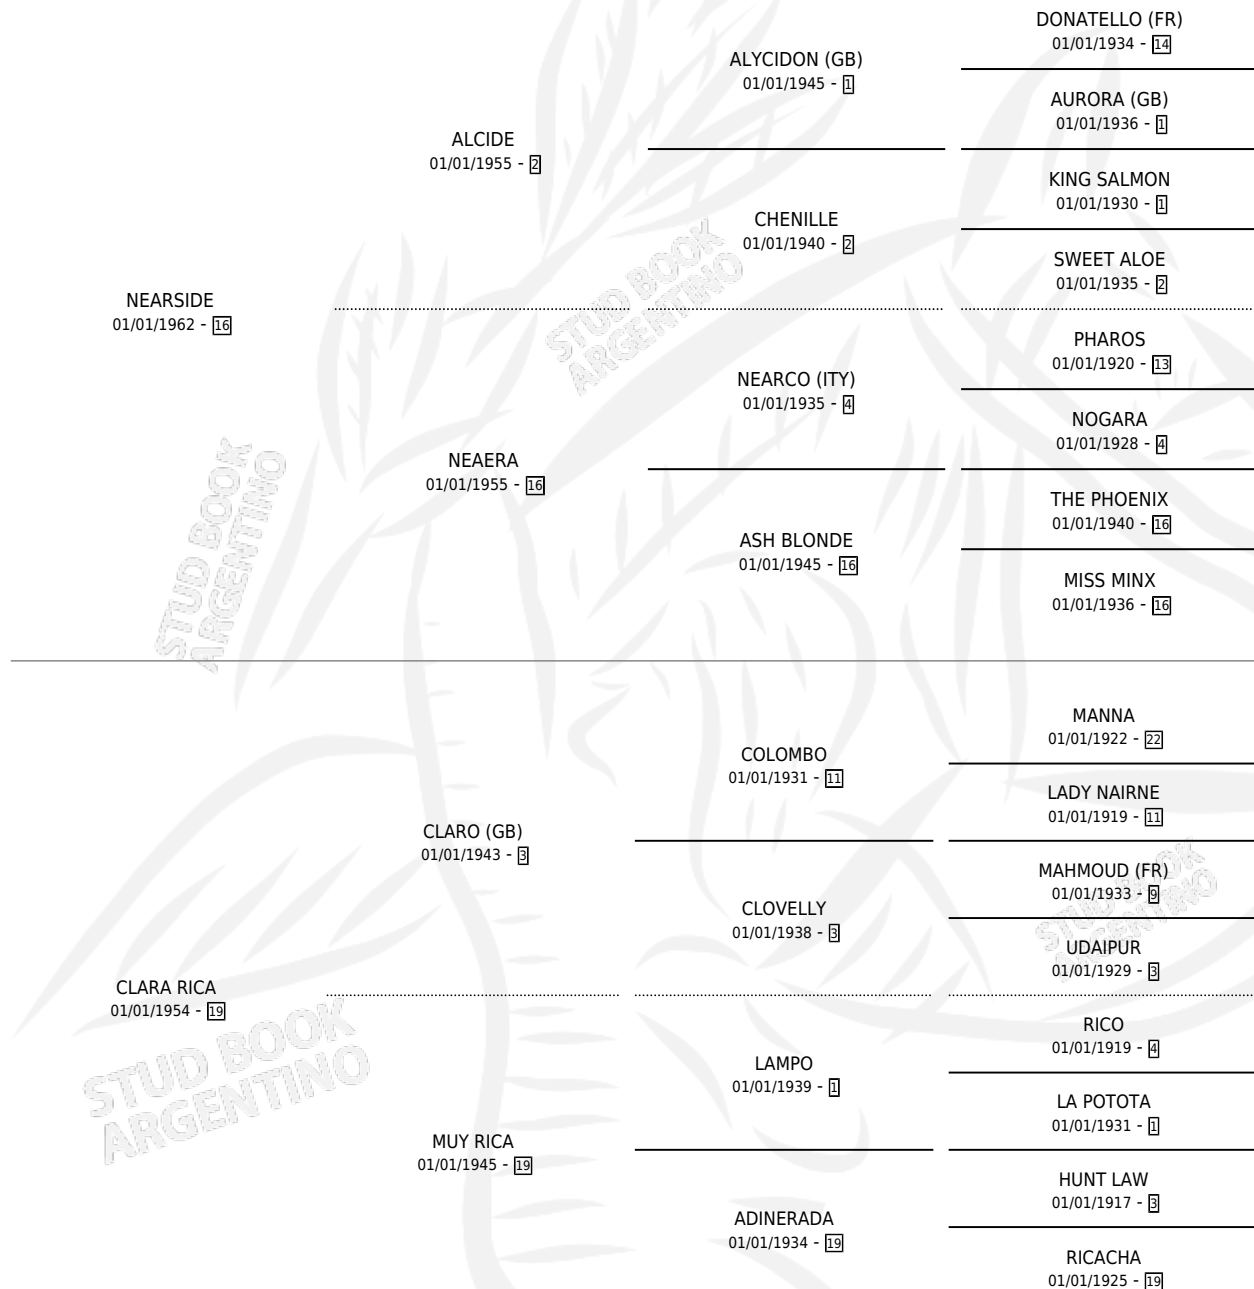

NEARSI

por NEARSIDE y CLARA RICA por CLARO (GB)

Argentina · Hembra · Zaino · SP · 01/01/1968
Familia 19 · Volumen 26

ESTADO

TIPIFICACIÓN SANGUÍNEA	X
TIPIFICACIÓN POR ADN	X
PASAPORTE	X
IDENTIFICACIÓN POR MICROCHIP	X
REPRODUCTOR	✓

Lugar de nacimiento: Campo particular

Criador: Sin dato

~

HIJOS

	MACHOS	HEMBRAS
5 NACIERON	1	4
1 CORRIERON	1	0
1 GANARON	1	0
0 GANADORES CL	0 GANADORES GR	0 GANADORES G1

PEDIGREE

S

mientos 1 / Efectividad 25.00%

PADRILLO	PRODUCTO	CRIADOR	1ER SERVICIO	ÚLTIMO SERVICIO
DISLOQUE	∅		23/11/1986	04/12/1986
NEARSI WILMINE	GRAN BRONCA (H Z, 16/11/1986)	SIN DATO	14/08/1985	05/12/1985
FRIENDLY	∅			
GENERALIFE	∅			

Datos oficiales del Stud Book Argentino