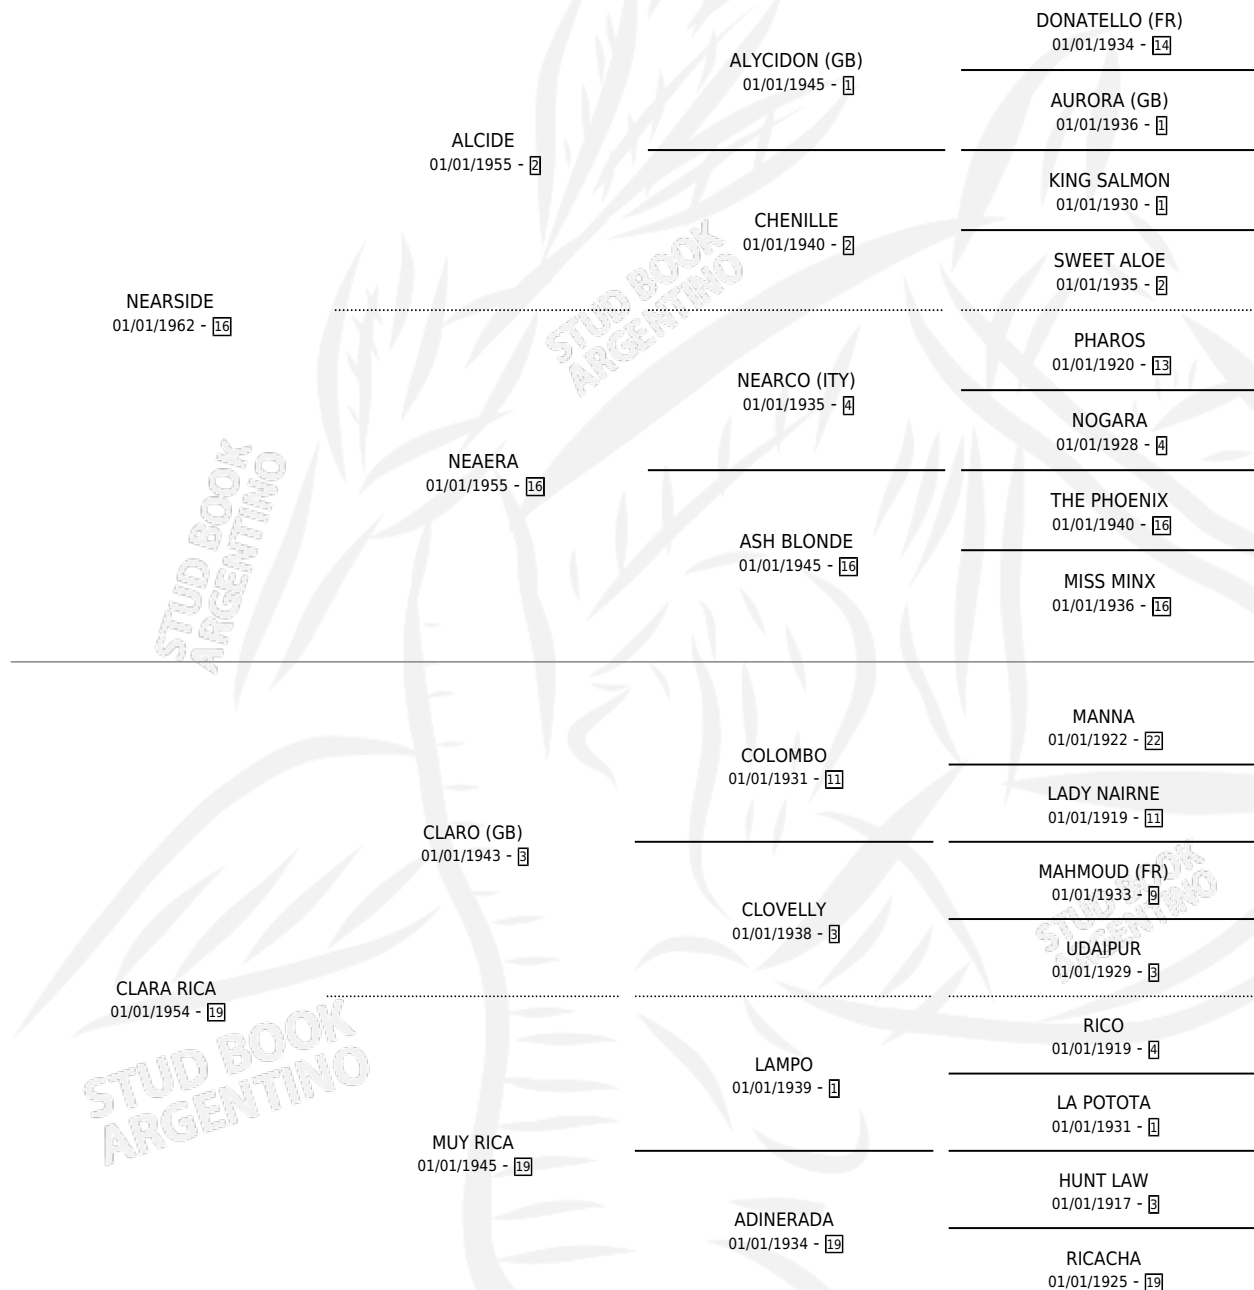

NEARSI

por NEARSIDE y CLARA RICA por CLARO (GB)

Argentina · Hembra · Zaino · SP · 01/01/1968
Familia 19 · Volumen 26

ESTADO

TIPIFICACIÓN SANGUÍNEA	X
TIPIFICACIÓN POR ADN	X
PASAPORTE	X
IDENTIFICACIÓN POR MICROCHIP	X
REPRODUCTOR	✓

Lugar de nacimiento: Campo particular

Criador: Sin dato

~

HIJOS

	MACHOS	HEMBRAS
5 NACIERON	1	4
1 CORRIERON	1	0
1 GANARON	1	0
0 GANADORES CL	0 GANADORES GR	0 GANADORES G1

PEDIGREE

S

mientos 1 / Efectividad 25.00%

PADRILLO	PRODUCTO	CRIADOR	1ER SERVICIO	ÚLTIMO SERVICIO
DISLOQUE	∅		23/11/1986	04/12/1986
NEARSI WILMINE	GRAN BRONCA (H Z, 16/11/1986)	SIN DATO	14/08/1985	05/12/1985
FRIENDLY	∅			
GENERALIFE	∅			

Datos oficiales del Stud Book Argentino