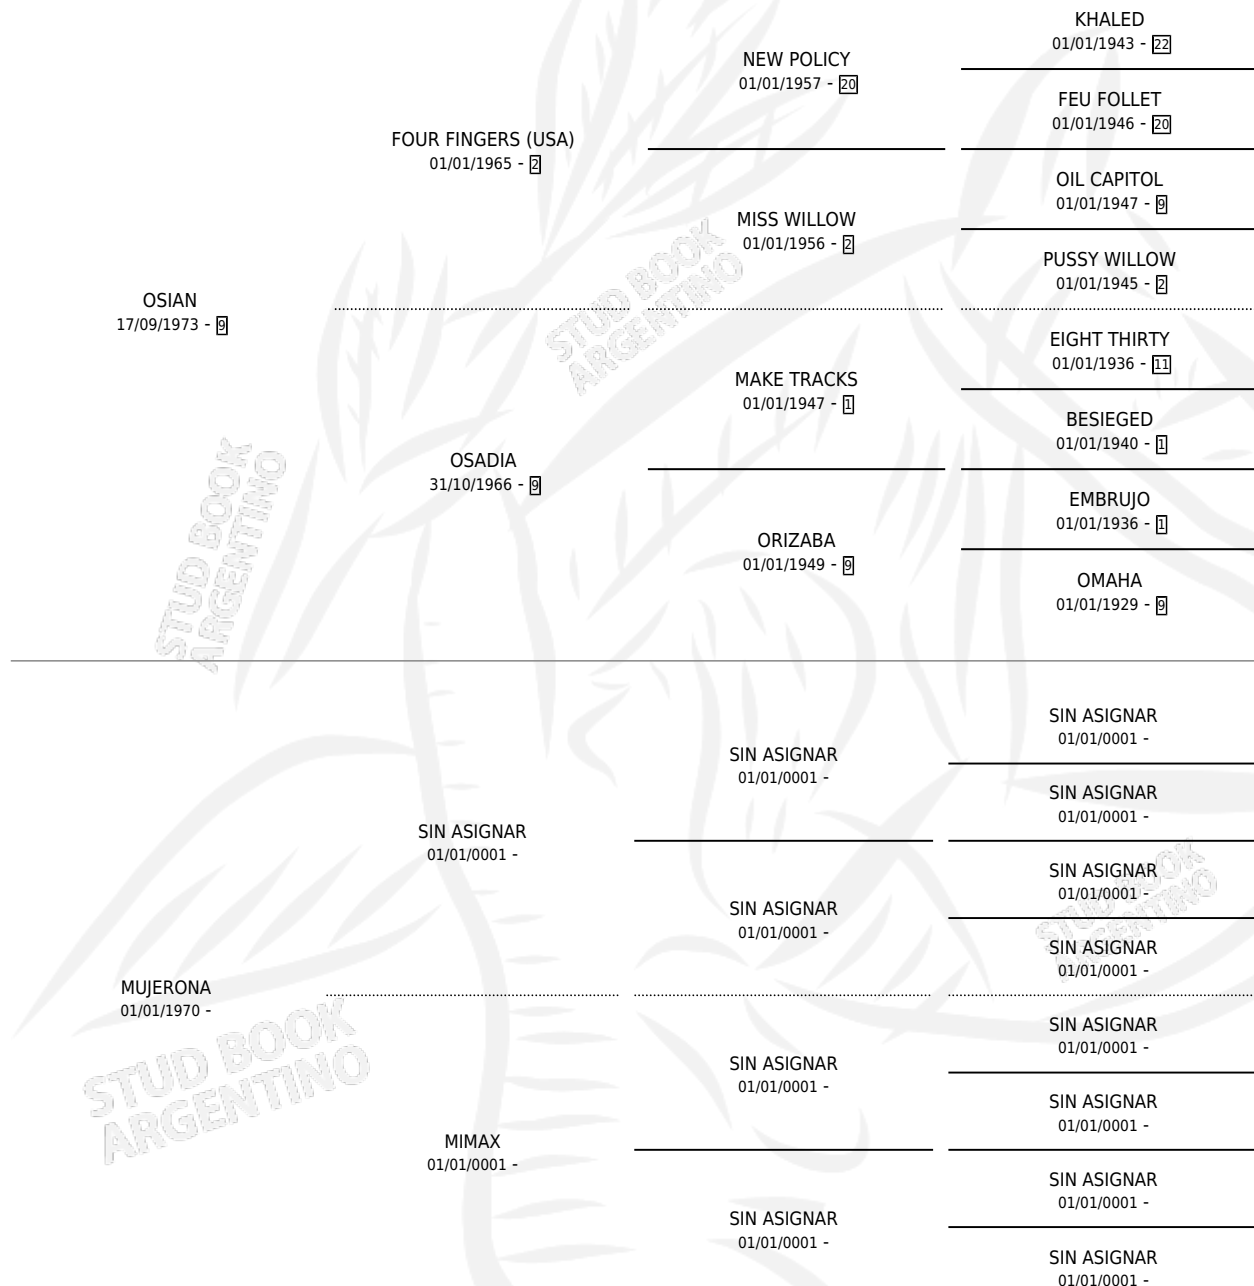

MUSIAN

por **OSIAN** y **MUJERONA** por **SIN ASIGNAR**

Argentina · Hembra · Alazan · SP · 10/12/1984
Familia · Volumen 32

ESTADO

TIPIFICACIÓN SANGUÍNEA	✓
TIPIFICACIÓN POR ADN	✓
PASAPORTE	X
IDENTIFICACIÓN POR MICROCHIP	X
REPRODUCTOR	✓

Lugar de nacimiento: Campo particular
Criador: Rincon Del Gena

~

HIJOS

	MACHOS	HEMBRAS
9 NACIERON	6	3
4 CORRIERON	3	1
2 GANARON	1	1
0 GANADORES CL	0 GANADORES GR	0 GANADORES G1

PEDIGREE