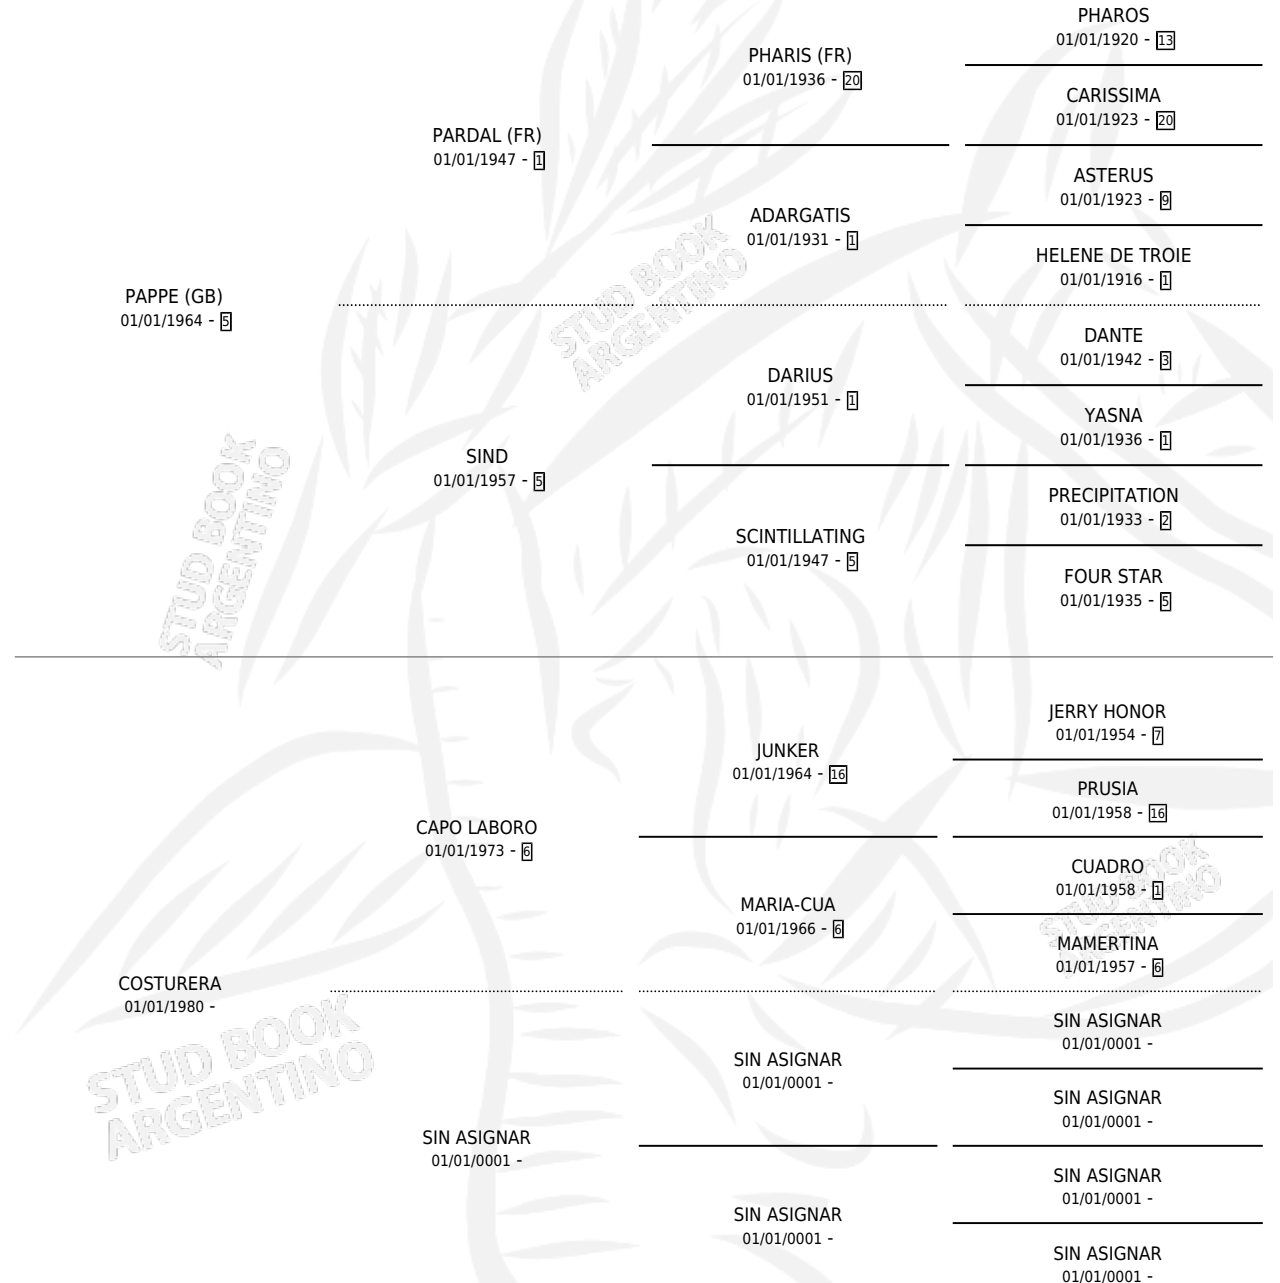

PACOS

por **PAPPE (GB)** y **COSTURERA** por **CAPO LABORO**

Argentina · Macho · Zaino Negro · SP · 31/01/1985
Familia · Volumen 32

ESTADO

TIPIFICACIÓN SANGUÍNEA	X
TIPIFICACIÓN POR ADN	X
PASAPORTE	X
IDENTIFICACIÓN POR MICROCHIP	X
REPRODUCTOR	X

Lugar de nacimiento: El Carmen de Rojas

Criador: Sin dato

PEDIGREE

CAMPAÑA

Solo carreras oficiales de Argentina

POR EDAD

EDAD	CC	1°	2°	3°	4°	5°	NP	CLC	CLG	CLCG1	CLGG1	IMPORTE	GANANCIA / CC
5 AÑOS	6	2	0	0	0	0	4	0	0	0	0	\$508,000	\$84,667
6 AÑOS	1	0	0	0	0	0	1	0	0	0	0	\$0	\$0
TOTALES	7	2	0	0	0	0	5	0	0	0	0	\$508,000	\$72,571
%		28.6%	0.0%	0.0%	0.0%	0.0%	71.4%	0.0%	0.0%	0.0%	0.0%		