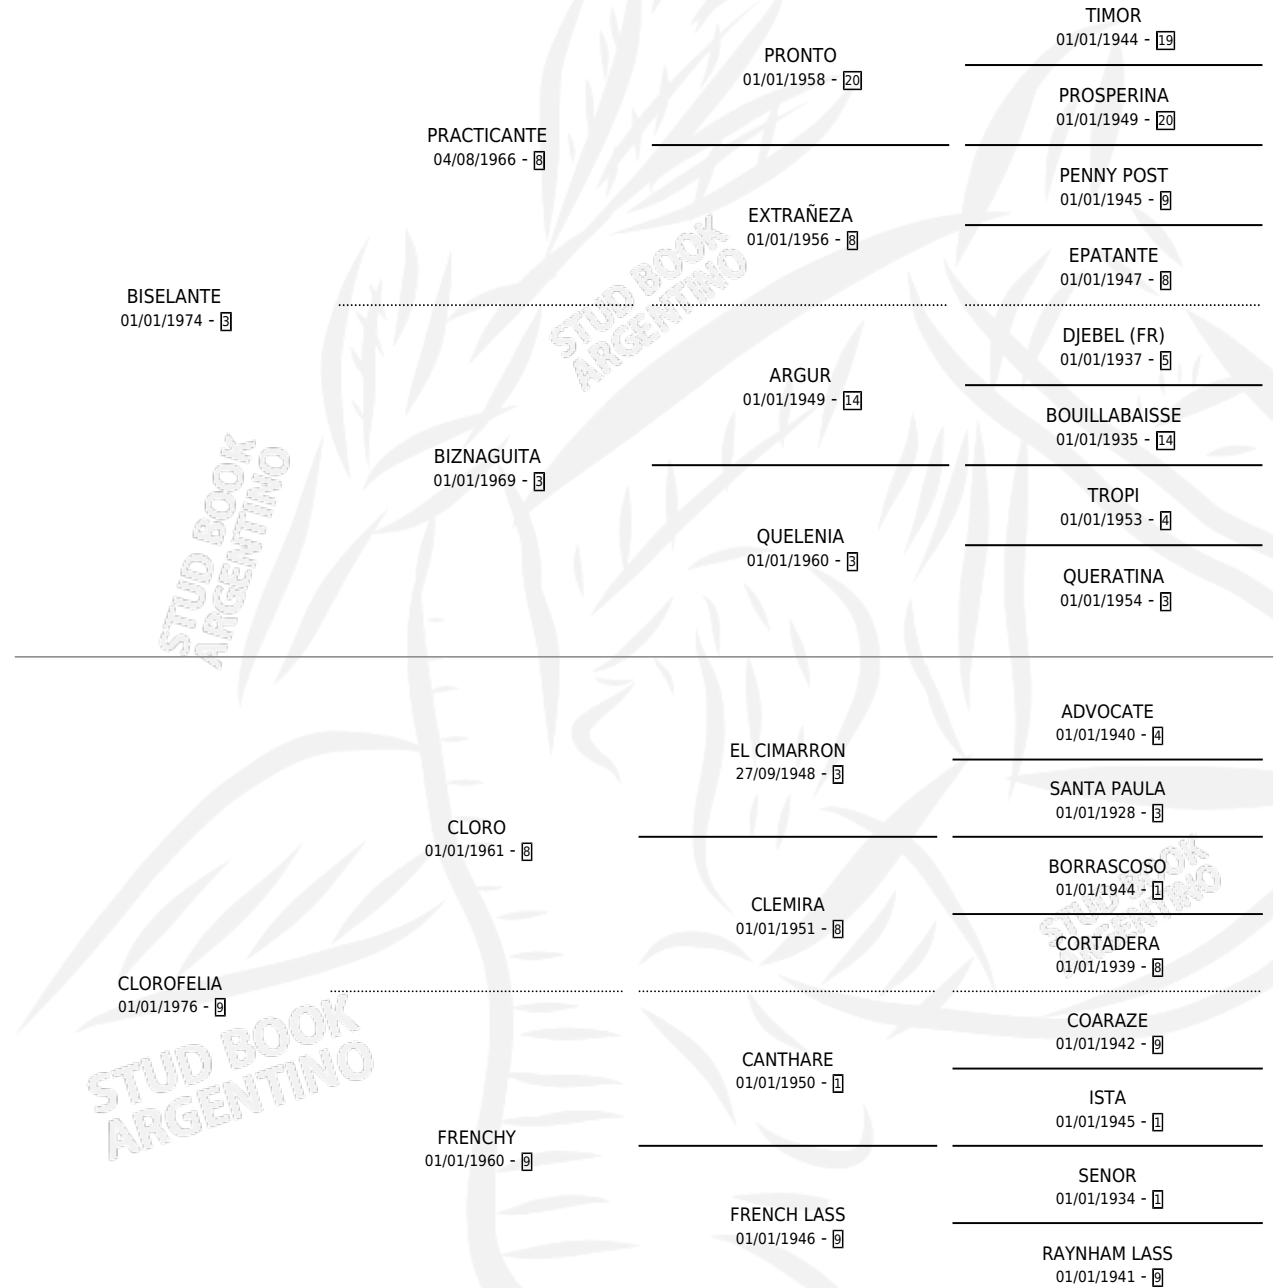

DIBUJANTE

por BISELANTE y CLOROFELIA por CLORO

Argentina · Macho · Alazan · SP · 22/11/1984
Familia 9-f · Volumen 32

ESTADO

TIPIFICACIÓN SANGUÍNEA	✓
TIPIFICACIÓN POR ADN	X
PASAPORTE	X
IDENTIFICACIÓN POR MICROCHIP	X
REPRODUCTOR	✓

Lugar de nacimiento: Campo particular

Criador: Sin dato

~

HIJOS

	MACHOS	HEMBRAS
13 NACIERON	5	8
SIN ACTUACIONES		

PEDIGREE

CAMPAÑA

Solo carreras oficiales de Argentina