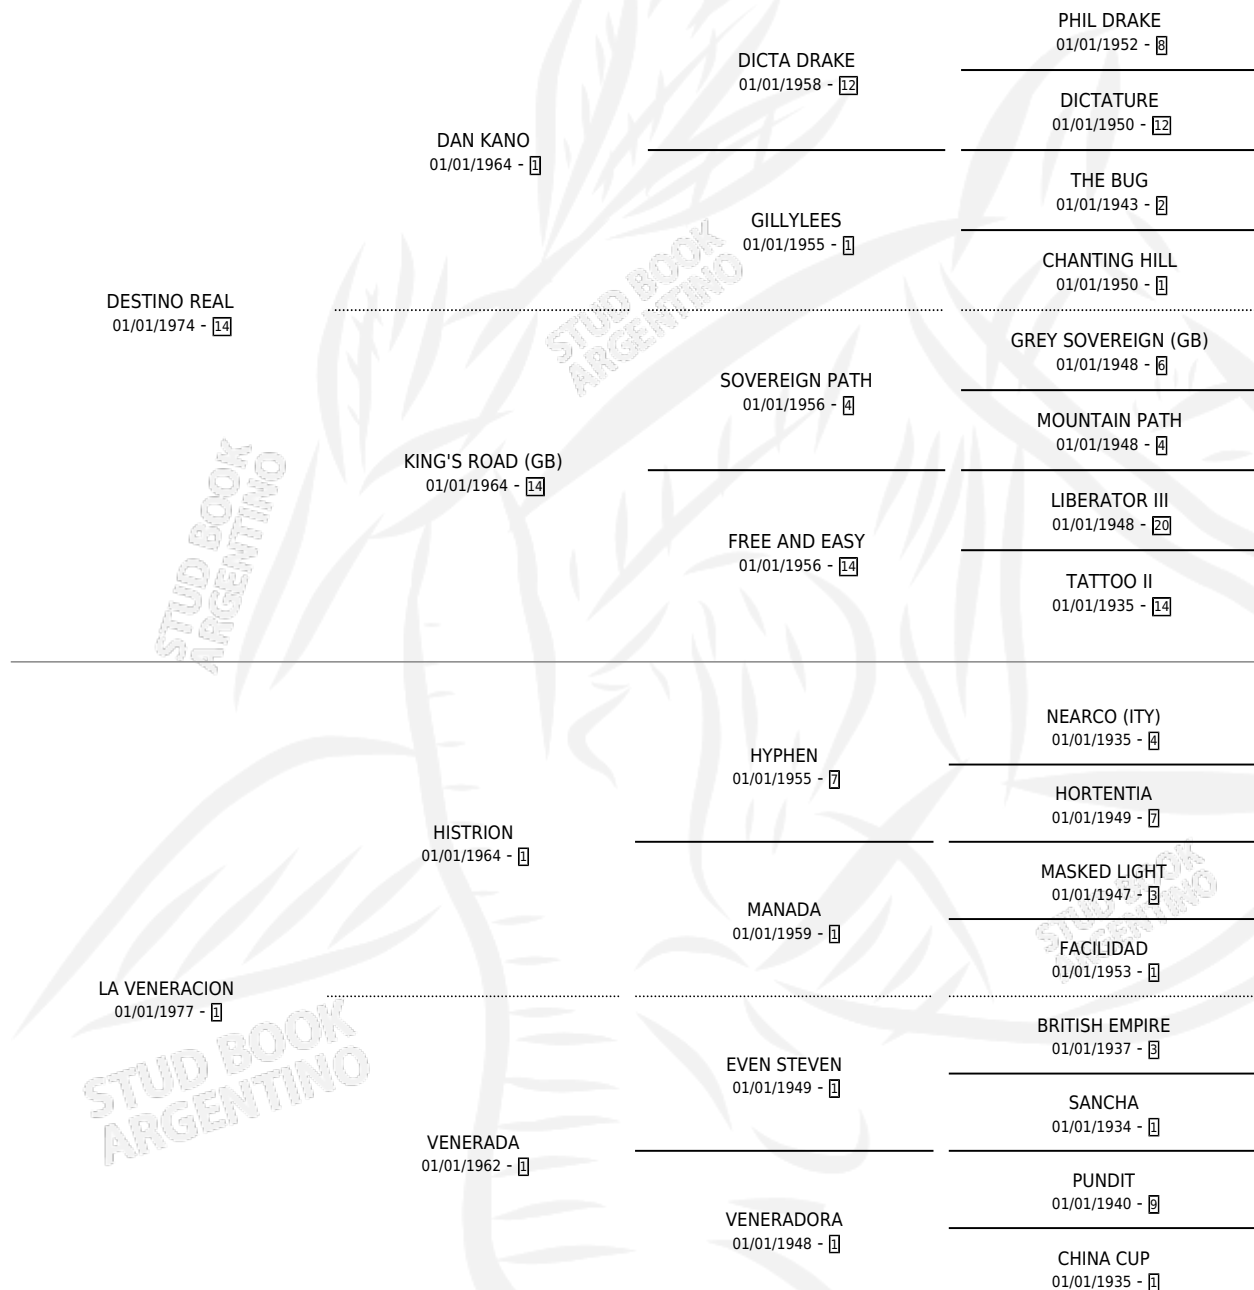

Lugar de nacimiento: Campo particular

Criador: Sin dato

~

HIJOS

	MACHOS	HEMBRAS
6 NACIERON	2	4
4 CORRIERON	2	2
2 GANARON	1	1
0 GANADORES CL	0 GANADORES GR	0 GANADORES G1

PEDIGREE

CAMPAÑA

Solo carreras oficiales de Argentina