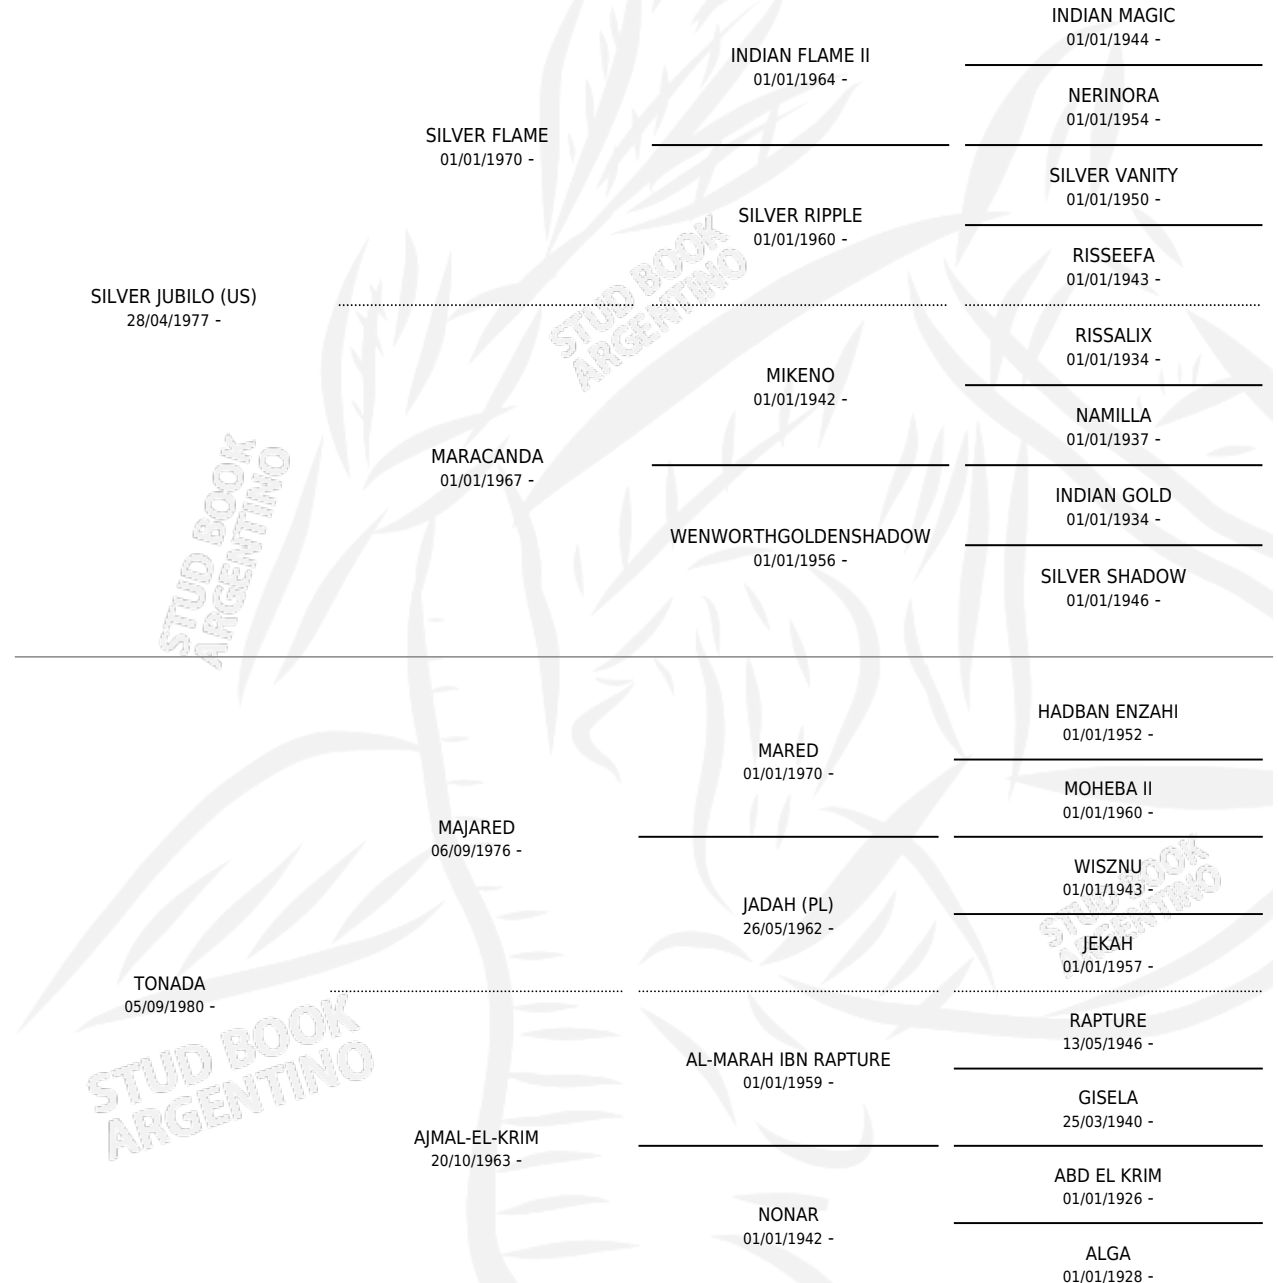

CHLOE

por **SILVER JUBILO (US)** y **TONADA** por **MAJARED**

Argentina · Hembra · Tordillo · AP · 27/02/1985
Familia · Volumen 32

ESTADO

TIPIFICACIÓN SANGUÍNEA	✓
TIPIFICACIÓN POR ADN	X
PASAPORTE	X
IDENTIFICACIÓN POR MICROCHIP	X
REPRODUCTOR	✓

Lugar de nacimiento: Maria Victoria de Moreno

Criador: Sin dato

~

HIJOS

	MACHOS	HEMBRAS
7 NACIERON	6	1
1 CORRIERON	1	0

SIN ACTUACIONES

PEDIGREE

S

cimientos 7 / Efectividad 70.00%

PADRILLO	PRODUCTO	CRIADOR	1ER SERVICIO	ÚLTIMO SERVICIO
ZT ESTRAKIA	∅		07/11/1995	07/11/1995
CHLOE ZT ESTRAKIA	∅		07/06/1994	15/06/1994
Datos oficiales del Stud Book Argentino FUGITIVO Documento generado el 27/04/2026 MURIÓ EL 10/10/1995	LE CALUKA (H TA, 19/01/1995)	SIN DATO	14/02/1994	22/02/1994
studbook.org.ar	∅		26/12/1993	28/12/1993
FUGITIVO	LB FIJI (M A, 02/12/1993)	SIN DATO	29/12/1992	31/12/1992
LC TAYMA	SILVER JAZZ (M AT, 25/12/1992)	SIN DATO	26/02/1992	28/02/1992
LC DARUK	LB CALECHE (M TA, 30/11/1991)	SIN DATO	28/12/1990	30/12/1990
MORO FAMOSO	TZAR (M T, 20/12/1990)	SIN DATO	06/02/1990	08/02/1990
FUGITIVO	MORO QUARTZ (M A, 16/01/1990)	SIN DATO	08/02/1989	03/03/1989
FUGITIVO	DRAKKAR (M A, 21/01/1989)	SIN DATO	02/03/1988	06/03/1988