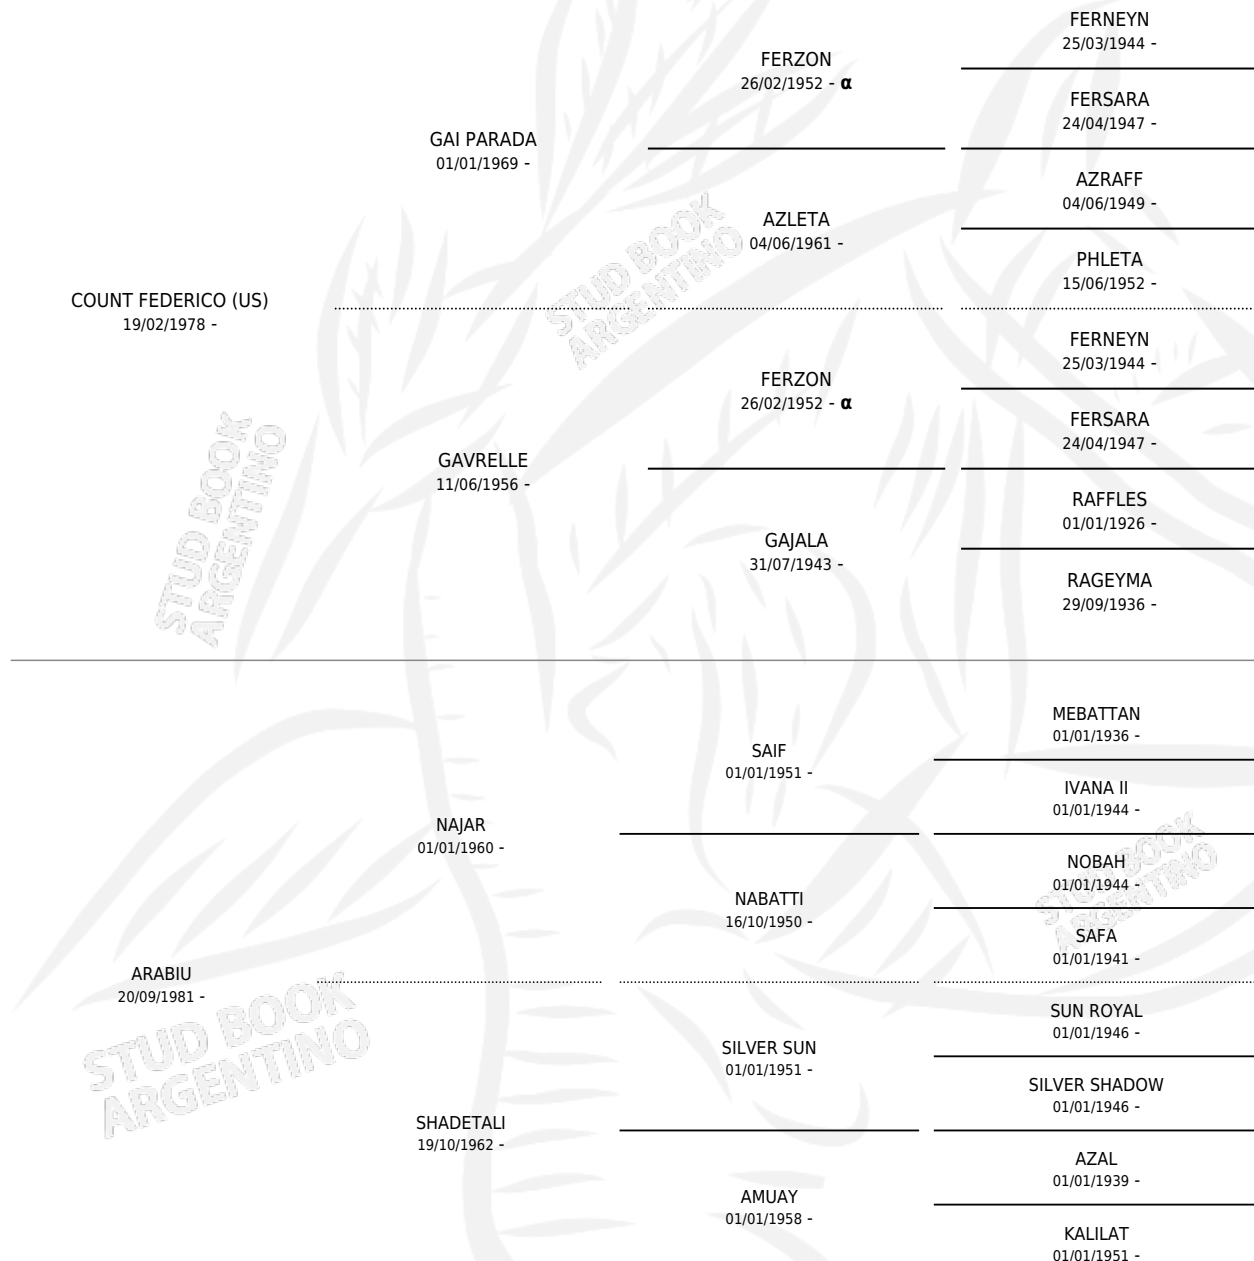

CAOBA

por **COUNT FEDERICO (US)** y **ARABIU** por **NAJAR**

Argentina · Hembra · Zaino · AP · 12/02/1985
Familia · Volumen 32

ESTADO

TIPIFICACIÓN SANGUÍNEA	X
TIPIFICACIÓN POR ADN	X
PASAPORTE	X
IDENTIFICACIÓN POR MICROCHIP	X
REPRODUCTOR	✓

Lugar de nacimiento: La Catalina

Criador: La Catalina

~

HIJOS

	MACHOS	HEMBRAS
3 NACIERON	2	1
SIN ACTUACIONES		

PEDIGREE

INBREEDING : α

S

mientos 3 / Efectividad 60.00%

PADRILLO	PRODUCTO	CRIADOR	1ER SERVICIO	ÚLTIMO SERVICIO
JAT IMMALUF (UY)	∅		10/09/1994	22/10/1994
CAOBA ZT SHAM LOVELECTRA (UY)	SCHE' ALCALOVE (M Z, 26/12/1991)	SIN DATO	16/02/1991	20/02/1991
EL MUSKY Datos oficiales del Stud Book Argentino Documento generado el 07/05/2026	SCHE' KYOBA (H ZD, 09/02/1991)	SIN DATO	30/03/1990	03/04/1990
DUKE AL NAFIS (PY)	SCHE'ALCADUK (M Z, 08/11/1989)	SIN DATO	05/12/1988	12/12/1988
studbook.org.ar DUKE AL NAFIS (PY)	∅		09/02/1988	13/02/1988