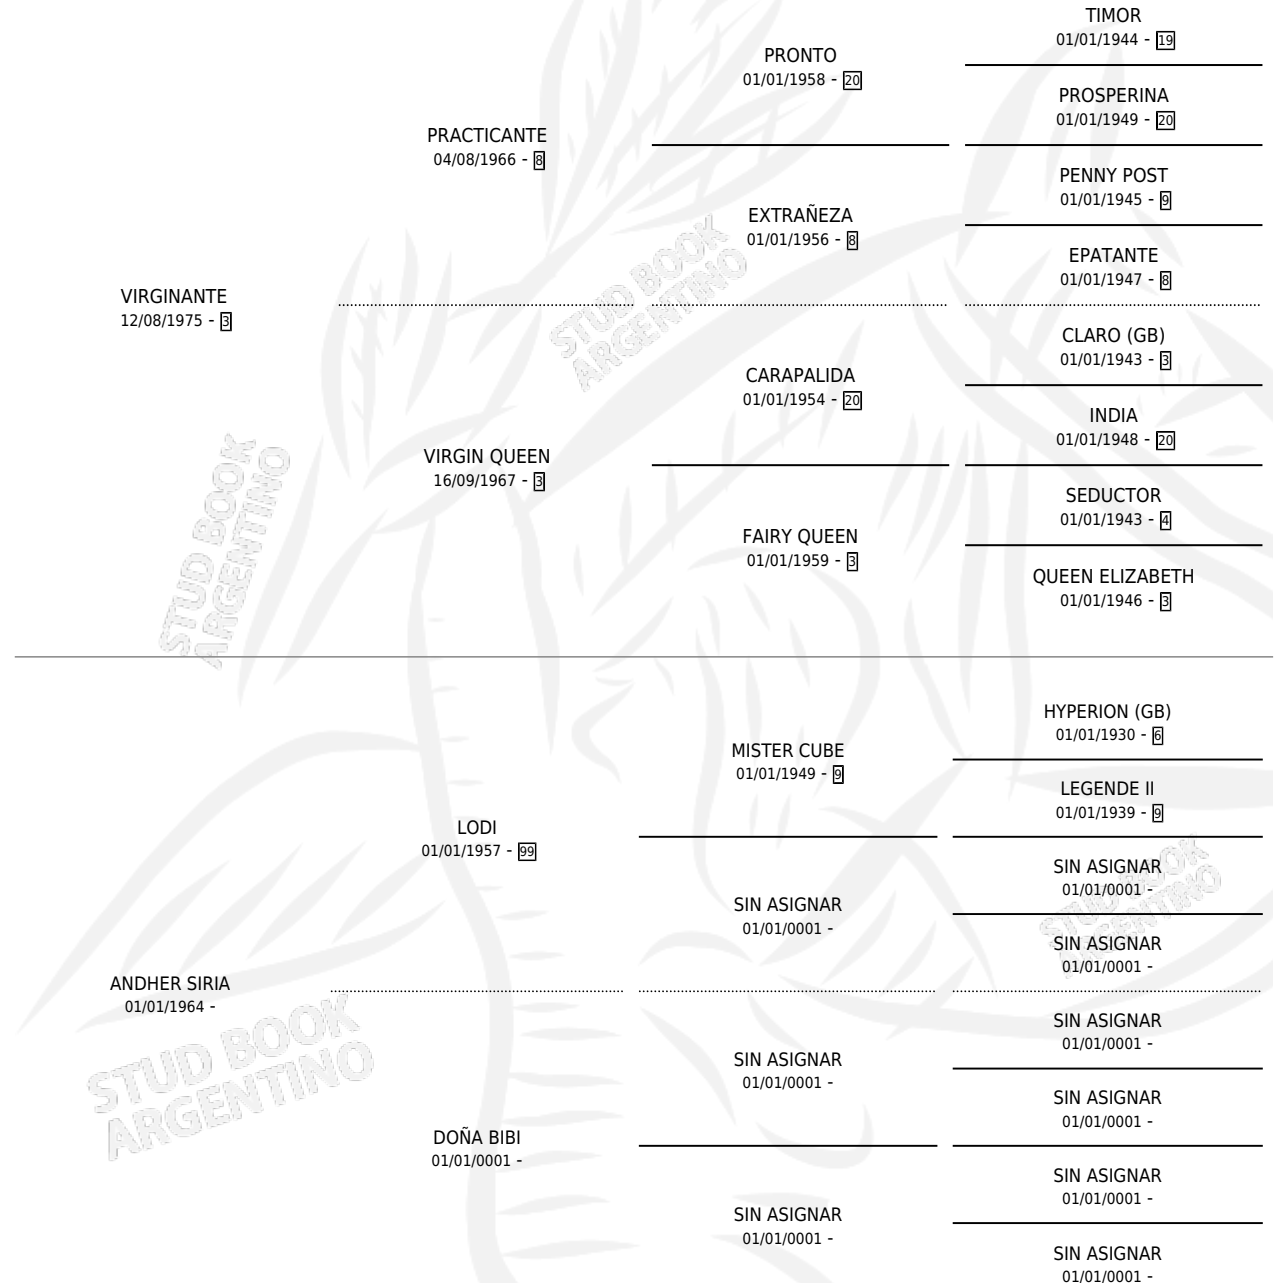

ANDHER VIZCONDE

por VIRGINANTE y ANDHER SIRIA por LODI

Argentina · Macho · Zaino · SP · 20/02/1985
Familia · Volumen 32

ESTADO

TIPIFICACIÓN SANGUÍNEA	X
TIPIFICACIÓN POR ADN	X
PASAPORTE	X
IDENTIFICACIÓN POR MICROCHIP	X
REPRODUCTOR	X

Lugar de nacimiento: Los Alazanes

Criador: Sin dato

PEDIGREE

ANDHER VIZCONDE

Datos oficiales del Stud Book Argentino

Documento generado el 15/05/2026

studbook.org.ar