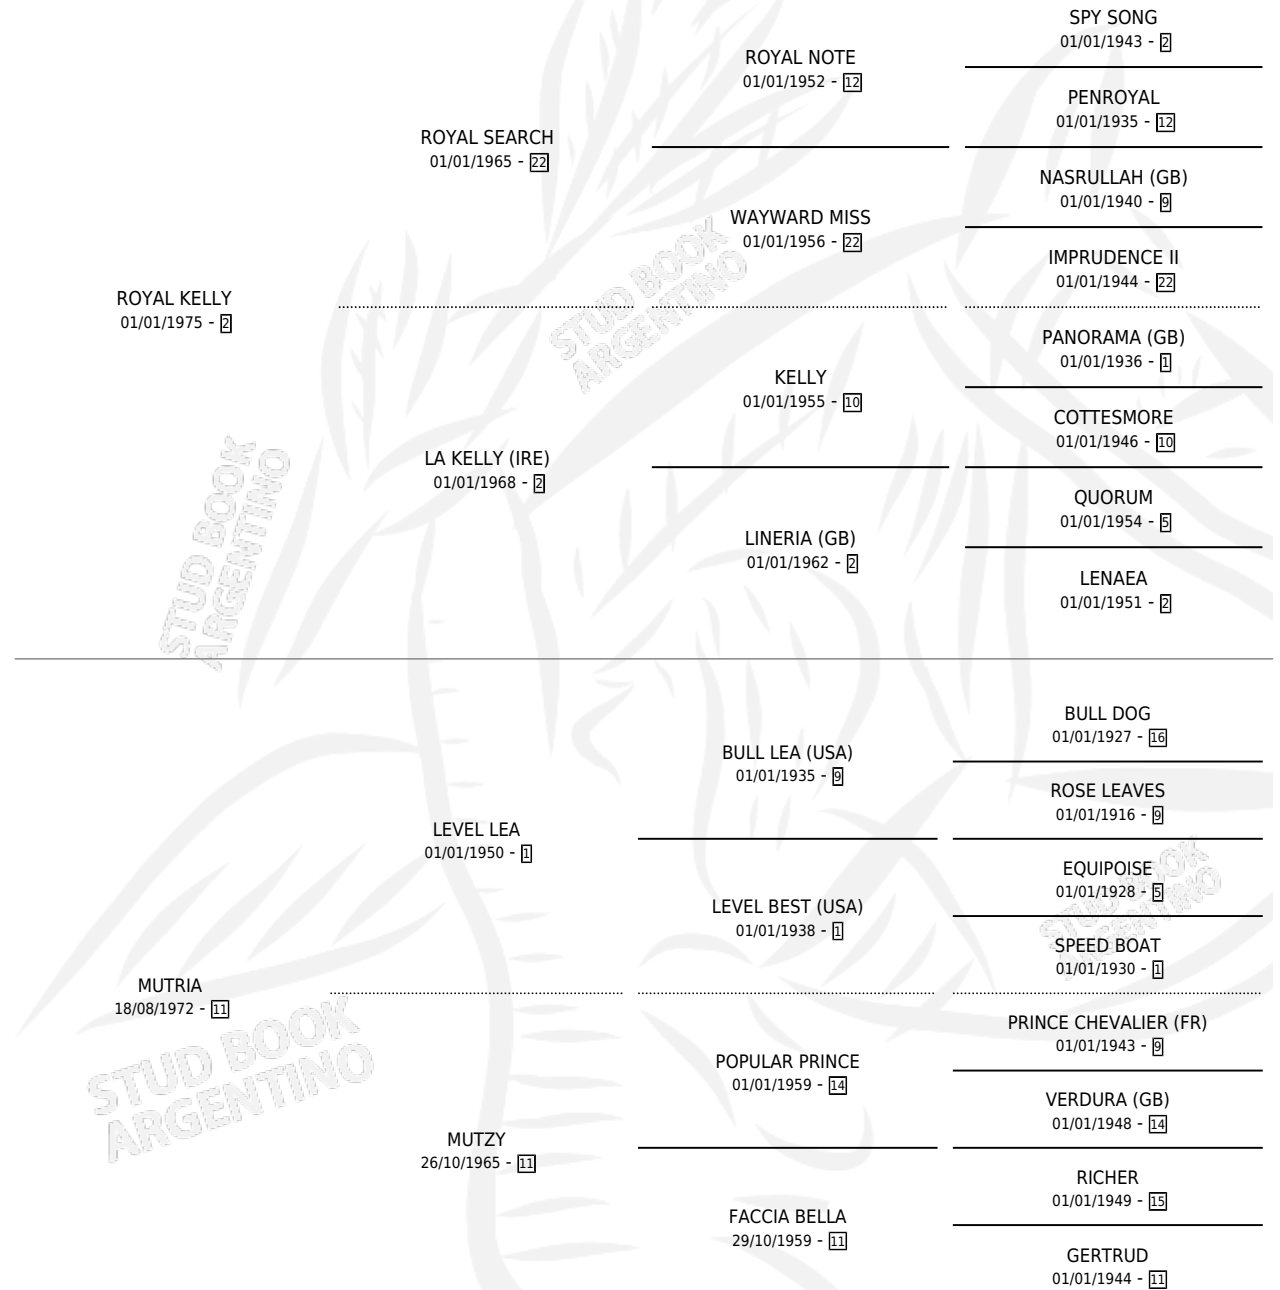

ROYAL LINDA

por ROYAL KELLY y MUTRIA por LEVEL LEA

Argentina · Hembra · Zaino · SP · 20/11/1984
Familia 11-c · Volumen 32

ESTADO

TIPIFICACIÓN SANGUÍNEA	X
TIPIFICACIÓN POR ADN	X
PASAPORTE	X
IDENTIFICACIÓN POR MICROCHIP	X
REPRODUCTOR	X

Lugar de nacimiento: Campo particular

Criador: Sin dato

PEDIGREE

ROYAL LINDA

Datos oficiales del Stud Book Argentino

Documento generado el 15/05/2026

studbook.org.ar