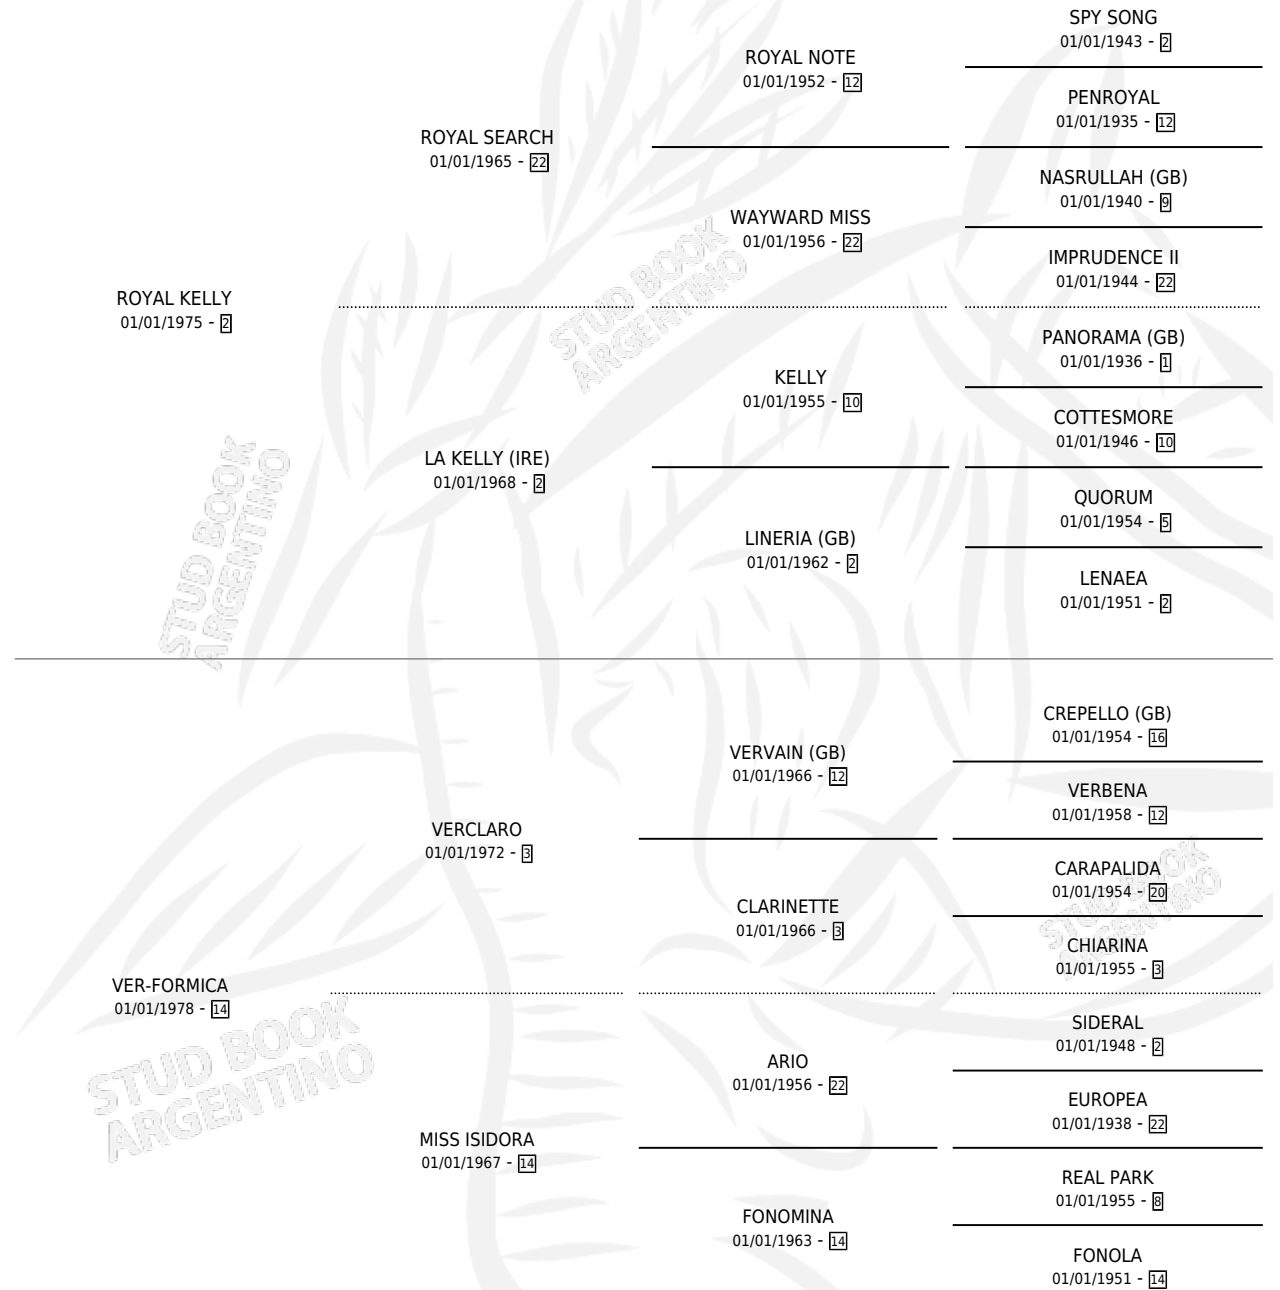

ROYAL FINA

por ROYAL KELLY y VER-FORMICA por VERCLARO

Argentina · Hembra · Alazan · SP · 23/11/1984
Familia 14-a · Volumen 32

ESTADO

| | |
|------------------------------|---|
| TIPIFICACIÓN SANGUÍNEA | X |
| TIPIFICACIÓN POR ADN | X |
| PASAPORTE | X |
| IDENTIFICACIÓN POR MICROCHIP | X |
| REPRODUCTOR | ✓ |

Lugar de nacimiento: Campo particular

Criador: Sin dato

PEDIGREE

S

mientos 0 / Efectividad 0.00%

| PADRILLO | PRODUCTO | CRIADOR | 1ER SERVICIO | ÚLTIMO SERVICIO |
|-----------|----------|---------|--------------|-----------------|
| ES CURUCO | ∅ | | 20/10/1991 | 22/10/1991 |