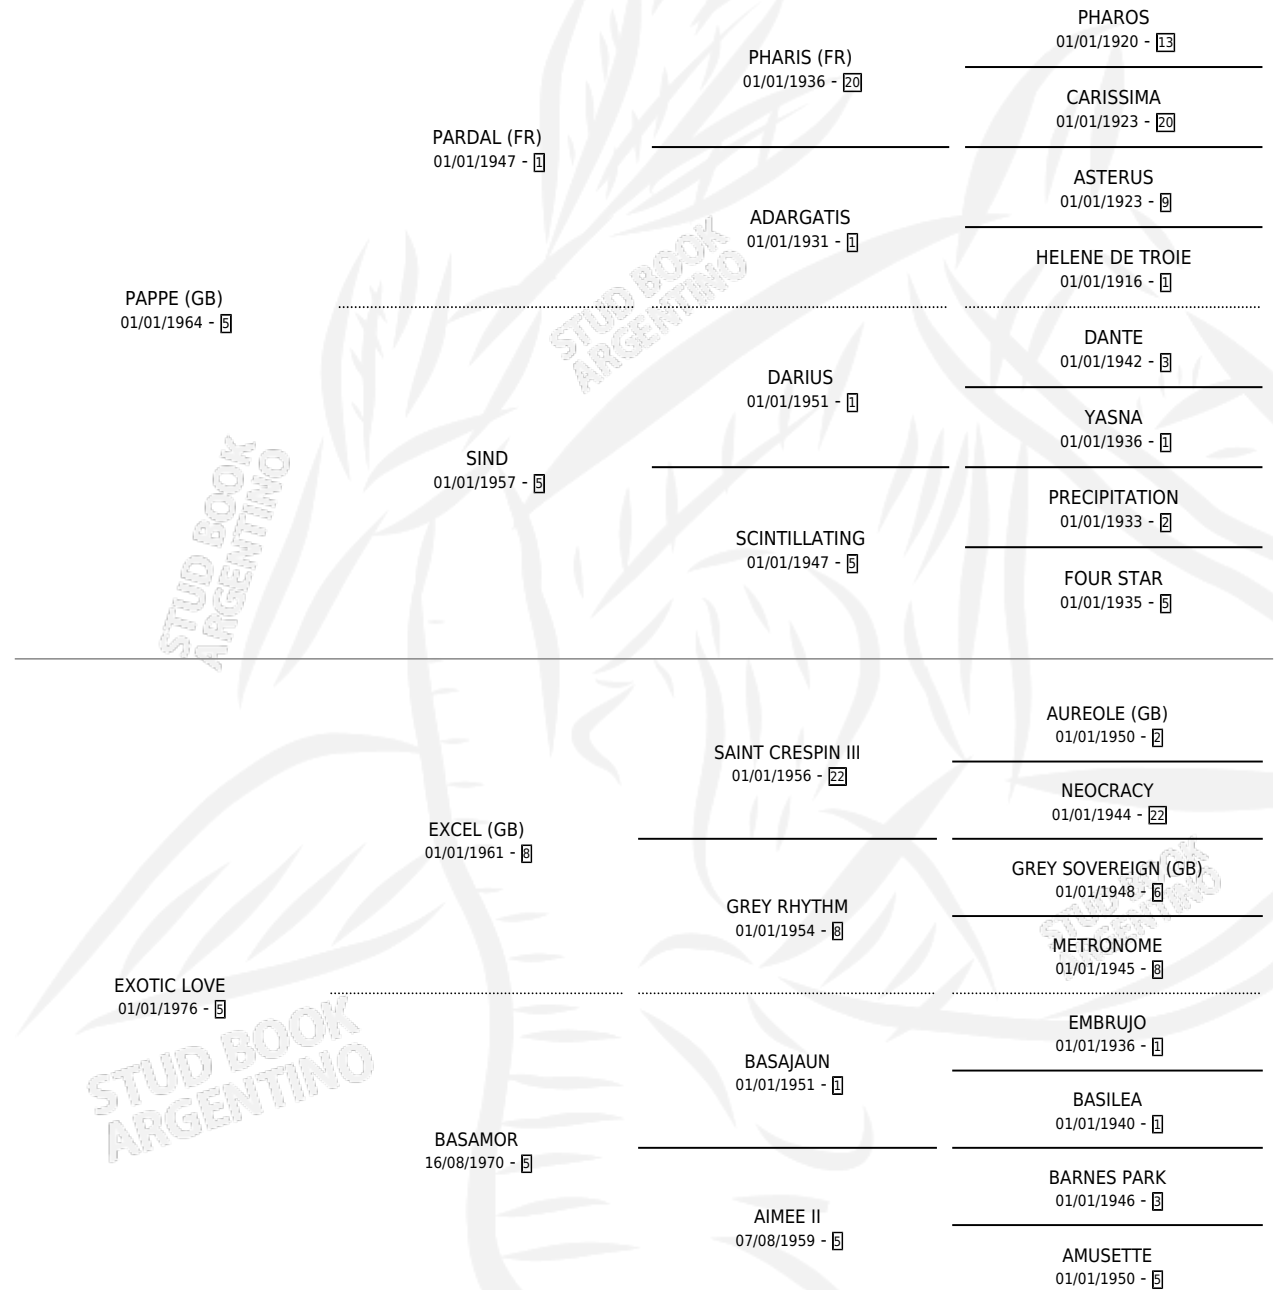

MIGO

por **PAPPE (GB)** y **EXOTIC LOVE** por **EXCEL (GB)**

Argentina · Macho · Zaino · SP · 16/10/1984
Familia 5-e · Volumen 32

ESTADO

TIPIFICACIÓN SANGUÍNEA	X
TIPIFICACIÓN POR ADN	X
PASAPORTE	X
IDENTIFICACIÓN POR MICROCHIP	X
REPRODUCTOR	X

Lugar de nacimiento: Campo particular

Criador: Sin dato

PEDIGREE

MIGO

Datos oficiales del Stud Book Argentino

Documento generado el 04/05/2026

studbook.org.ar