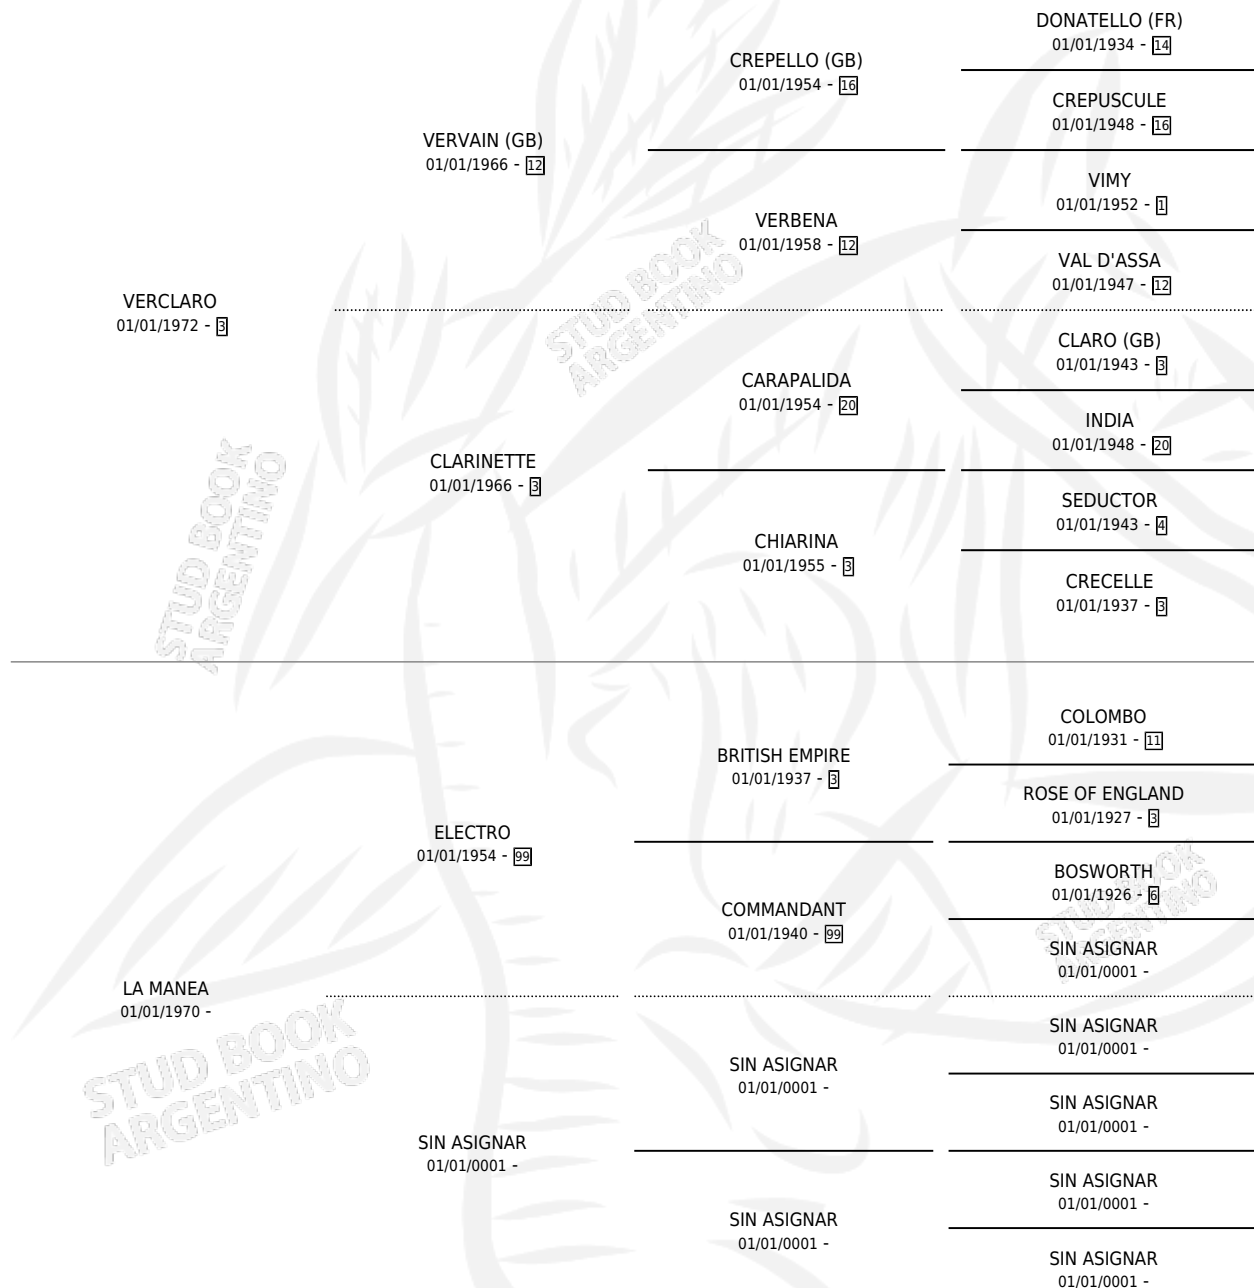

VER JOSE

por VERCLARO y LA MANEA por ELECTRO

Argentina · Macho · Zaino Doradillo · SP · 06/10/1984
Familia · Volumen 32

ESTADO

TIPIFICACIÓN SANGUÍNEA	X
TIPIFICACIÓN POR ADN	X
PASAPORTE	X
IDENTIFICACIÓN POR MICROCHIP	X
REPRODUCTOR	X

Lugar de nacimiento: Campo particular

Criador: Sin dato

PEDIGREE

VER JOSE

Datos oficiales del Stud Book Argentino

Documento generado el 11/05/2026

studbook.org.ar