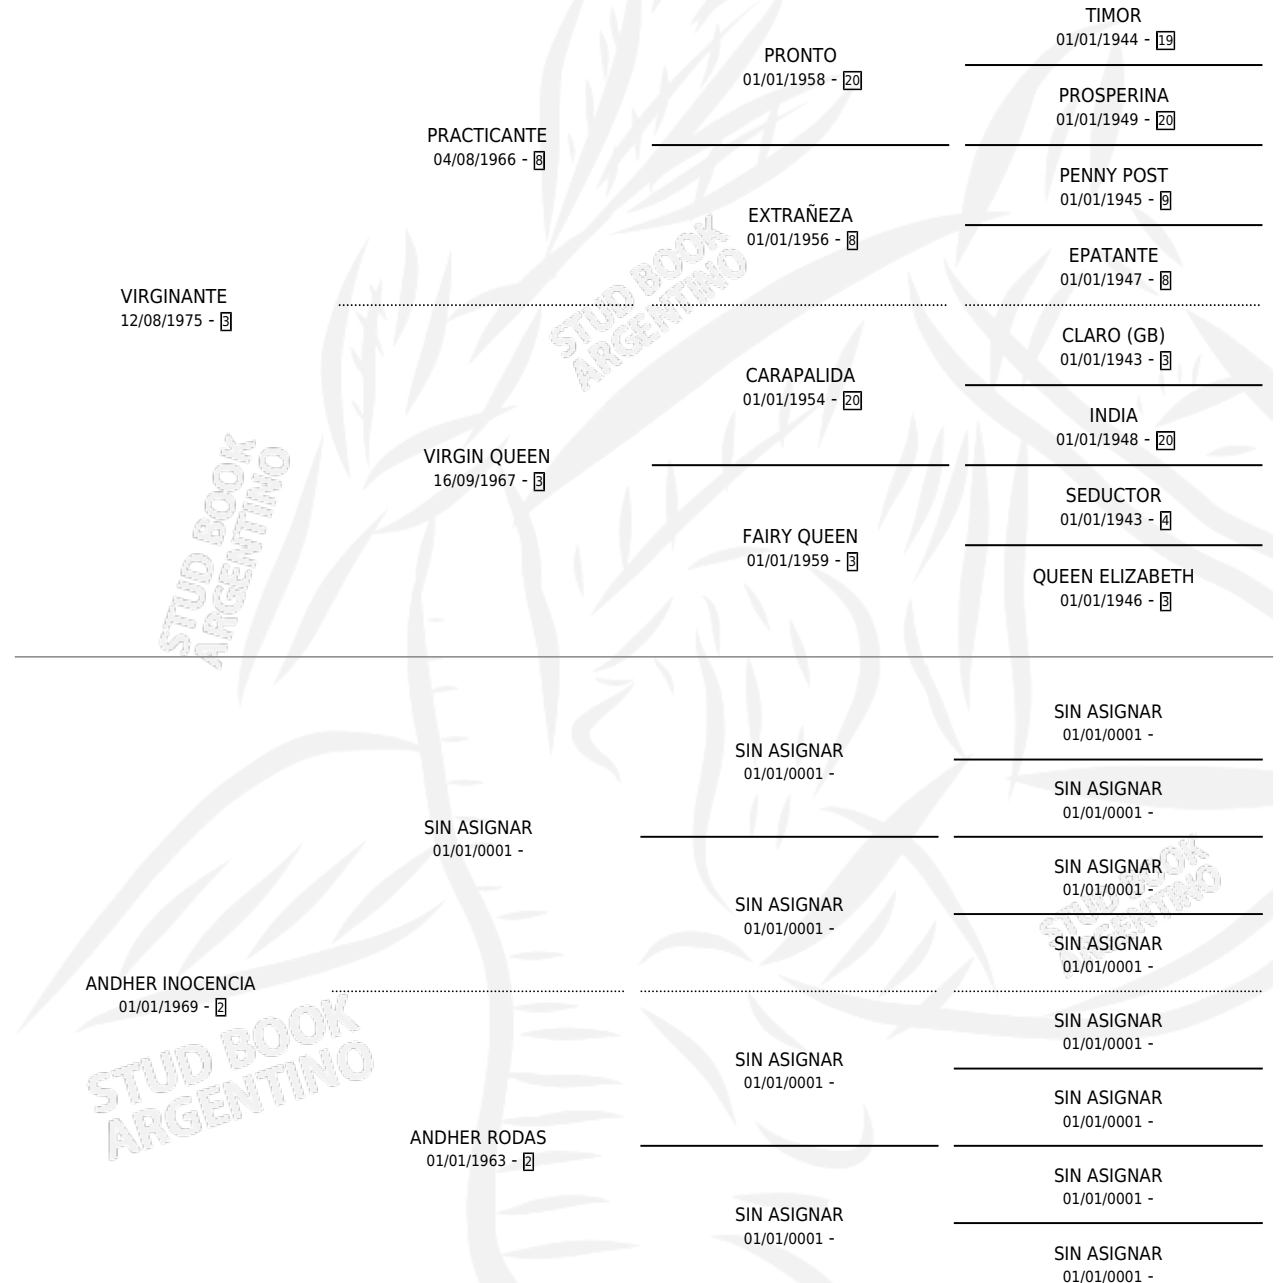

ANDHER VIRREY

por VIRGINANTE y ANDHER INOCENCIA por SIN ASIGNAR

Argentina · Macho · Zaino · SP · 15/11/1984
Familia 2 · Volumen 32

ESTADO

TIPIFICACIÓN SANGUÍNEA	X
TIPIFICACIÓN POR ADN	X
PASAPORTE	X
IDENTIFICACIÓN POR MICROCHIP	X
REPRODUCTOR	X

Lugar de nacimiento: Campo particular

Criador: Sin dato

PEDIGREE

CAMPAÑA

Solo carreras oficiales de Argentina

POR EDAD

EDAD	CC	1°	2°	3°	4°	5°	NP	CLC	CLG	CLCG1	CLGG1	IMPORTE	GANANCIA / CC
4 AÑOS	3	0	0	0	0	0	3	0	0	0	0	\$0	\$0
TOTALES	3	0	0	0	0	0	3	0	0	0	0	\$0	\$0
%		0.0%	0.0%	0.0%	0.0%	0.0%	100%	0.0%	0.0%	0.0%	0.0%		