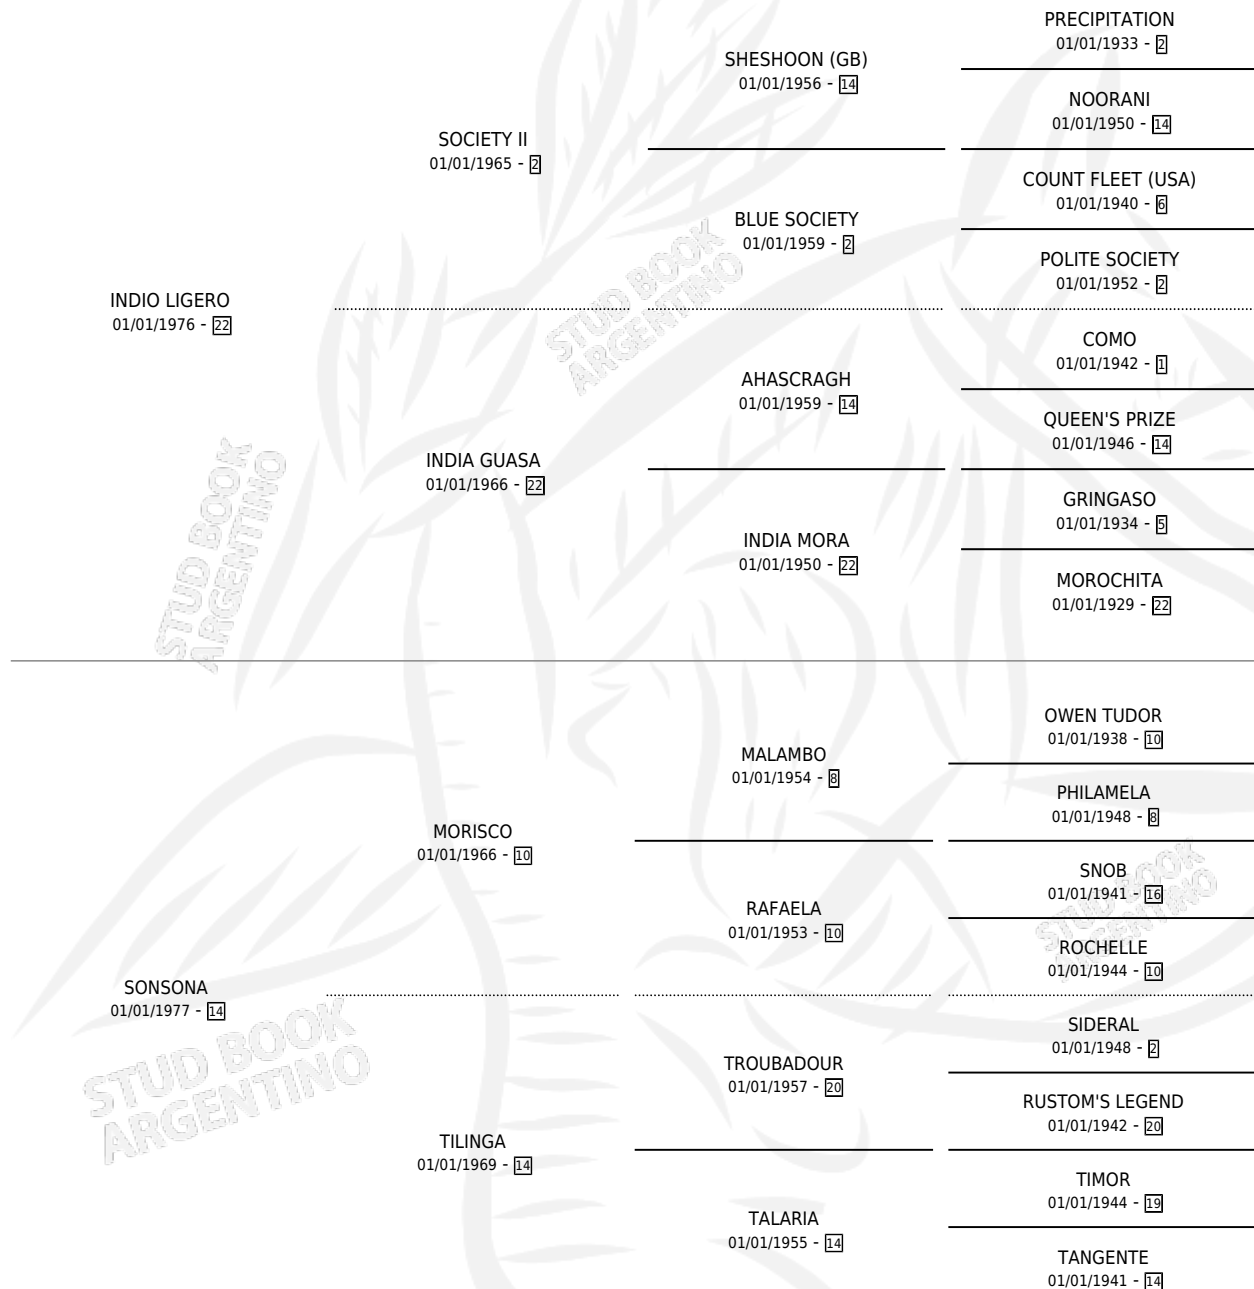

UNDAL

por **INDIO LIGERO** y **SONSONA** por **MORISCO**

Argentina · Hembra · Alazan · SP · 20/12/1984
Familia 14-a · Volumen 32

ESTADO

TIPIFICACIÓN SANGUÍNEA	X
TIPIFICACIÓN POR ADN	X
PASAPORTE	X
IDENTIFICACIÓN POR MICROCHIP	X
REPRODUCTOR	X

Lugar de nacimiento: Campo particular

Criador: Sin dato

PEDIGREE

UNDAL

Datos oficiales del Stud Book Argentino

Documento generado el 26/04/2026

studbook.org.ar