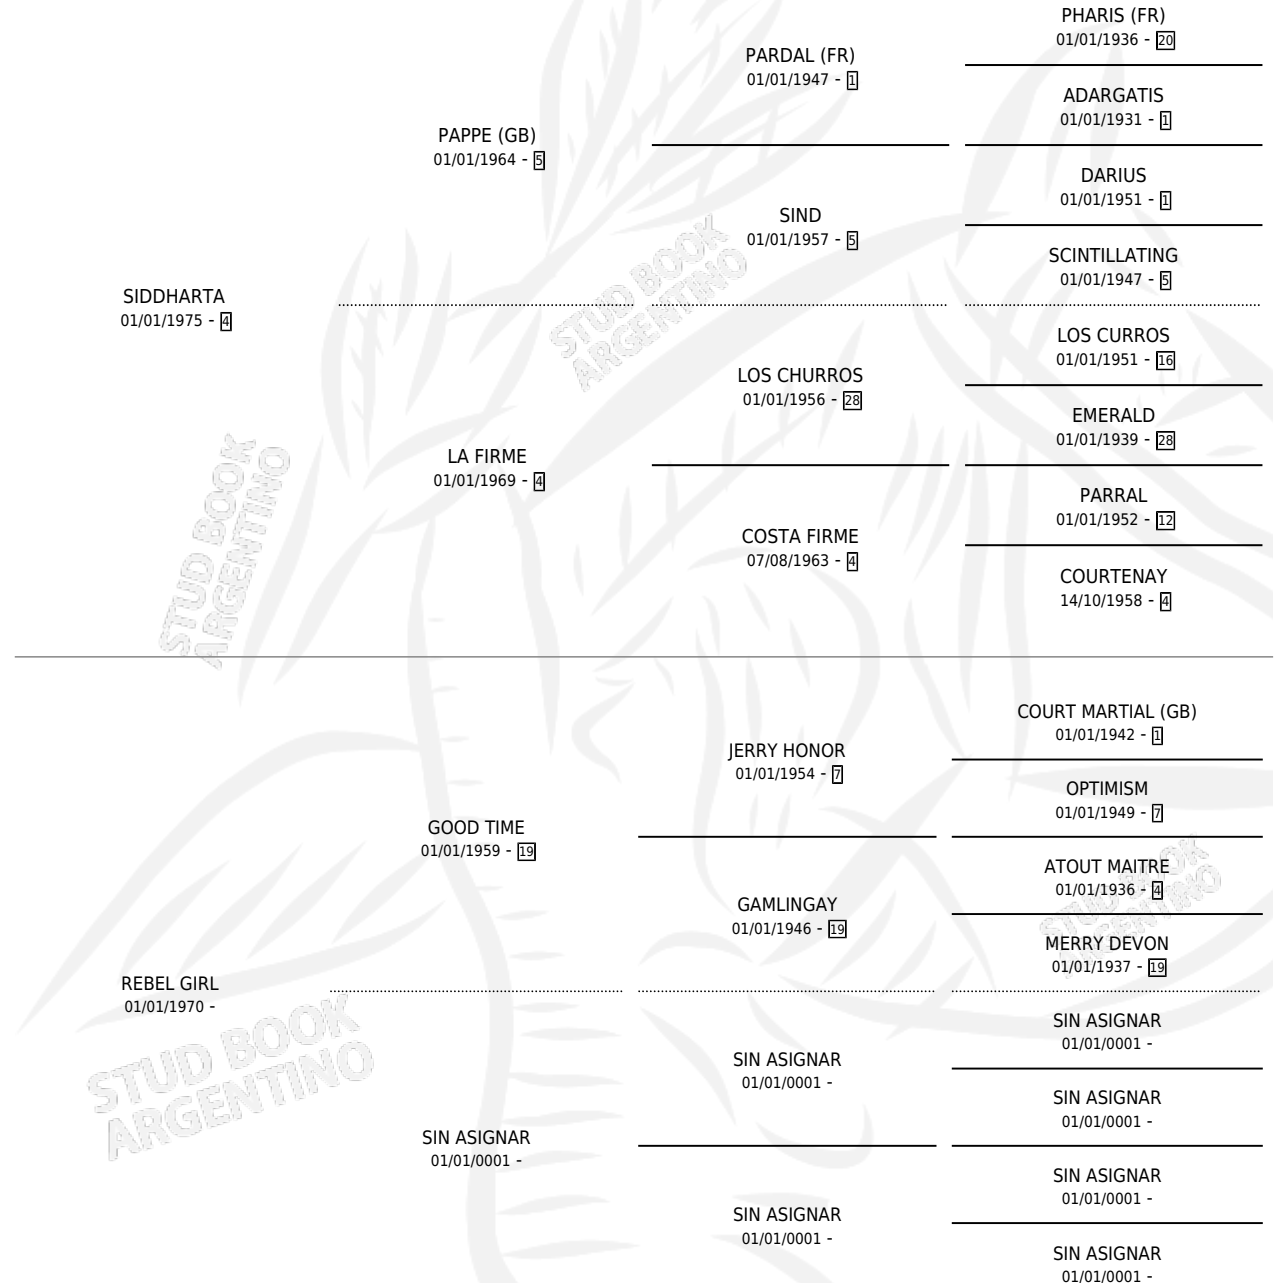

SID EDUARDO

por SIDDHARTA y REBEL GIRL por GOOD TIME

Argentina · Macho · Zaino · SP · 01/10/1984
Familia · Volumen 32

ESTADO

TIPIFICACIÓN SANGUÍNEA	X
TIPIFICACIÓN POR ADN	X
PASAPORTE	X
IDENTIFICACIÓN POR MICROCHIP	X
REPRODUCTOR	X

Lugar de nacimiento: Campo particular

Criador: Sin dato

PEDIGREE

SID EDUARDO

Datos oficiales del Stud Book Argentino

Documento generado el 09/06/2026

studbook.org.ar