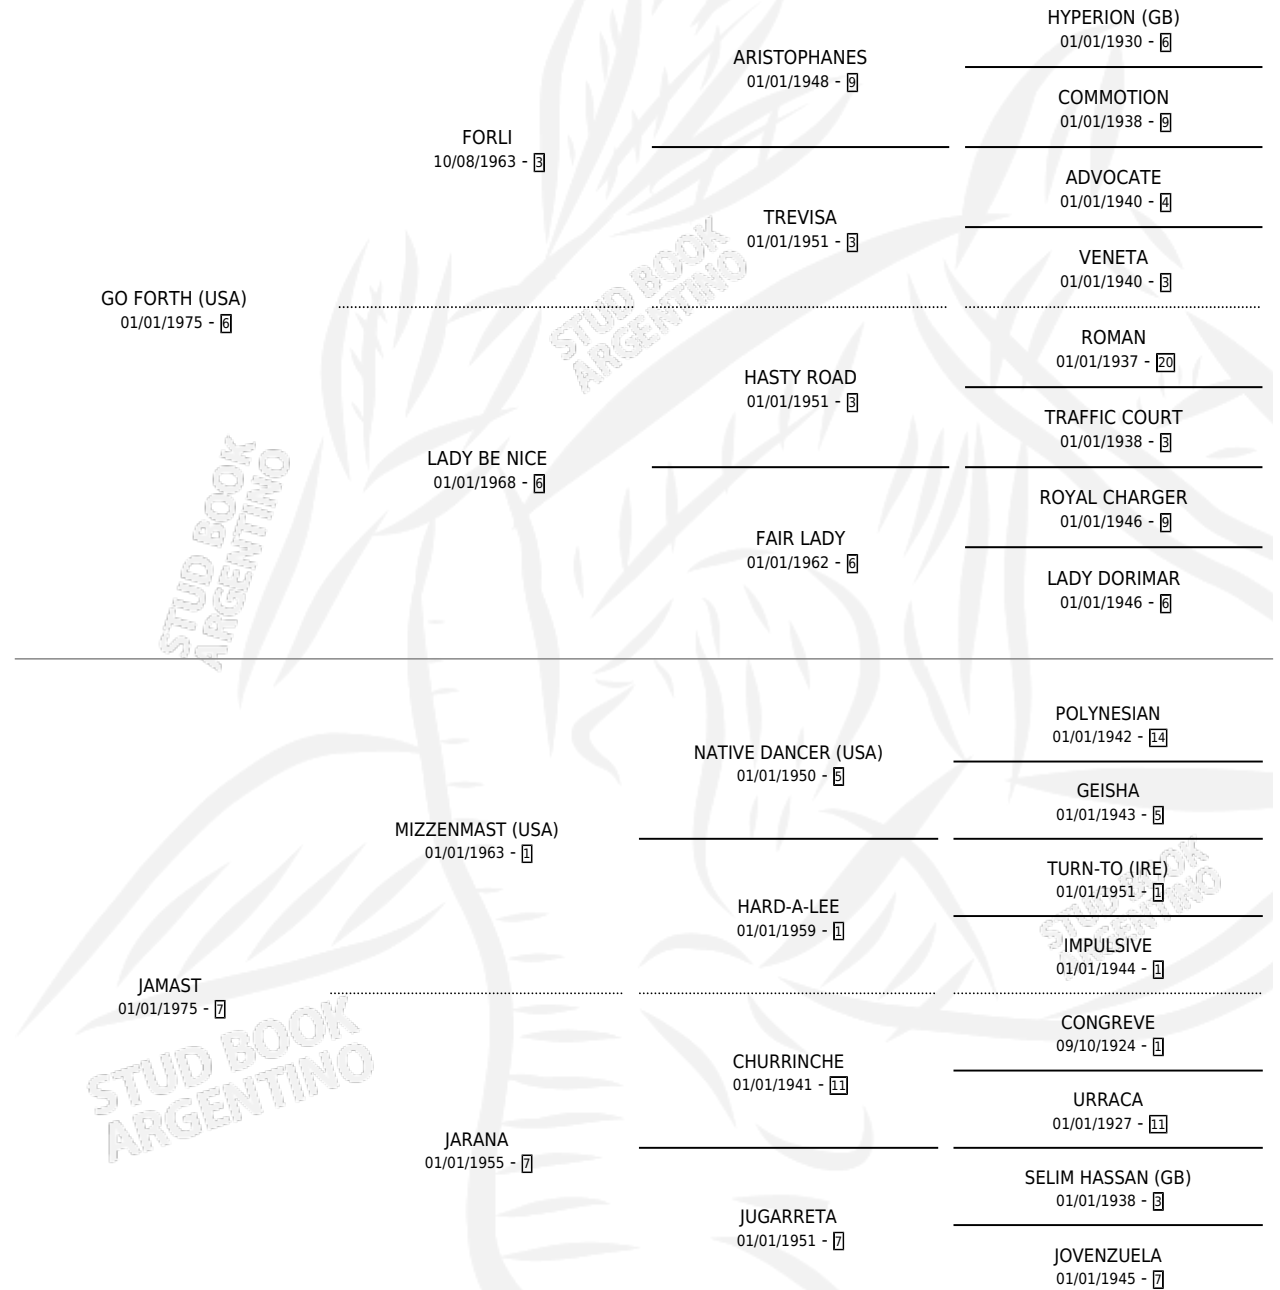

MIDFORTH

por GO FORTH (USA) y JAMAST por MIZZENMAST (USA)

Argentina · Macho · Zaino · SP · 22/08/1984
Familia 7 · Volumen 32

ESTADO

TIPIFICACIÓN SANGUÍNEA	X
TIPIFICACIÓN POR ADN	X
PASAPORTE	X
IDENTIFICACIÓN POR MICROCHIP	X
REPRODUCTOR	X

Lugar de nacimiento: Campo particular

Criador: Sin dato

PEDIGREE

MIDFORTH

Datos oficiales del Stud Book Argentino

Documento generado el 13/06/2026

studbook.org.ar