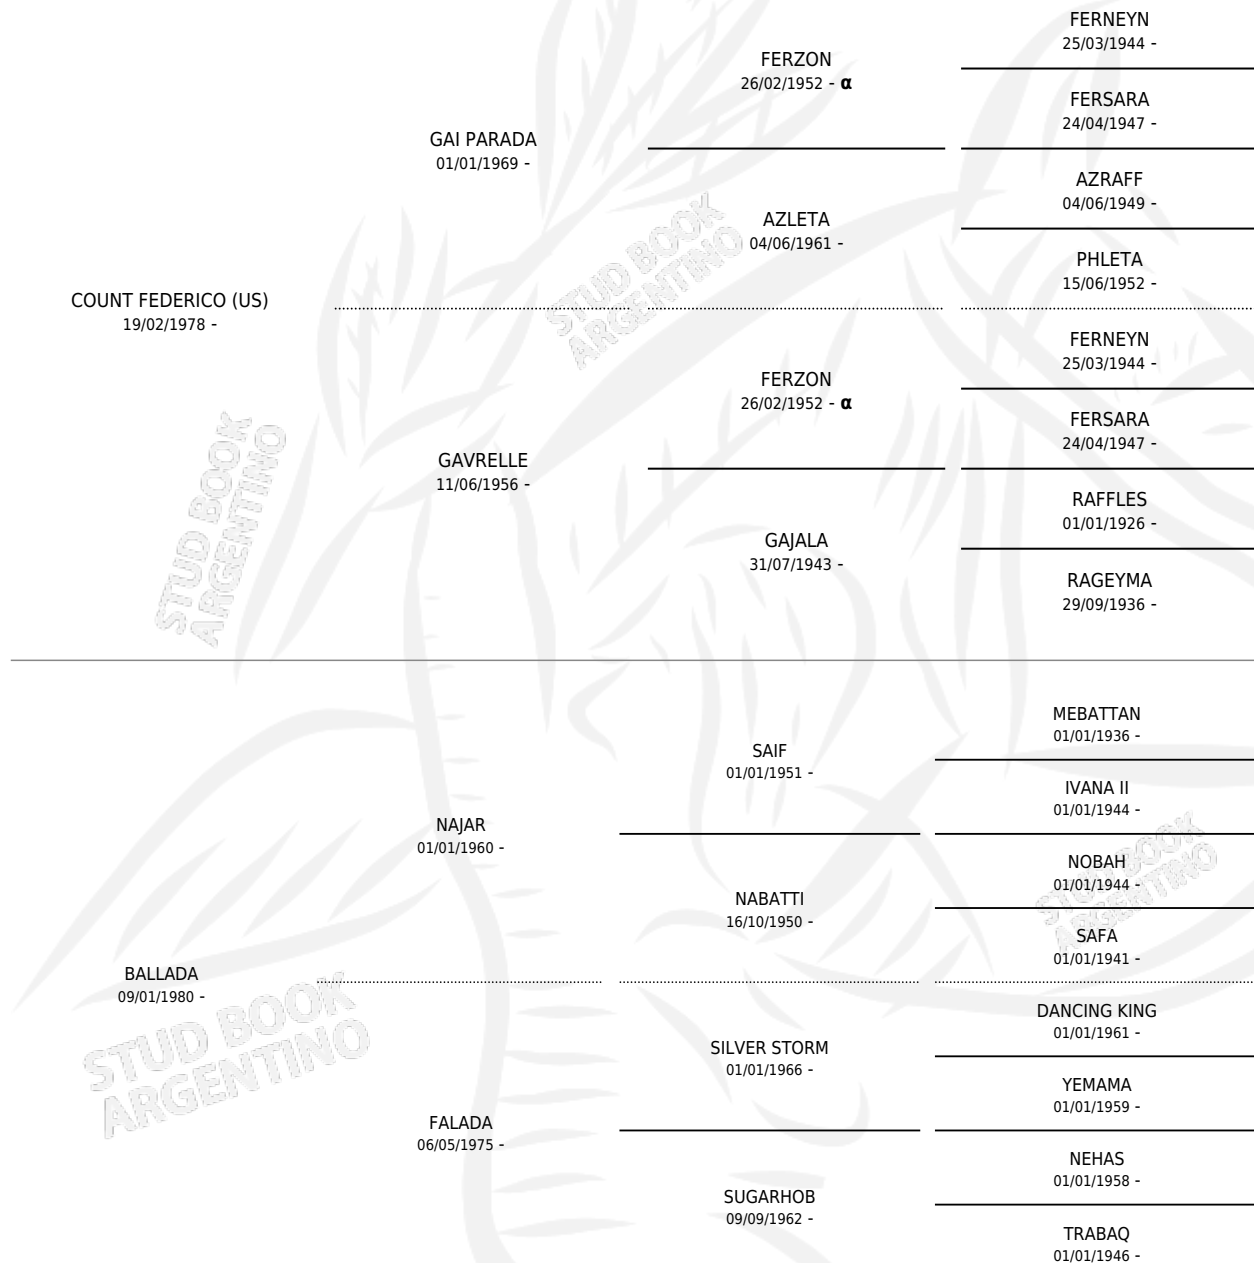

FELIADA

por **COUNT FEDERICO (US)** y **BALLADA por NAJAR**

Argentina · Hembra · Zaino Doradillo · AP · 28/02/1985
Familia · Volumen 32

ESTADO

TIPIFICACIÓN SANGUÍNEA	✓
TIPIFICACIÓN POR ADN	✓
PASAPORTE	X
IDENTIFICACIÓN POR MICROCHIP	X
REPRODUCTOR	✓

Lugar de nacimiento: La Catalina

Criador: La Catalina

~

HIJOS

	MACHOS	HEMBRAS
11 NACIERON	6	5
SIN ACTUACIONES		

PEDIGREE

INBREEDING : α

**S**Cimientos **11** / Efectividad **91.67%**

PADRILLO	PRODUCTO	CRIADOR	1ER SERVICIO	ÚLTIMO SERVICIO
GOLDEN FIRE (BR) FELIADA	LC SASHI (M Z, 29/10/2004) •MURIÓ EL 20/02/2009•	LA CATALINA	30/09/2003	13/11/2003
LUDIIN EL JAMAAL (BR) Datos oficiales del Stud Book Argentino	RP FEDAIINA (H T, 13/10/1998)	ESTANCIA RIO PARANA AGSA	10/11/1997	10/11/1997
Document generated el 05/05/2026 LC DIABLO (US)	LC ADARI (M A, 12/10/1997)	LA CATALINA	25/10/1996	27/10/1996
studbook.org.ar LC DARIUS	LC GHARIB (M Z, 18/10/1996) •MURIÓ EL 04/05/2026•	LA CATALINA	29/09/1995	16/11/1995
HLT ENRIEDO	LC FLICKA (H A, 25/09/1995) •MURIÓ EL 12/05/2020•	LA CATALINA	17/10/1994	19/10/1994
ARB-SABBADICAL (US)	LC CATRIEL (M ZD, 20/08/1994) •MURIÓ EL 06/05/2014•	LA CATALINA	13/09/1993	15/09/1993
ARB-SABBADICAL (US)	LC ANTALYA (H T, 08/08/1993) •MURIÓ EL 04/05/2026•	LA CATALINA	02/09/1992	07/09/1992
AA SABOTAJ (US)	LC FIAMMA (H ZC, 18/08/1992) •MURIÓ EL 15/12/2011•	LA CATALINA	06/09/1991	12/09/1991
AA SABOTAJ (US)	LC TUCANO (M Z, 08/08/1991)	LA CATALINA	26/08/1990	30/08/1990
IBN DAHMAHN (US)	LC FELANA (H ZC, 11/08/1990)	LA CATALINA	23/08/1989	23/09/1989
IBN DAHMAHN (US)	∅		18/02/1989	15/03/1989
DUKE AL NAFIS (PY)	LC FELUK (M ZC, 07/01/1989) •MURIÓ EL 11/05/2015•	LA CATALINA	10/02/1988	14/02/1988