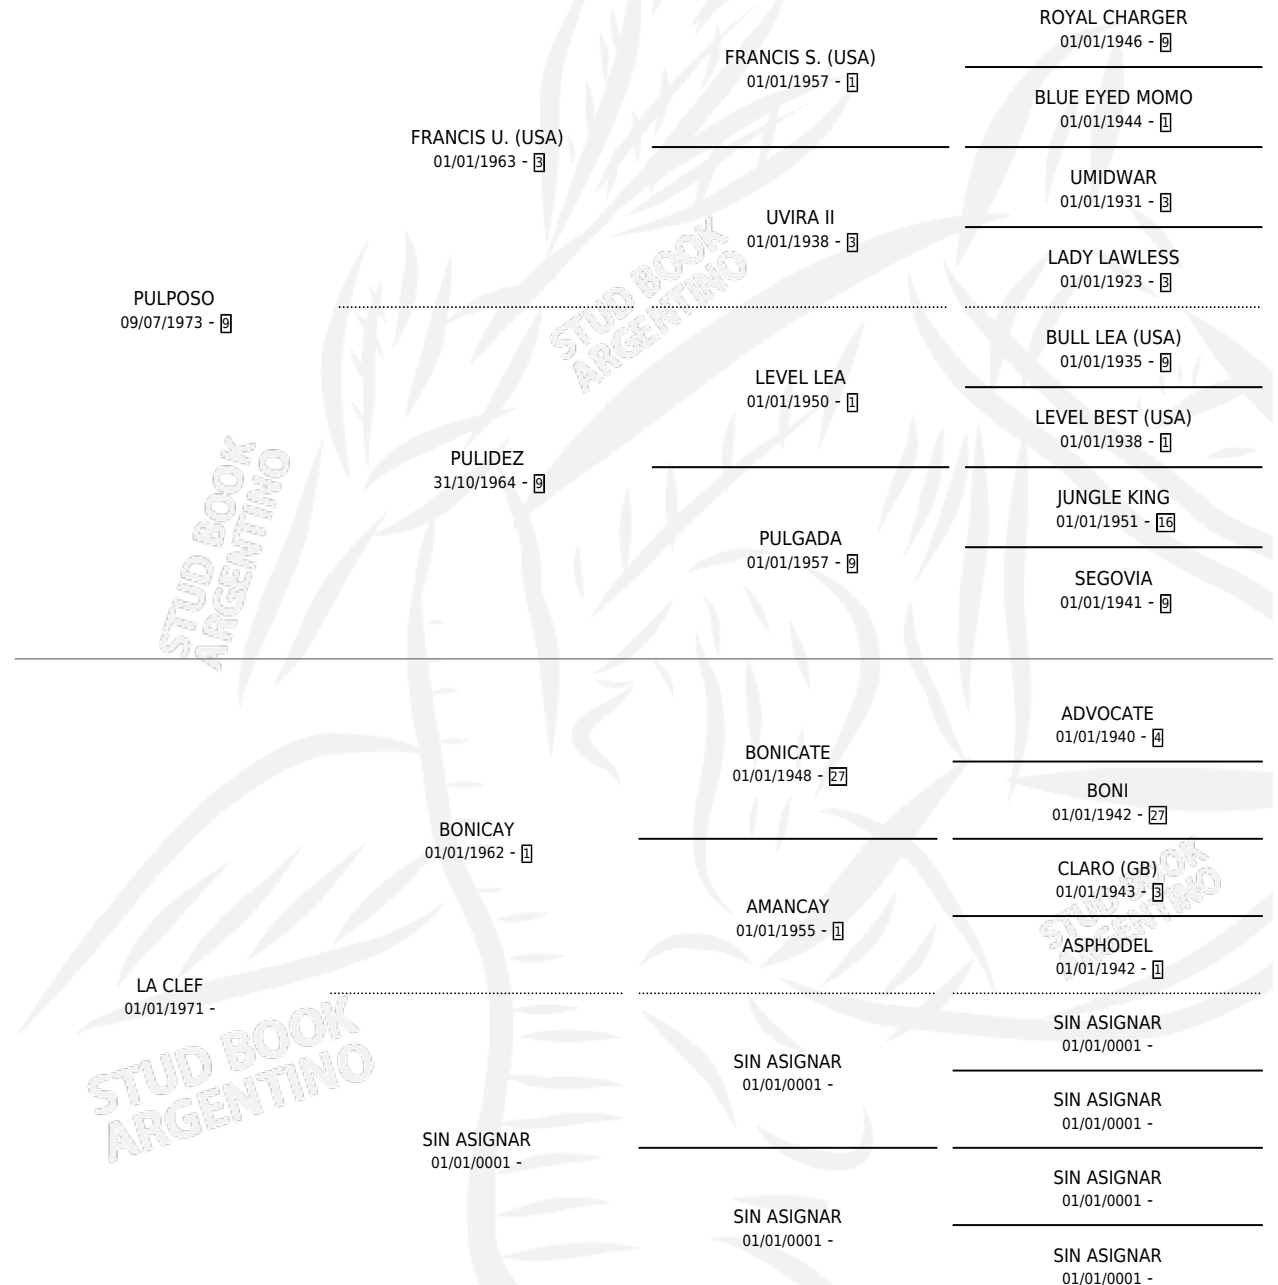

BRANIGAN

por PULPOSO y LA CLEF por BONICAY

Argentina · Hembra · Zaino · SP · 05/11/1984
Familia · Volumen 32

ESTADO

TIPIFICACIÓN SANGUÍNEA	X
TIPIFICACIÓN POR ADN	X
PASAPORTE	X
IDENTIFICACIÓN POR MICROCHIP	X
REPRODUCTOR	X

Lugar de nacimiento: Campo particular

Criador: Sin dato

PEDIGREE

BRANIGAN

Datos oficiales del Stud Book Argentino

Documento generado el 03/05/2026

studbook.org.ar