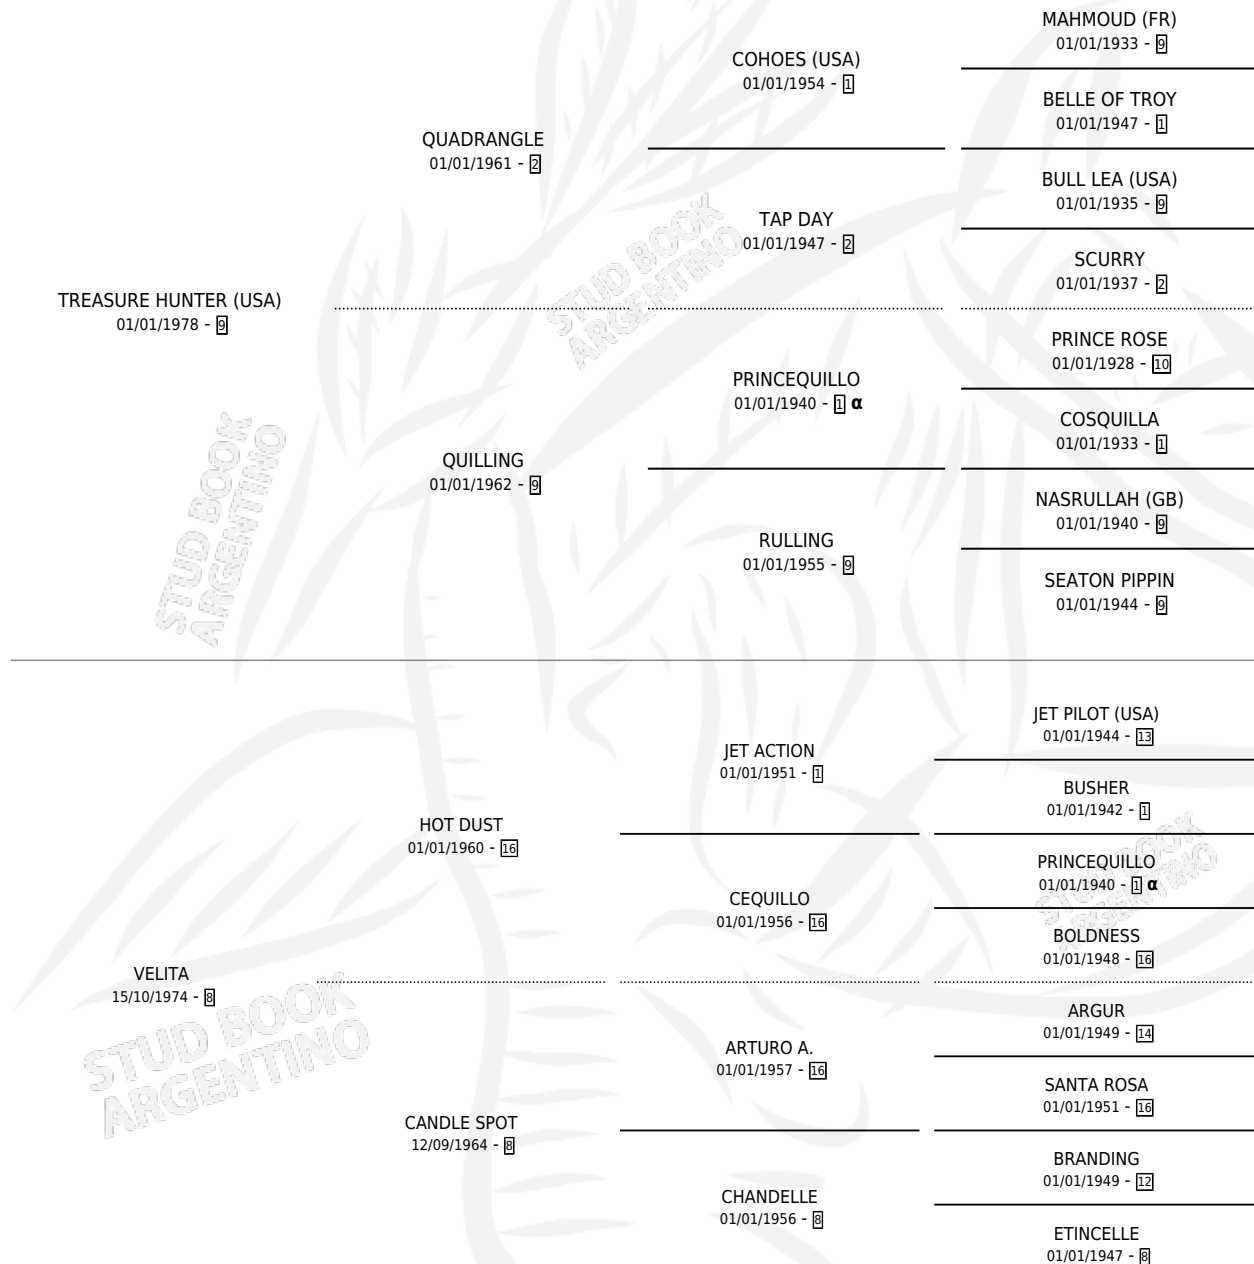

# PETY HOT

por **TREASURE HUNTER (USA)** y **VELITA** por **HOT DUST**

Argentina · Macho · Alazan · SP · 29/10/1984  
Familia 8-g · Volumen 32

## ESTADO

TIPIFICACIÓN SANGUÍNEA	X
TIPIFICACIÓN POR ADN	X
PASAPORTE	X
IDENTIFICACIÓN POR MICROCHIP	X
REPRODUCTOR	X

**Lugar de nacimiento:** Campo particular

**Criador:** Sin dato

## PEDIGREE

INBREEDING : α