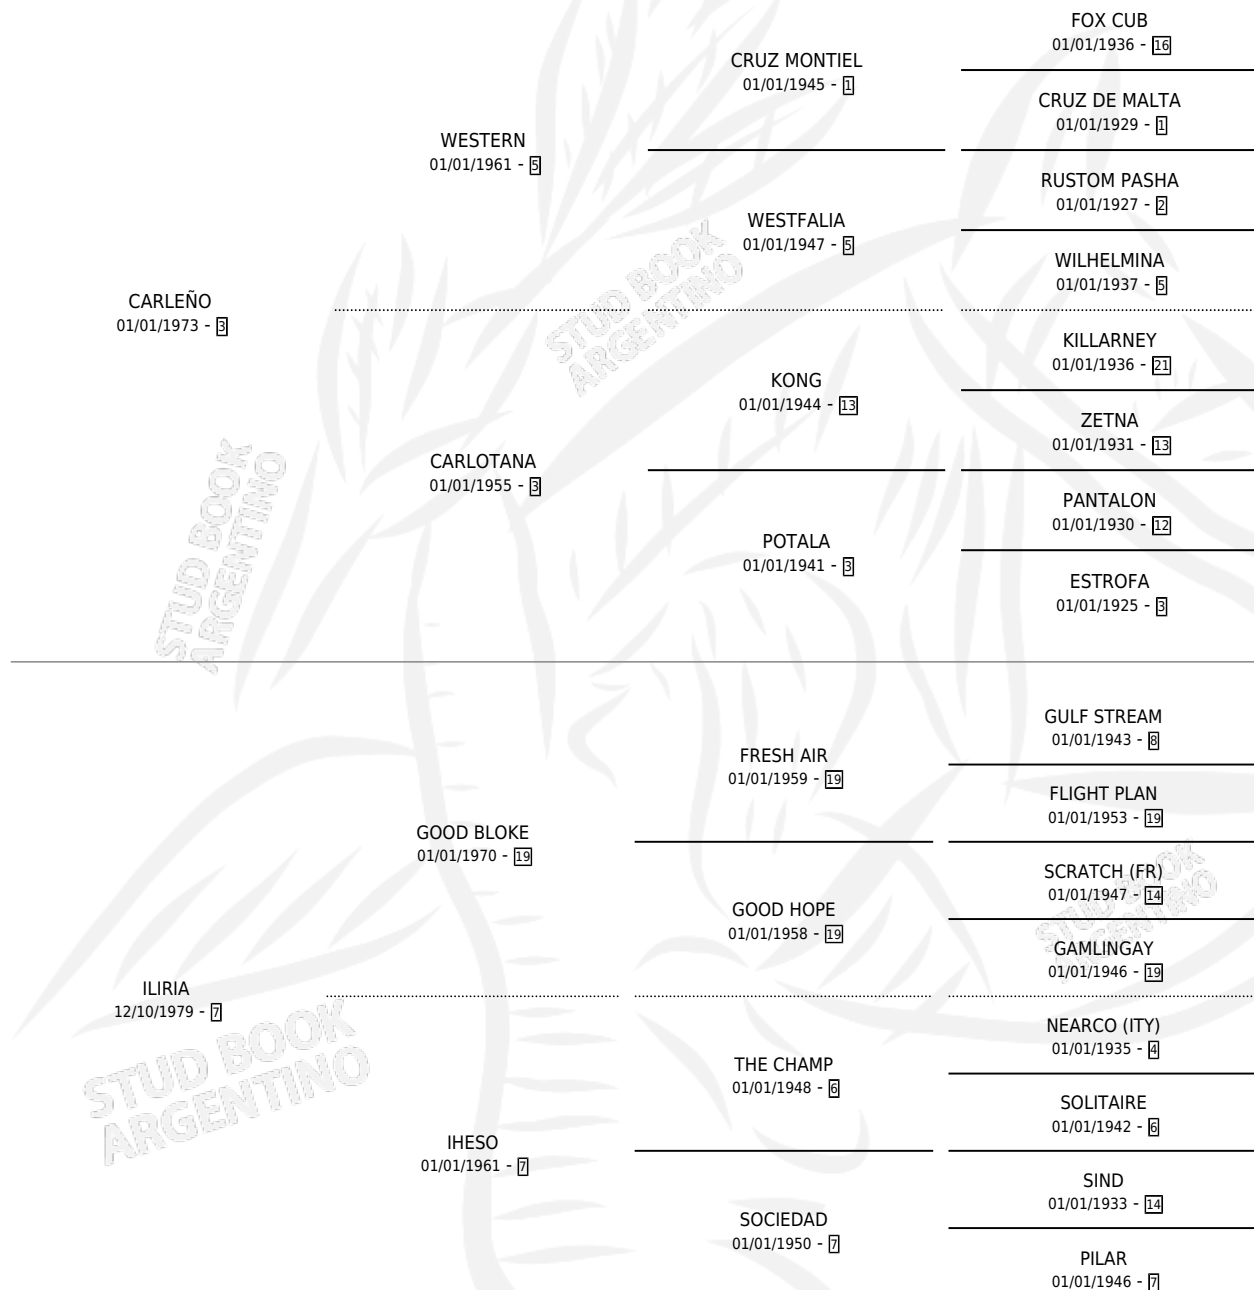

GRAN ILIRIO

por CARLEÑO y ILIRIA por GOOD BLOKE

Argentina · Macho · Alazan · SP · 26/10/1984
Familia 7 · Volumen 32

ESTADO

TIPIFICACIÓN SANGUÍNEA	X
TIPIFICACIÓN POR ADN	X
PASAPORTE	X
IDENTIFICACIÓN POR MICROCHIP	X
REPRODUCTOR	X

Lugar de nacimiento: Campo particular

Criador: Sin dato

PEDIGREE

CAMPAÑA

Solo carreras oficiales de Argentina

POR EDAD

EDAD	CC	1°	2°	3°	4°	5°	NP	CLC	CLG	CLCG1	CLGG1	IMPORTE	GANANCIA / CC
4 AÑOS	2	0	0	1	0	0	1	0	0	0	0	\$0	\$0
5 AÑOS	1	0	0	0	1	0	0	1	0	0	0	\$0	\$0
TOTALES	3	0	0	1	1	0	1	1	0	0	0	\$0	\$0
%		0.0%	0.0%	33.3%	33.3%	0.0%	33.3%	33.3%	0.0%	0.0%	0.0%		