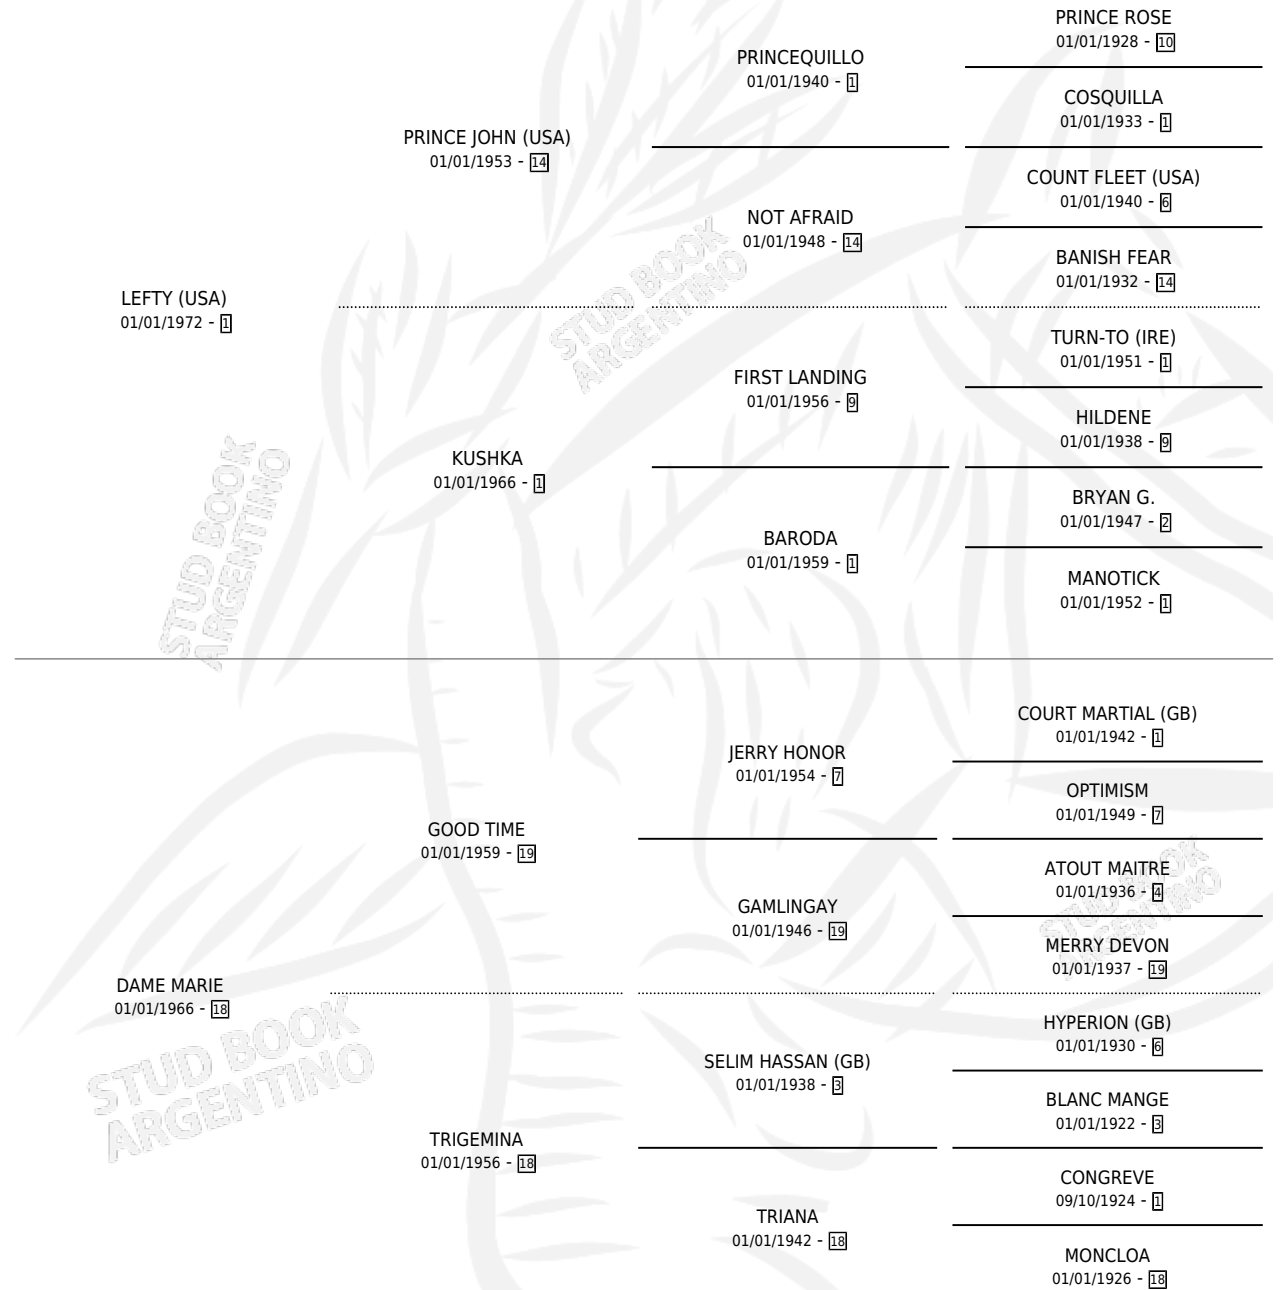

DAMPIERRE

por LEFTY (USA) y DAME MARIE por GOOD TIME

Argentina · Macho · Zaino · SP · 04/03/1985
Familia 18-a · Volumen 32

ESTADO

TIPIFICACIÓN SANGUÍNEA	X
TIPIFICACIÓN POR ADN	X
PASAPORTE	X
IDENTIFICACIÓN POR MICROCHIP	X
REPRODUCTOR	X

Lugar de nacimiento: Las Ortigas

Criador: Sin dato

PEDIGREE

DAMPIERRE

Datos oficiales del Stud Book Argentino

Documento generado el 03/05/2026

studbook.org.ar