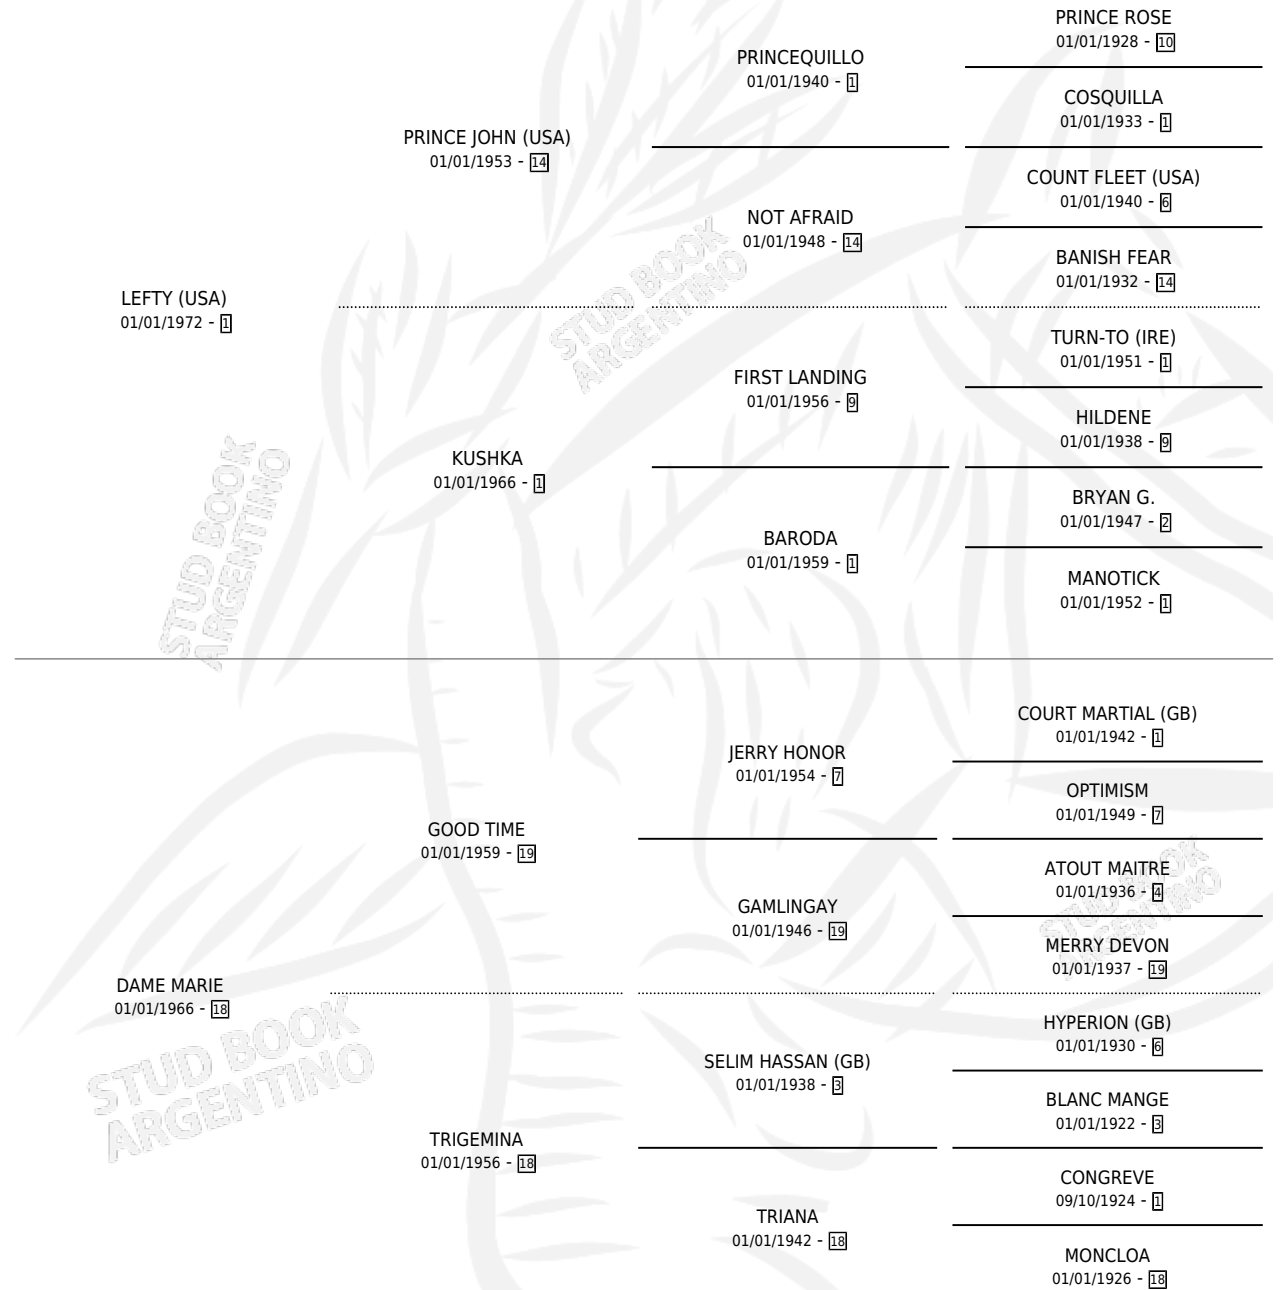

DAMPIERRE

por LEFTY (USA) y DAME MARIE por GOOD TIME

Argentina · Macho · Zaino · SP · 04/03/1985
Familia 18-a · Volumen 32

ESTADO

TIPIFICACIÓN SANGUÍNEA	X
TIPIFICACIÓN POR ADN	X
PASAPORTE	X
IDENTIFICACIÓN POR MICROCHIP	X
REPRODUCTOR	X

Lugar de nacimiento: Las Ortigas

Criador: Sin dato

PEDIGREE

DAMPIERRE

Datos oficiales del Stud Book Argentino

Documento generado el 04/05/2026

studbook.org.ar