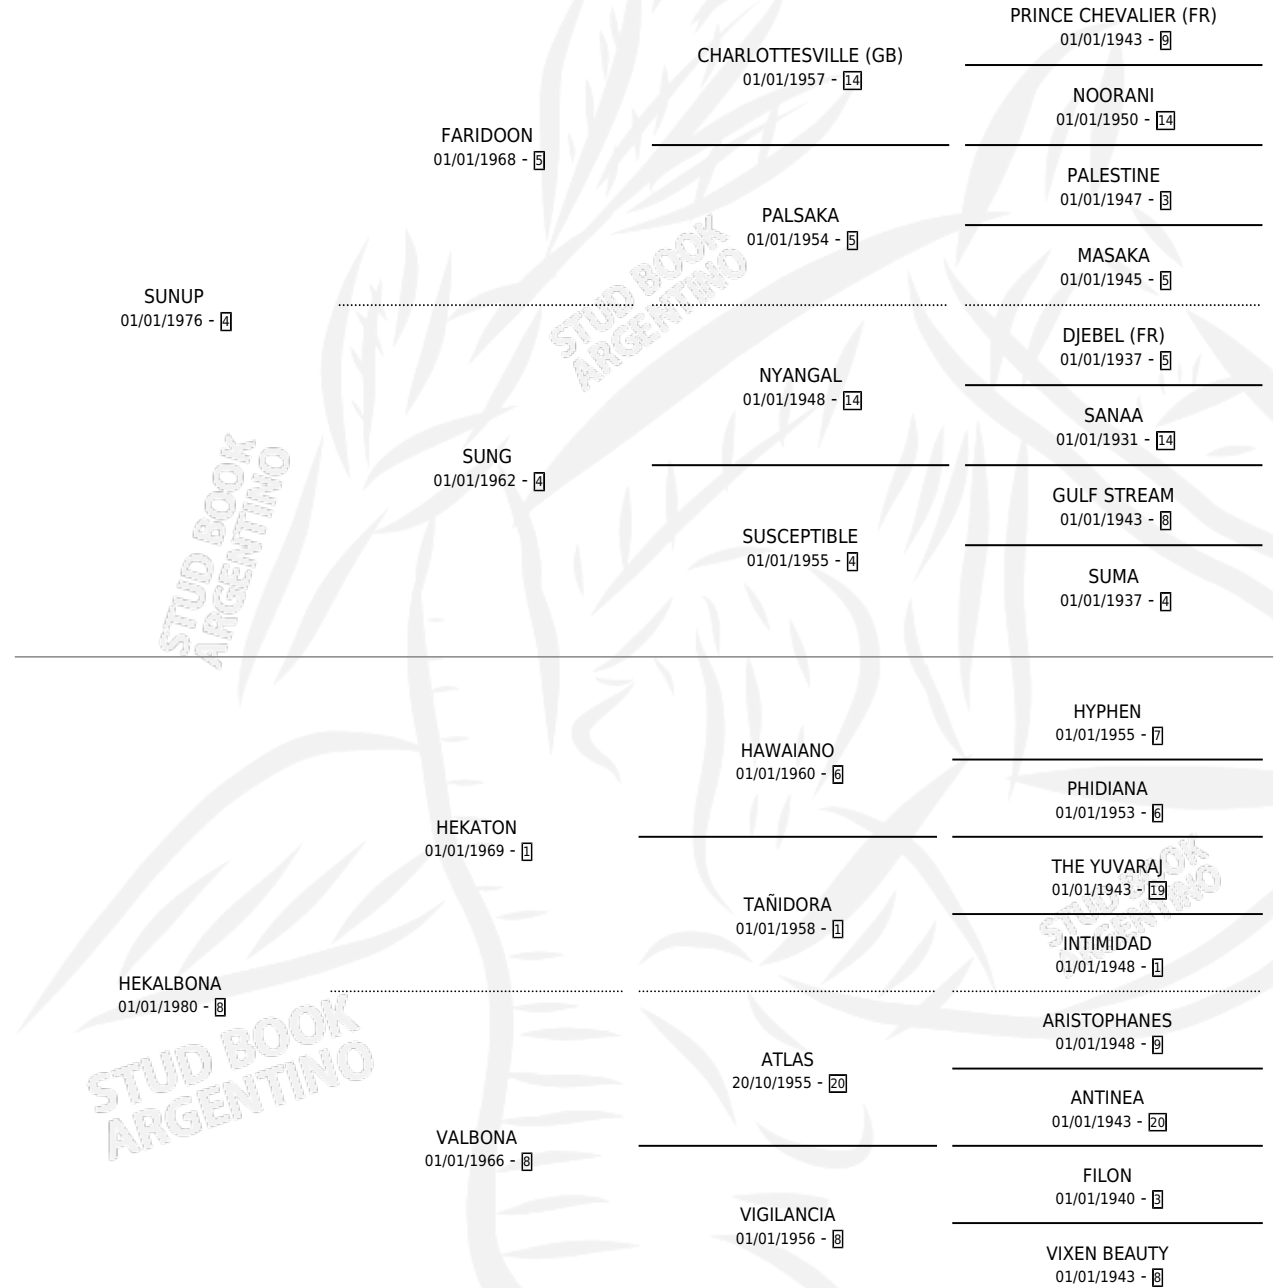

CHIQUILIN

por **SUNUP** y **HEKALBONA** por **HEKATON**

Argentina · Macho · Alazan · SP · 25/02/1985
Familia 8-j · Volumen 32

ESTADO

TIPIFICACIÓN SANGUÍNEA	X
TIPIFICACIÓN POR ADN	X
PASAPORTE	X
IDENTIFICACIÓN POR MICROCHIP	X
REPRODUCTOR	X

Lugar de nacimiento: El Nocturno

Criador: Asociacion Cooperativa De Criadores De Caballos De Carrera

PEDIGREE

CAMPAÑA

Solo carreras oficiales de Argentina

POR EDAD

EDAD	CC	1°	2°	3°	4°	5°	NP	CLC	CLG	CLCG1	CLGG1	IMPORTE	GANANCIA / CC
7 AÑOS	1	0	0	0	0	0	1	0	0	0	0	\$0	\$0
TOTALES	1	0	0	0	0	0	1	0	0	0	0	\$0	\$0
%		0.0%	0.0%	0.0%	0.0%	0.0%	100%	0.0%	0.0%	0.0%	0.0%		