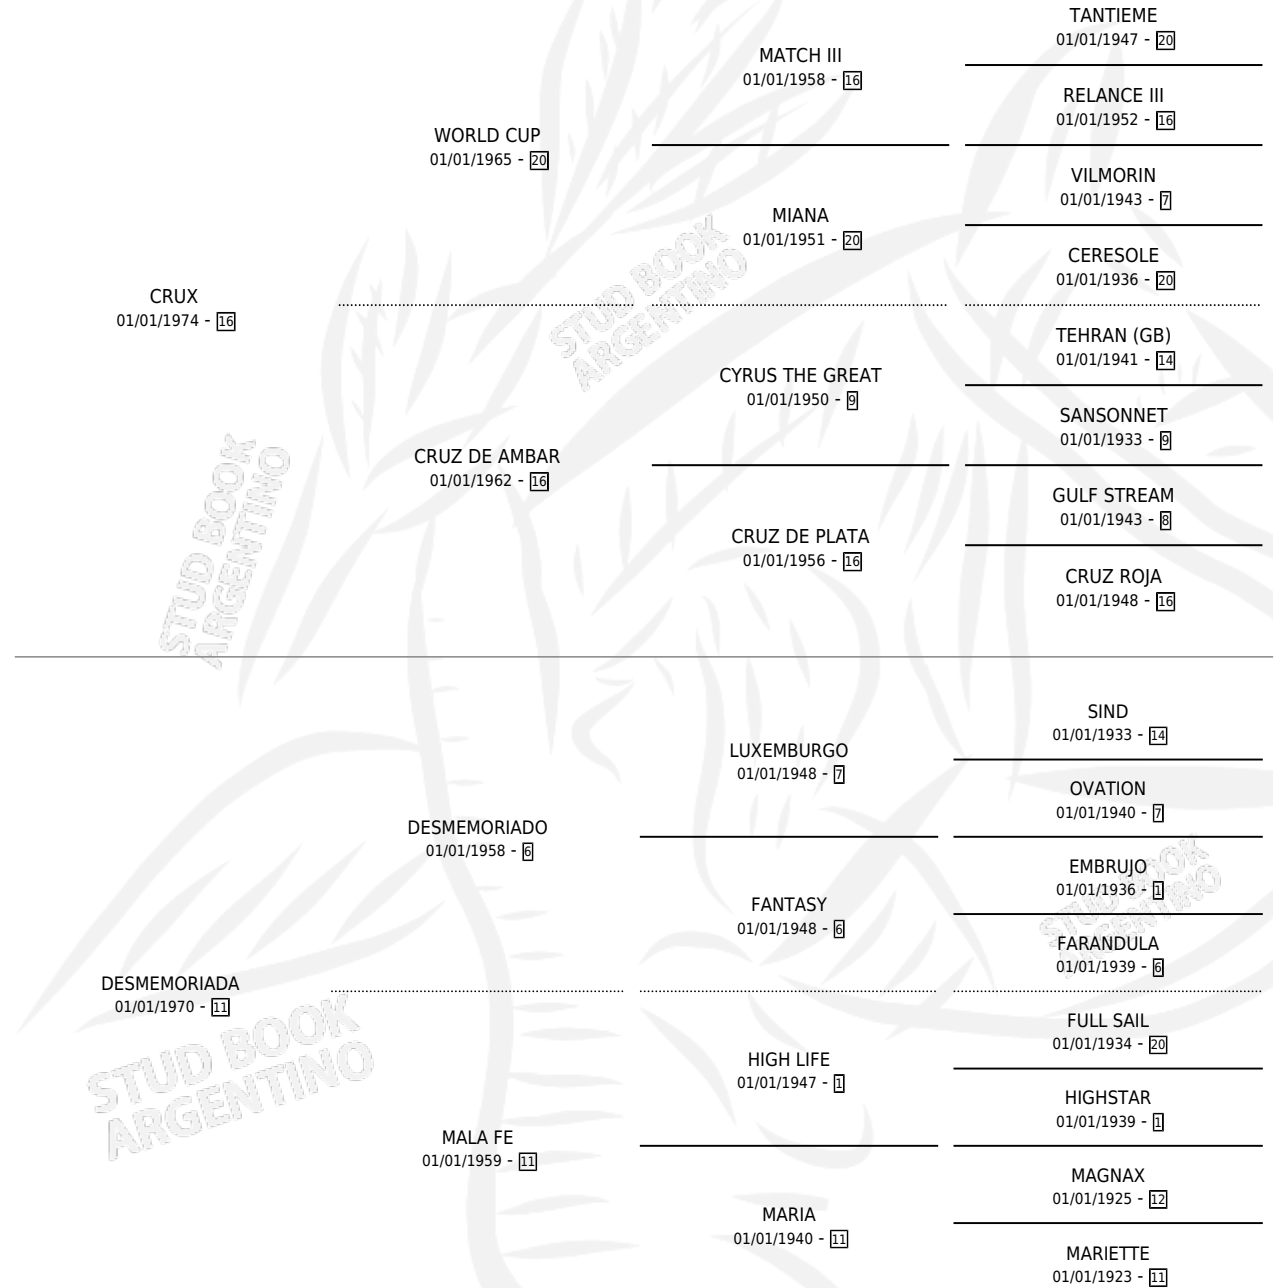

MEMORIADA

por CRUX y DESMEMORIADA por DESMEMORIADO

Argentina · Hembra · Zaino · SP · 25/08/1984
Familia 11-e · Volumen 32

ESTADO

TIPIFICACIÓN SANGUÍNEA	X
TIPIFICACIÓN POR ADN	X
PASAPORTE	X
IDENTIFICACIÓN POR MICROCHIP	X
REPRODUCTOR	X

Lugar de nacimiento: Campo particular

Criador: Sin dato

PEDIGREE

MEMORIADA

Datos oficiales del Stud Book Argentino

Documento generado el 11/06/2026

studbook.org.ar