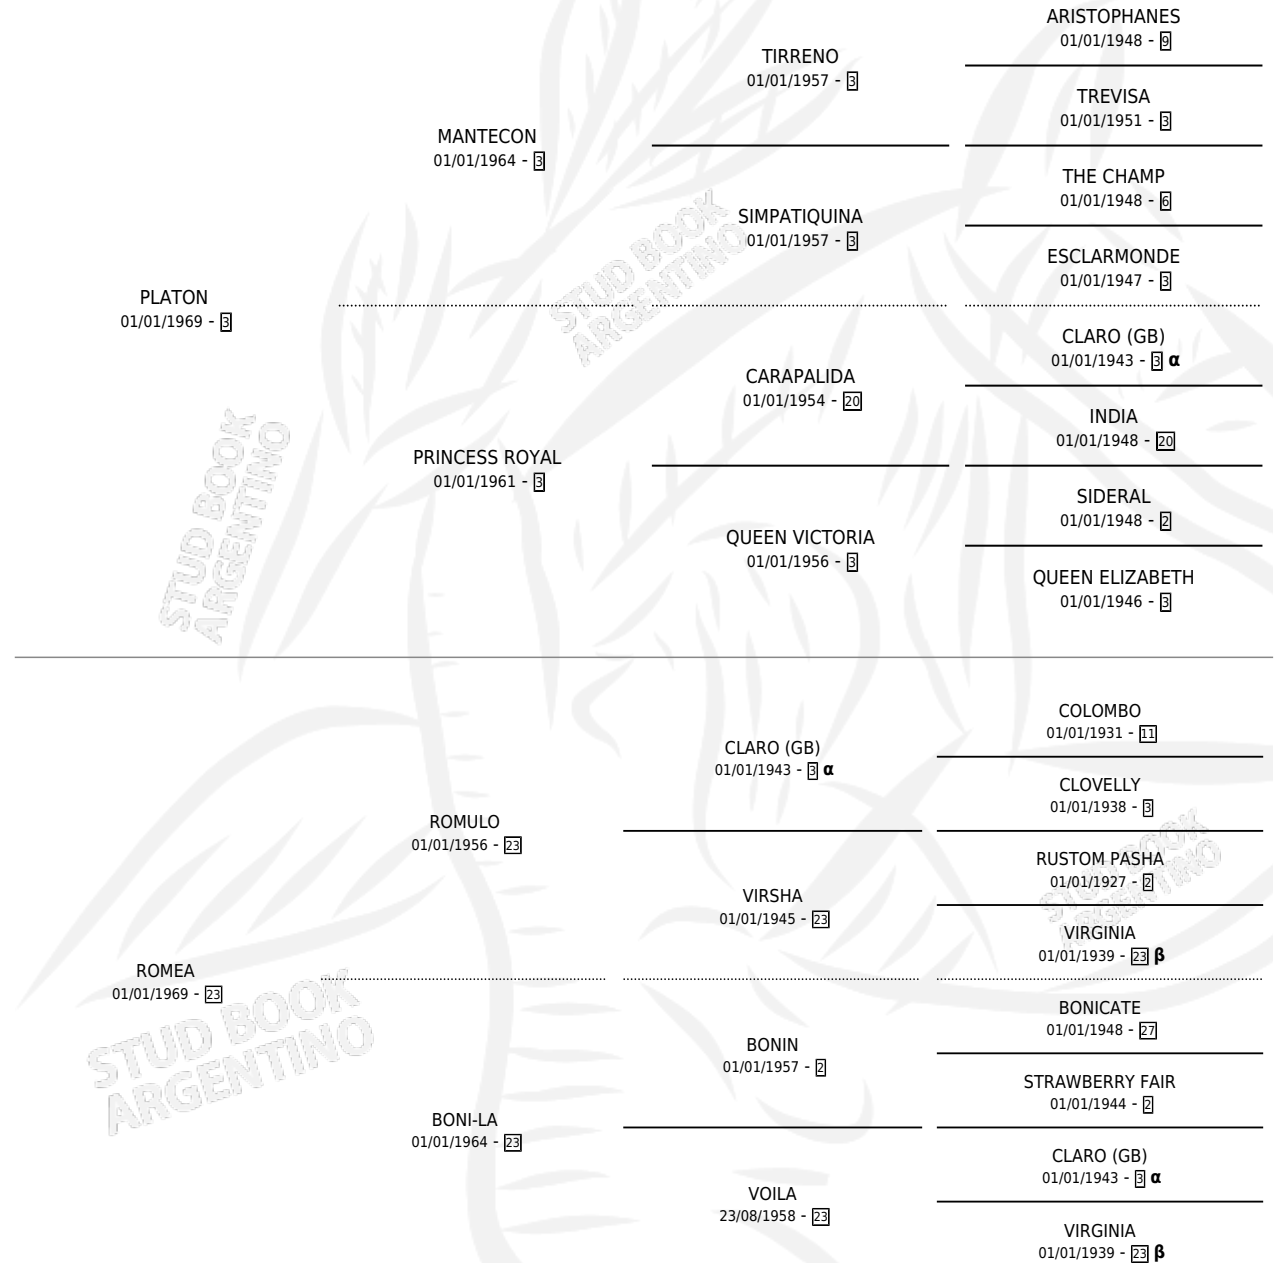

PLATON GRANDE

por **PLATON** y **ROMEA** por **ROMULO**

Argentina · Macho · Zaino · SP · 25/08/1984
Familia 23-a · Volumen 32

ESTADO

TIPIFICACIÓN SANGUÍNEA	X
TIPIFICACIÓN POR ADN	X
PASAPORTE	X
IDENTIFICACIÓN POR MICROCHIP	X
REPRODUCTOR	X

Lugar de nacimiento: Campo particular

Criador: Sin dato

PEDIGREE

INBREEDING : **α,β**

CAMPAÑA

Solo carreras oficiales de Argentina

POR EDAD

EDAD	CC	1°	2°	3°	4°	5°	NP	CLC	CLG	CLCG1	CLGG1	IMPORTE	GANANCIA / CC
5 AÑOS	4	0	0	0	0	1	3	0	0	0	0	\$0	\$0
6 AÑOS	1	0	0	0	0	1	0	0	0	0	0	\$0	\$0
TOTALES	5	0	0	0	0	2	3	0	0	0	0	\$0	\$0
%		0.0%	0.0%	0.0%	0.0%	40.0%	60.0%	0.0%	0.0%	0.0%	0.0%		

No placés en Palermo y La Plata en 5 carreras disputadas.

POR DISTANCIA

HIPODROMO	CC	1°	2°	3°	4°	5°	NP	CLC	CLG	CLCG1	CLGG1	IMPORTE
LA PLATA	3	0	0	0	0	1	2	0	0	0	0	\$0
1100 MTS	1	0	0	0	0	1	0	0	0	0	0	\$0
1200 MTS	1	0	0	0	0	0	1	0	0	0	0	\$0
1000 MTS	1	0	0	0	0	0	1	0	0	0	0	\$0
PALERMO	2	0	0	0	0	1	1	0	0	0	0	\$0
1000 MTS	2	0	0	0	0	1	1	0	0	0	0	\$0