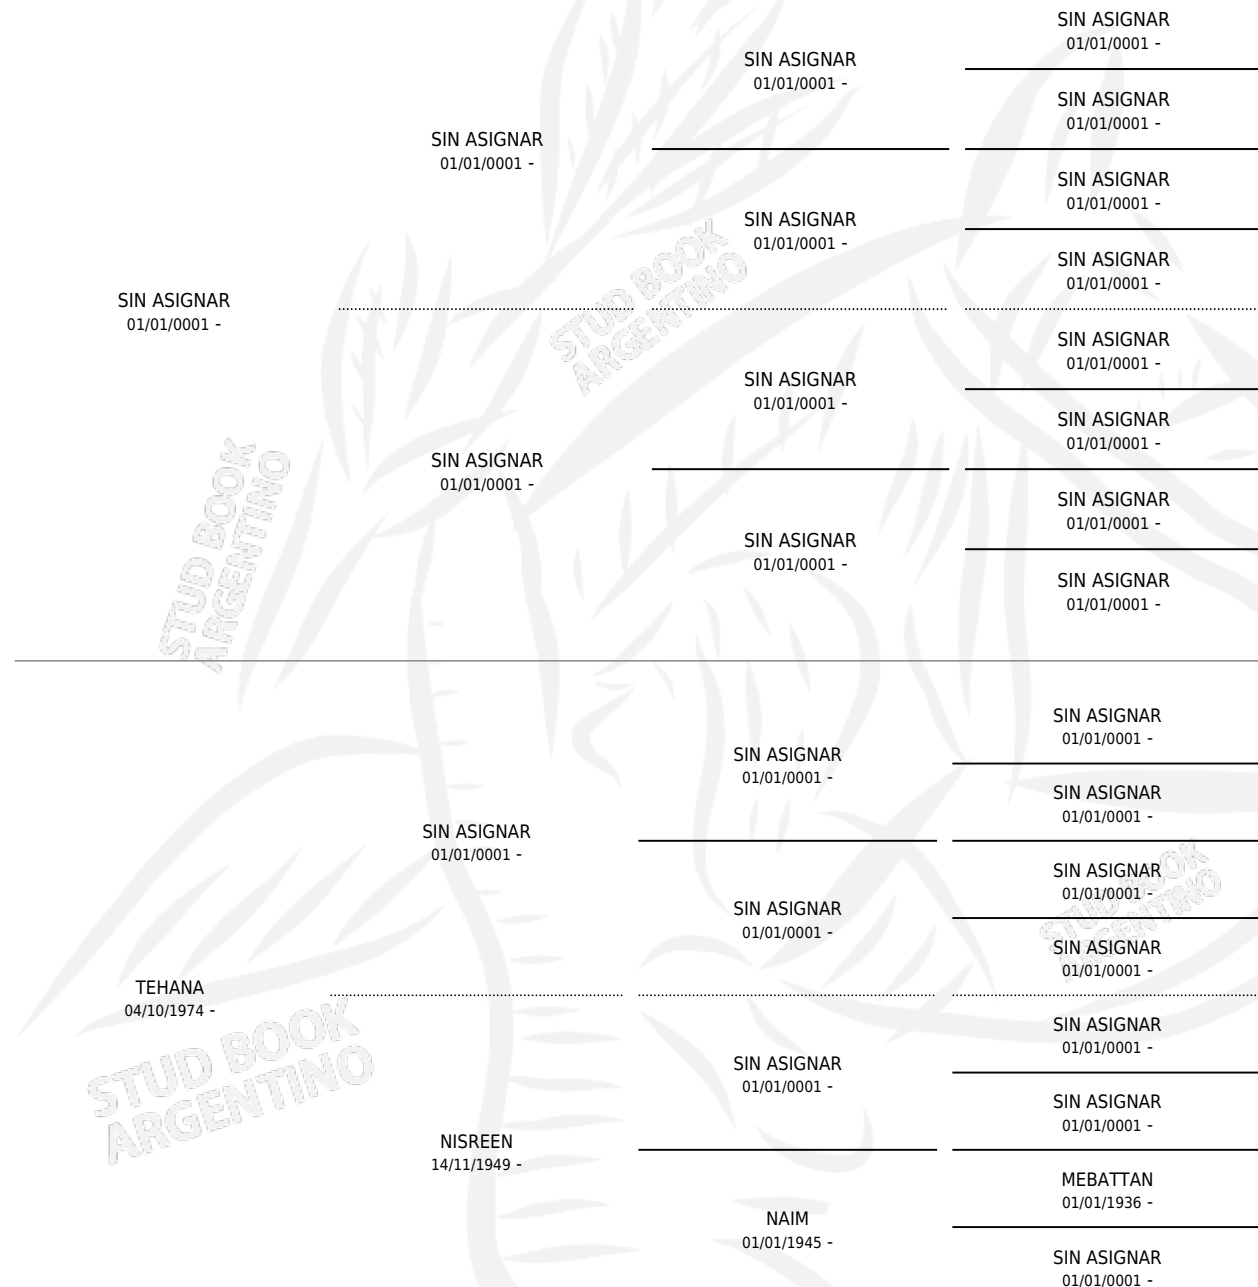

MAAT

PEDIGREE

por SIN ASIGNAR y TEHANA por SIN ASIGNAR

Argentina · Hembra · Zaino Doradillo · AP · 26/10/1984
Familia · Volumen 32

ESTADO

TIPIFICACIÓN SANGUÍNEA	✓
TIPIFICACIÓN POR ADN	X
PASAPORTE	X
IDENTIFICACIÓN POR MICROCHIP	X
REPRODUCTOR	✓

Lugar de nacimiento: Campo particular

Criador: Sin dato

~

HIJOS

	MACHOS	HEMBRAS
1 NACIERON	0	1
SIN ACTUACIONES		

S

mientos 1 / Efectividad 33.33%

PADRILLO	PRODUCTO	CRIADOR	1ER SERVICIO	ÚLTIMO SERVICIO
SAIADI	∅		06/08/1990	22/12/1990
SAIADI	∅		08/10/1989	09/10/1989
SAIADI	QUEEN FATIMA (H A, 03/09/1989)	SIN DATO	26/09/1988	02/10/1988