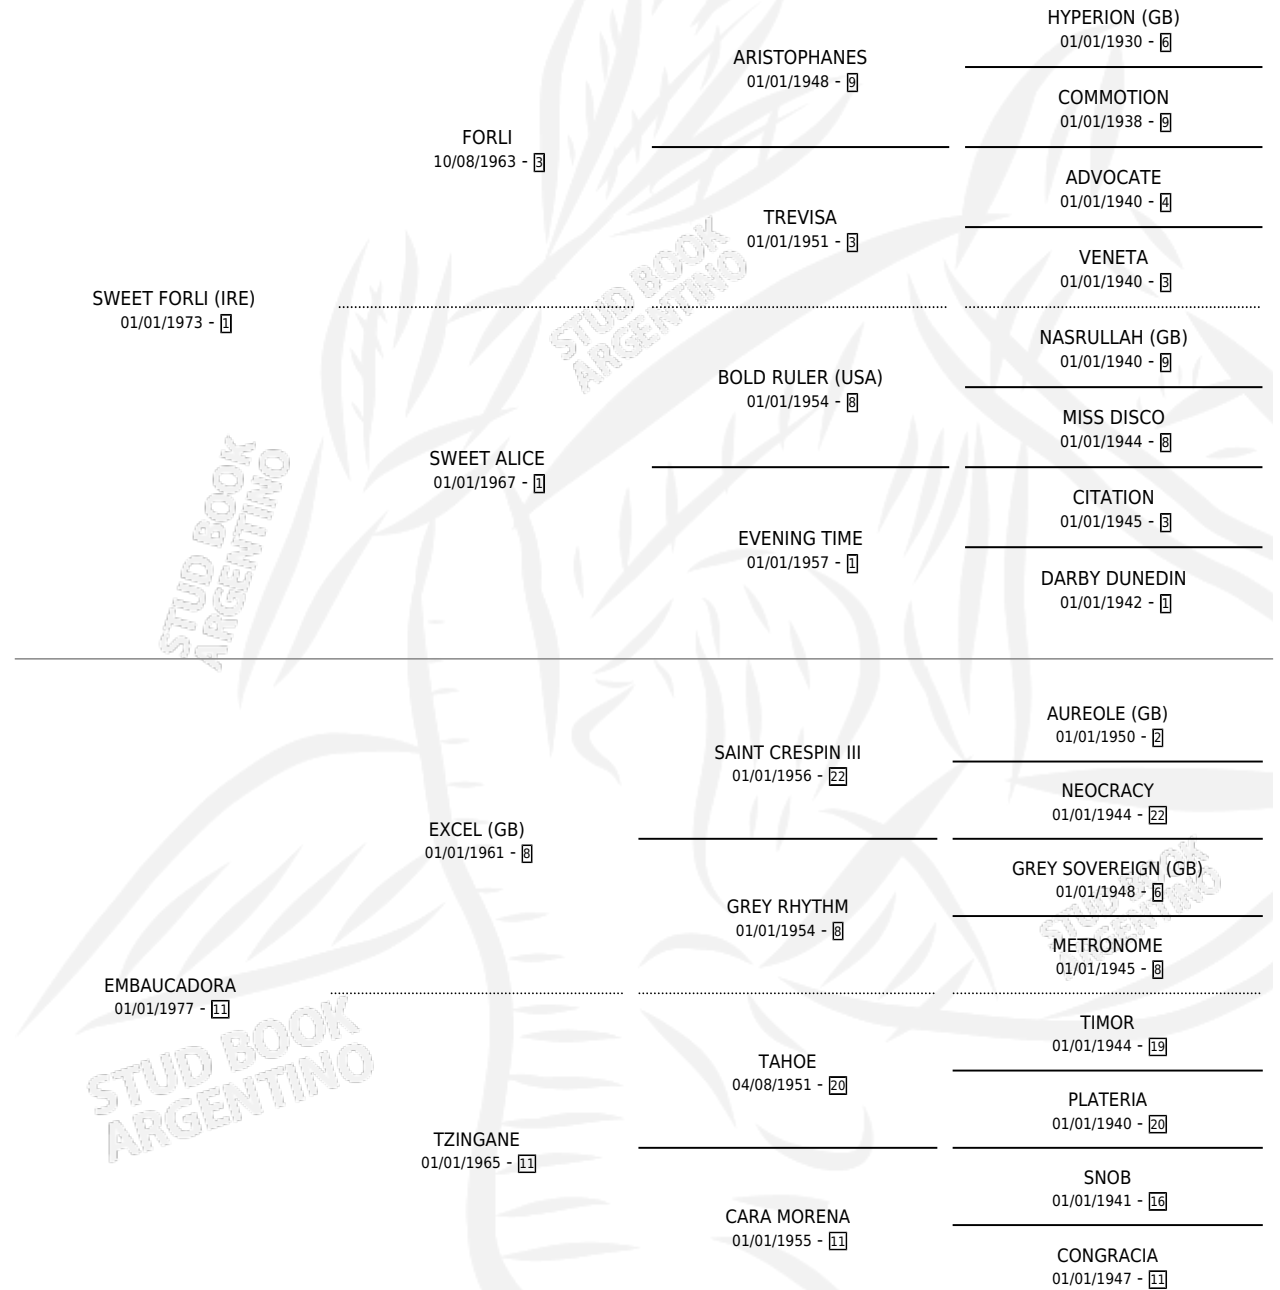

EXCEL FORLI

por SWEET FORLI (IRE) y EMBAUCADORA por EXCEL (GB)

Argentina · Macho · Zaino Doradillo · SP · 26/10/1984
Familia 11 · Volumen 32

ESTADO

TIPIFICACIÓN SANGUÍNEA	X
TIPIFICACIÓN POR ADN	X
PASAPORTE	X
IDENTIFICACIÓN POR MICROCHIP	X
REPRODUCTOR	X

Lugar de nacimiento: La Madrugada

Criador: Sin dato

PEDIGREE

EXCEL FORLI

Datos oficiales del Stud Book Argentino

Documento generado el 04/05/2026

studbook.org.ar