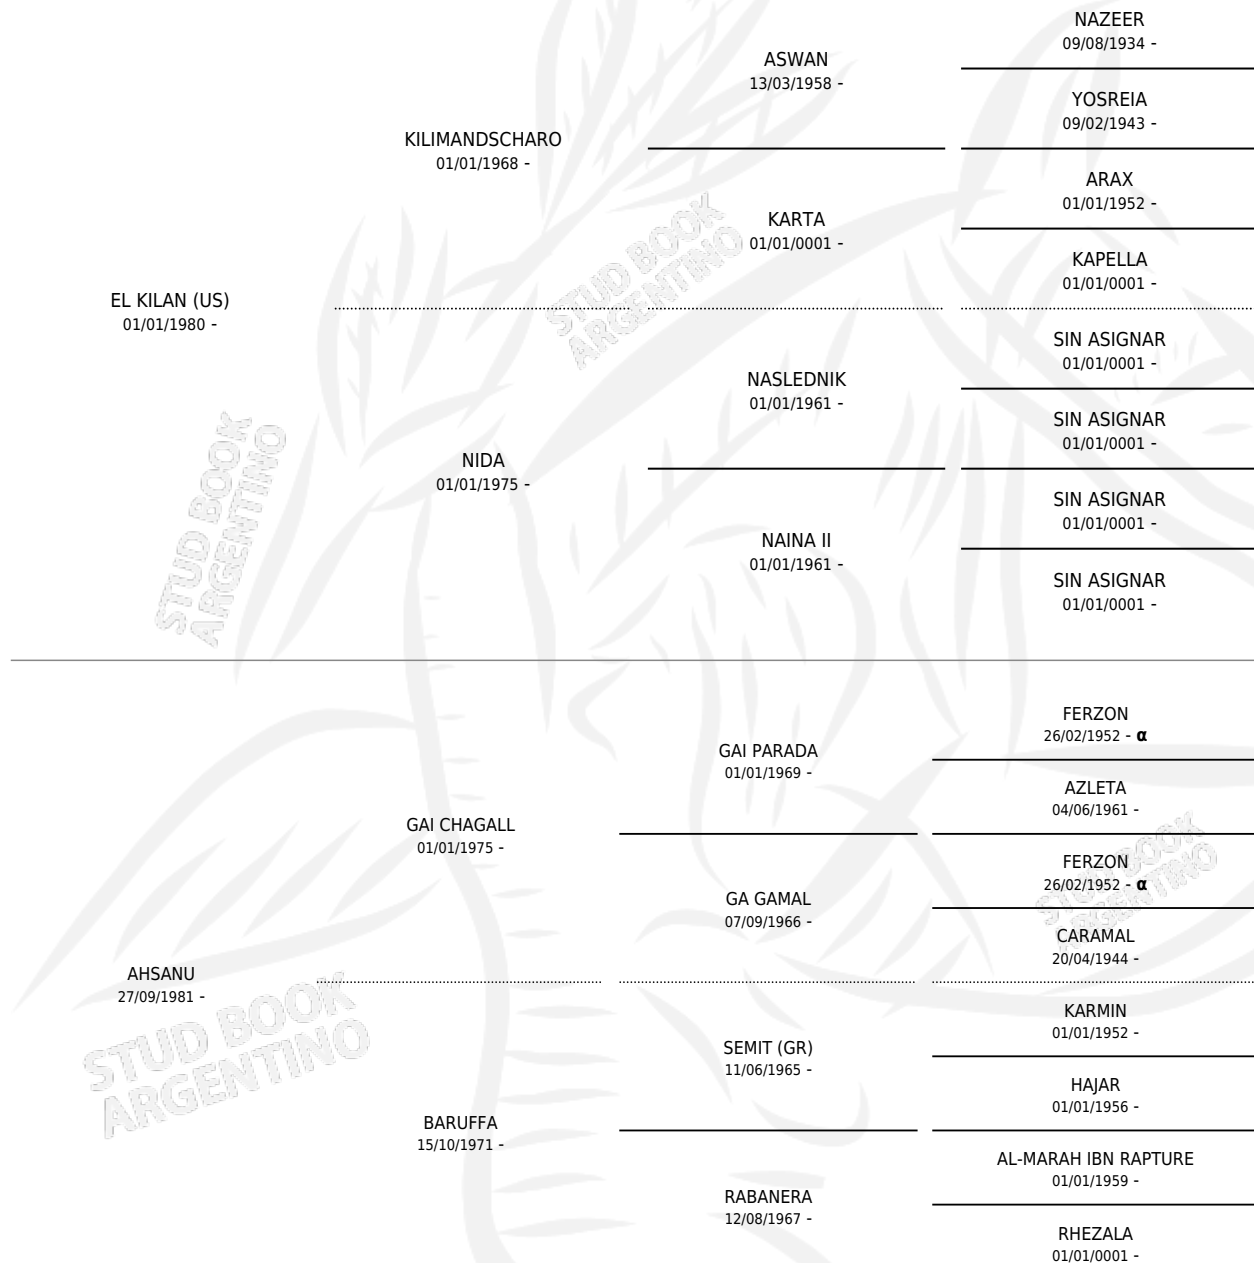

KISANU

por **EL KILAN (US)** y **AHSANU** por **GAI CHAGALL**

Argentina · Hembra · Alazan · AP · 19/03/1985
Familia · Volumen 32

ESTADO

TIPIFICACIÓN SANGUÍNEA	X
TIPIFICACIÓN POR ADN	X
PASAPORTE	X
IDENTIFICACIÓN POR MICROCHIP	X
REPRODUCTOR	✓

Lugar de nacimiento: El Atalaya

Criador: Sin dato

~

HIJOS

	MACHOS	HEMBRAS
1 NACIERON	0	1
SIN ACTUACIONES		

PEDIGREE

INBREEDING : α

S