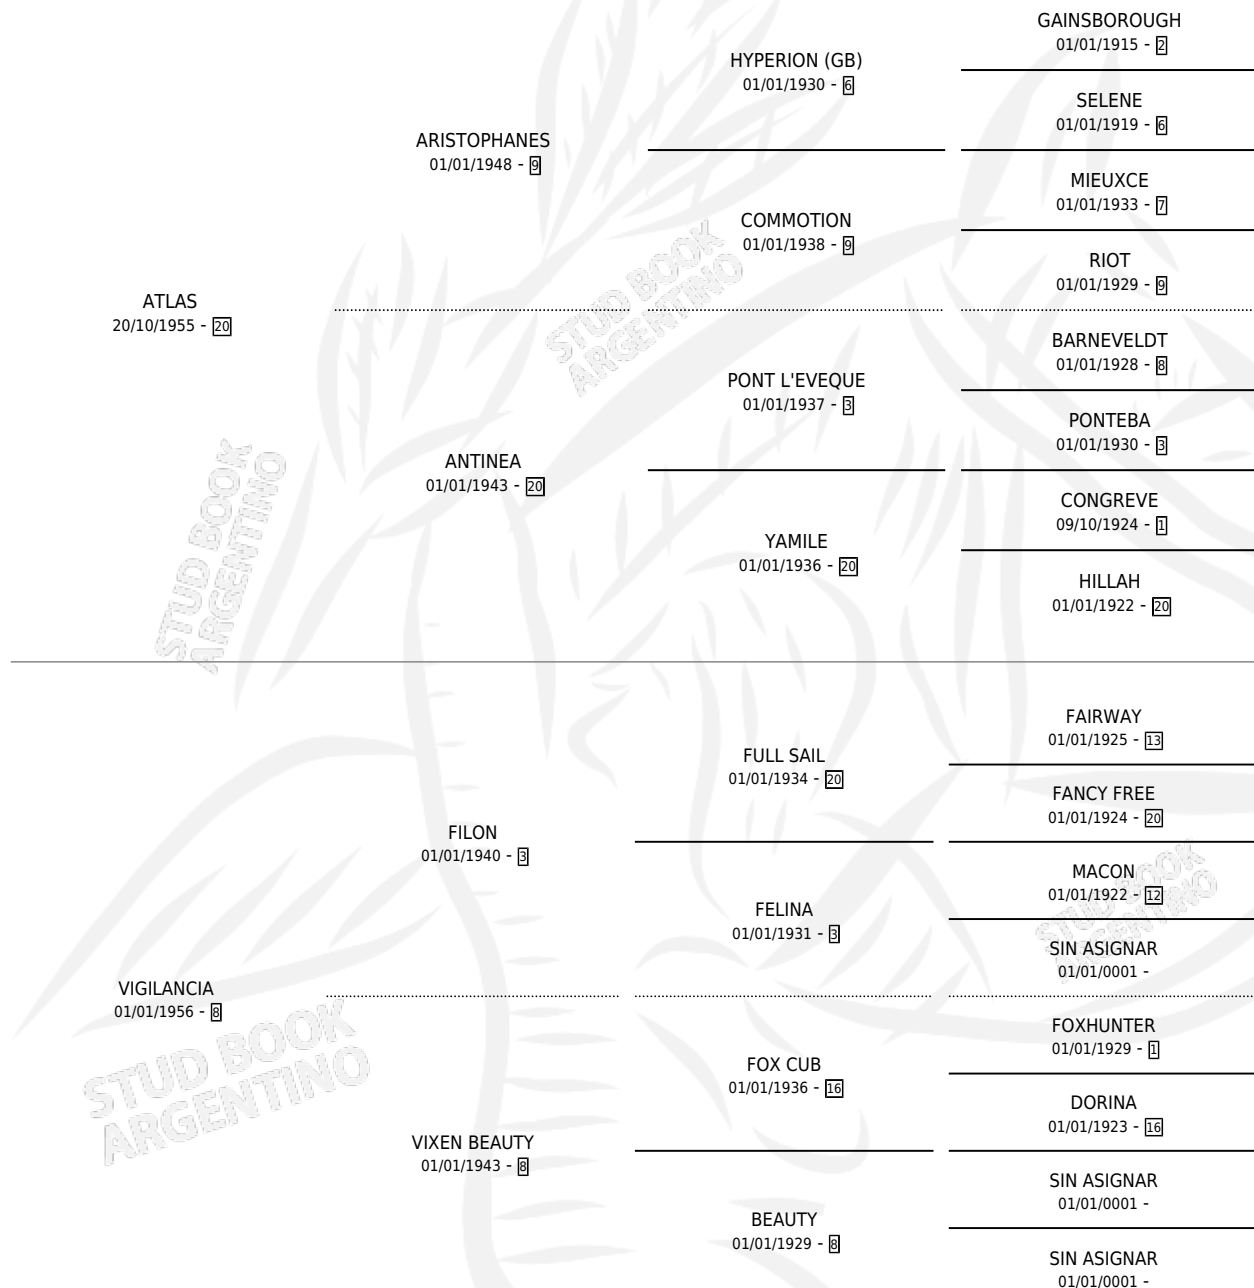

VALIOSO

por ATLAS y VIGILANCIA por FILON

Argentina · Macho · Alazan · SP · 01/01/1968
Familia 8-j · Volumen 26

ESTADO

TIPIFICACIÓN SANGUÍNEA	X
TIPIFICACIÓN POR ADN	X
PASAPORTE	X
IDENTIFICACIÓN POR MICROCHIP	X
REPRODUCTOR	✓

Lugar de nacimiento: Campo particular

Criador: Sin dato

~

HIJOS

	MACHOS	HEMBRAS
19 NACIERON	8	11
SIN ACTUACIONES		

PEDIGREE