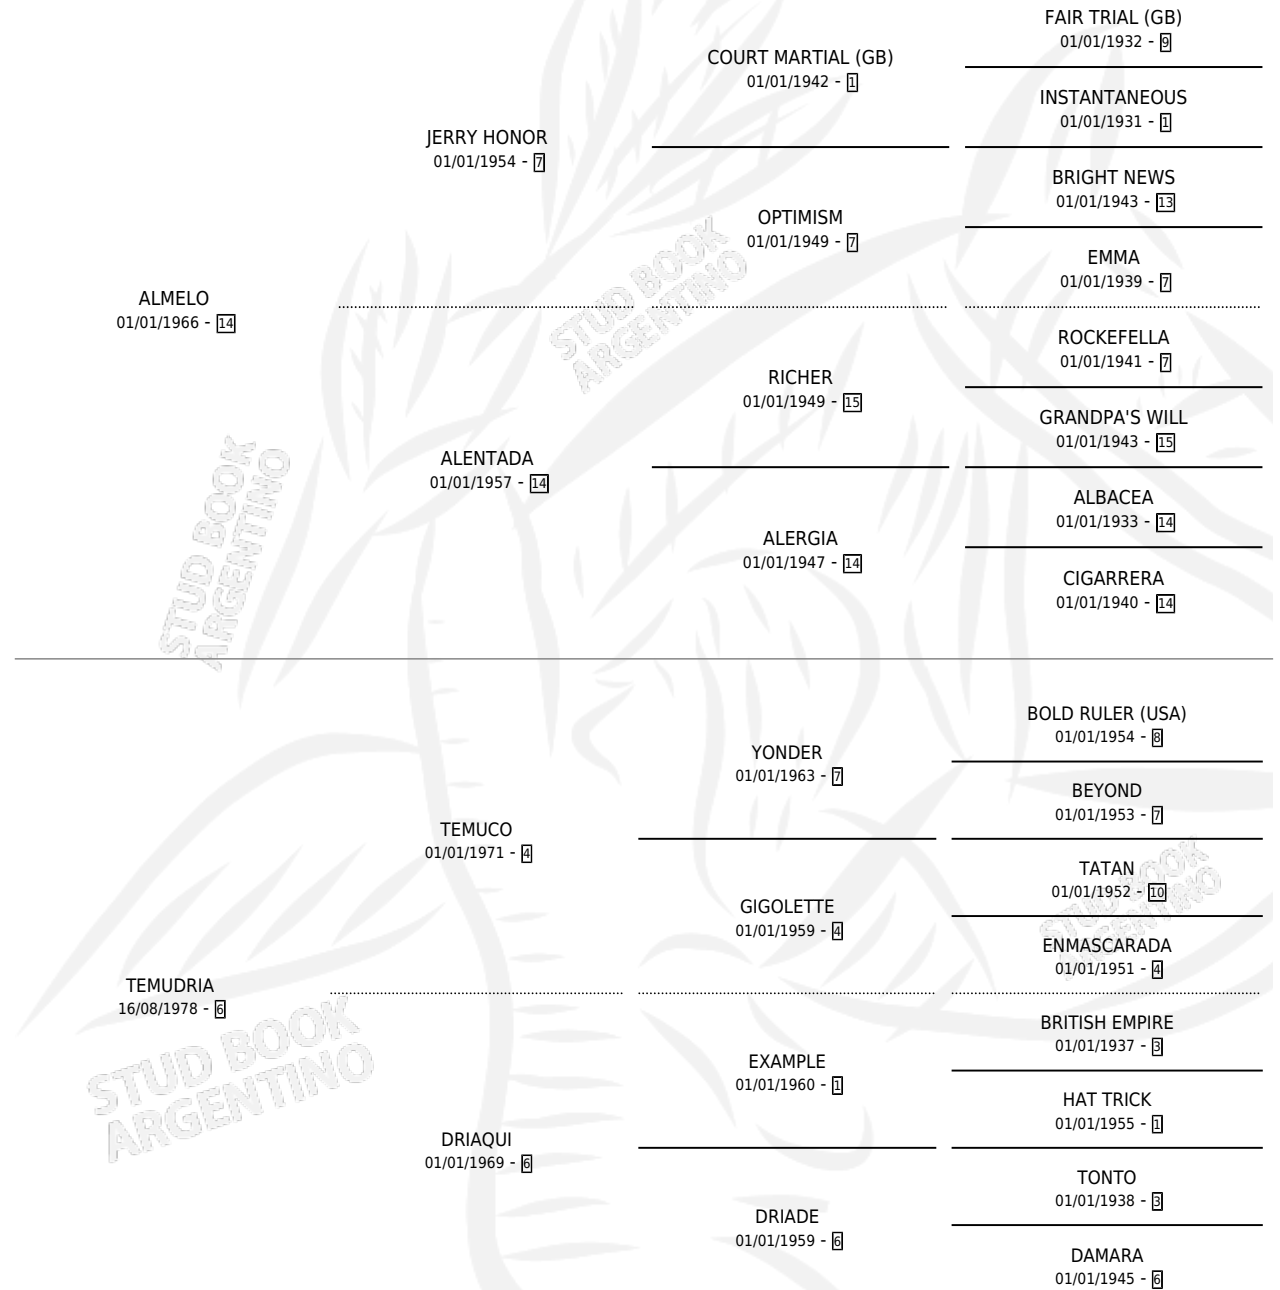

ALUNDRIO

por ALMELO y TEMUDRIA por TEMUCO

Argentina · Macho · Alazan · SP · 18/09/1984
Familia 6-d · Volumen 32

ESTADO

TIPIFICACIÓN SANGUÍNEA	X
TIPIFICACIÓN POR ADN	X
PASAPORTE	X
IDENTIFICACIÓN POR MICROCHIP	X
REPRODUCTOR	X

Lugar de nacimiento: Campo particular

Criador: Sin dato

PEDIGREE

ALUNDRIO

Datos oficiales del Stud Book Argentino

Documento generado el 04/05/2026

studbook.org.ar